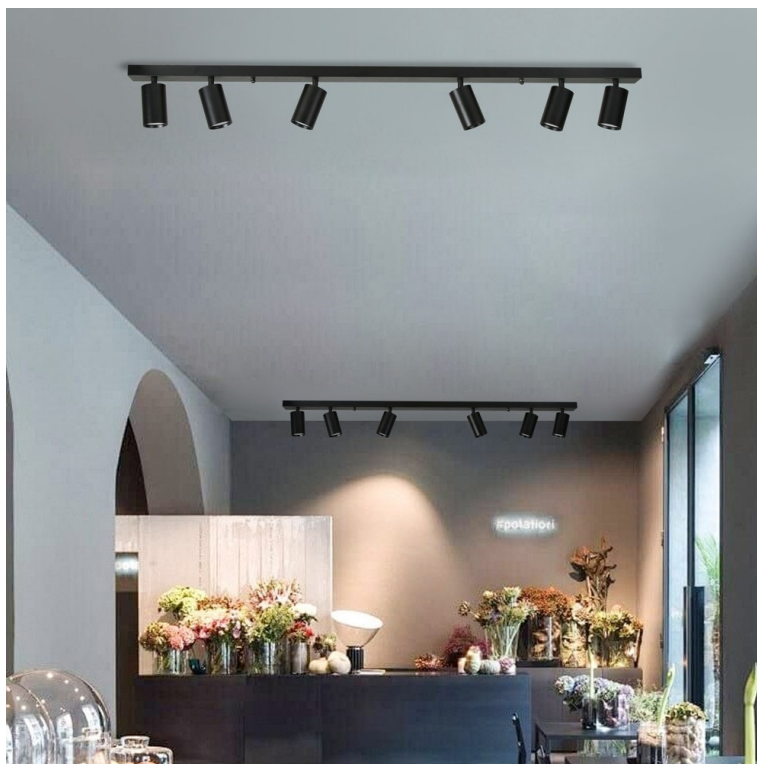

Ovládejte **nastavení jasu nebo barevné teploty** a přizpůsobte osvětlení podle své nálady nebo situace. **Barva světla RGB a přechod mezi teplou až studenou bílou** vám umožní snadno vytvořit relaxační nebo romantickou atmosféru, nebo jasně osvětlené prostředí, ve kterém se potřebujete soustředit na práci. **Stropní chytré svítidlo IMMAX NEO LITE PUNTO-6** disponuje **šesti LED žárovkami IMMAX NEO LITE**, které **spotřebovávají méně energie** a jsou ideální pro úsporu nákladů. Potěší také jednoduchá a rychlá instalace.

IMMAX NEO LITE PUNTO-6 SMART

Sada stropního/nástěnného svítidla PUNTO a šesti chytrých LED žárovek IMMAX NEO LITE nabízí perfektní kombinaci stylu a technologie, která oživí každý interiér.

Série bodových svítidel PUNTO představuje **kvalitní kovová svítidla** v elegantním, matně černém provedení, která jsou ideální volbou pro funkční osvětlení současných interiérů. Svítidla mohou být instalována jako **nástěnná i stropní**, což zvyšuje jejich flexibilitu a univerzálnost. Šest směrových hlav je nerovnoměrně rozloženo na 119 cm dlouhé základně a díky pohyblivým kloubům lze světelné pruhy zacílit přesně tam, kde je potřeba. Osazeno je **šesti patcemi GU10** pro instalaci žárovek o max. příkonu **6x 9 W**. Hlavu svítidla lze pro snadnější instalaci žárovky odšroubovat. Součástí balení je sada zlatých kroužků, kterými lze upravit vzhled svítidla na černošatý.