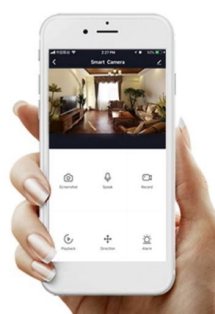

Ovládejte **nastavení jasu nebo barevné teploty** a přizpůsobte osvětlení podle své nálady nebo situace. **Barva světla RGB a přechod mezi teplou až studenou bílou** vám umožní snadno vytvořit relaxační nebo romantickou atmosféru, nebo jasně osvětlené prostředí, ve kterém se potřebujete soustředit na práci. **Stropní chytré svítidlo IMMAX NEO LITE PUNTO-6** disponuje **šesti LED žárovkami IMMAX NEO LITE**, které **spotřebovávají méně energie** a jsou ideální pro úsporu nákladů. Potěší také jednoduchá a rychlá instalace.

IMMAX NEO LITE PUNTO-6 SMART

Sada stropního/nástěnného svítidla PUNTO a šesti chytrých LED žárovek IMMAX NEO LITE nabízí perfektní kombinaci stylu a technologie, která oživí každý interiér.

Série bodových svítidel PUNTO představuje **kvalitní kovová svítidla** v elegantním, matně černém provedení, která jsou ideální volbou pro funkční osvětlení současných interiérů. Svítidla mohou být instalována jako **nástěnná i stropní**, což zvyšuje jejich flexibilitu a univerzálnost. Šest směrových hlav je nerovnoměrně rozloženo na 119 cm dlouhé základně a díky pohyblivým kloubům lze světelné pruhy zacílit přesně tam, kde je potřeba. Osazeno je **šesti patcemi GU10** pro instalaci žárovek o max. příkonu **6x 9 W**. Hlavu svítidla lze pro snadnější instalaci žárovky odšroubovat. Součástí balení je sada zlatých kroužků, kterými lze upravit vzhled svítidla na černošatý.

Chytrá, **stmívatelná**, barevná LED žárovka umožňuje **nastavení barvy a jasu** světla dle aktuální potřeby. Kromě **RGB** barevné škály je možné měnit také teplotu světla od teplé až po studenou bílou. Žárovka je založena na bezpečné a spolehlivé bezdrátové komunikaci **Wi-Fi**. Samozřejmostí je kompatibilita se systémy iOS či Android a hlasovým ovládním přes Amazon Alexa, Google Assistant nebo Apple Siri.