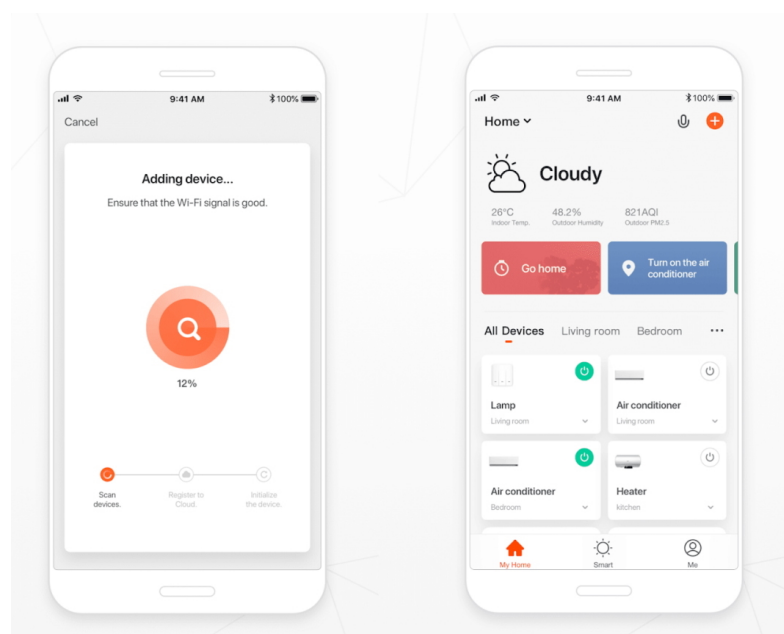

Ušetříte: **270 Kč**

Kód zboží: OSVIMM1363

Part No.: 07268W

Záruka: 24 měs.

Stav: Nové zboží

Popis

IMMAX NEO LITE PUNTO-6 SMART - Smart světlo, které šetří energii

Chytré osvětlení IMMAX NEO LITE PUNTO-6 SMART do každé moderní domácnosti. Vyznačuje se **elegantním designem**, který se skvěle hodí do jakékoli místnosti - kuchyně, obývacího pokoje, ložnice nebo třeba na chodbu. Díky podpoře chytrých technologií světlo IMMAX NEO LITE PUNTO-6 SMART **snadno integrujete do systému Smart domu**. Chytrou LED žárovku můžete **jednoduše ovládat pomocí mobilní aplikace** (Android i iOS), případně lze využít také **hlasové asistenty** Amazon Alexa, Apple Siri nebo Google Assistant.

Ovládejte **nastavení jasu nebo barevné teploty** a přizpůsobte osvětlení podle své nálady nebo situace. **Barva světla RGB a přechod mezi teplou až studenou bílou** vám umožní snadno vytvořit relaxační nebo romantickou atmosféru, nebo jasně osvětlené prostředí, ve kterém se potřebujete soustředit na práci. **Stropní chytré svítidlo IMMAX NEO LITE PUNTO-6** disponuje **šesti LED žárovkami IMMAX NEO LITE**, které **spotřebovávají méně energie** a jsou ideální pro úsporu nákladů. Potěší také jednoduchá a rychlá instalace.

Chytrá, **stmívatelná**, barevná LED žárovka umožňuje **nastavení barvy a jasu** světla dle aktuální potřeby. Kromě **RGB** barevné škály je možné měnit také teplotu světla od teplé až po studenou bílou. Žárovka je založena na bezpečné a spolehlivé bezdrátové komunikaci **Wi-Fi**. Samozřejmostí je kompatibilita se systémy iOS či Android a hlasovým ovládním přes Amazon Alexa, Google Assistant nebo Apple Siri.