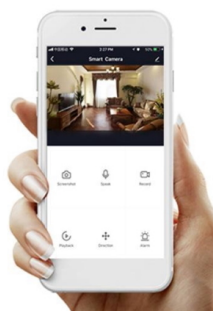

IMMAX NEO LITE PUNTO-4S SMART

Sada stropního/nástěnného svítidla PUNTO a čtyř chytrých LED žárovek IMMAX NEO LITE nabízí perfektní kombinaci stylu a technologie, která oživí každý interiér.

Série bodových svítidel PUNTO představuje **kvalitní kovová svítidla** v elegantním, matně černém provedení, která jsou ideální volbou pro funkční osvětlení současných interiérů. Svítidla mohou být instalována jako **nástěnná i stropní**, což zvyšuje jejich flexibilitu a univerzálnost. Čtyři směrové hlavy jsou umístěny na základně o velikosti 22 x 22 cm a díky pohyblivým kloubům lze světelné pruhy zacílit přesně tam, kde je potřeba. Osazeno je **čtyřmi paticemi GU10** pro instalaci žárovek o max. příkonu **4x 9 W**. Hlavu svítidla lze pro snadnější instalaci žárovky odšroubovat. Součástí balení je sada zlatých kroužků, kterými lze upravit vzhled svítidla na černošlatý.

Chytrá, **stmívatelná**, barevná LED žárovka umožňuje **nastavení barvy a jasu** světla dle aktuální potřeby. Kromě **RGB** barevné škály je možné měnit také teplotu světla od teplé až po studenou bílou. Žárovka je založena na bezpečné a spolehlivé bezdrátové komunikaci **Wi-Fi**. Samozřejmostí je kompatibilita se systémy iOS či Android a hlasovým ovládáním přes Amazon Alexa, Google Assistant nebo Apple Siri.