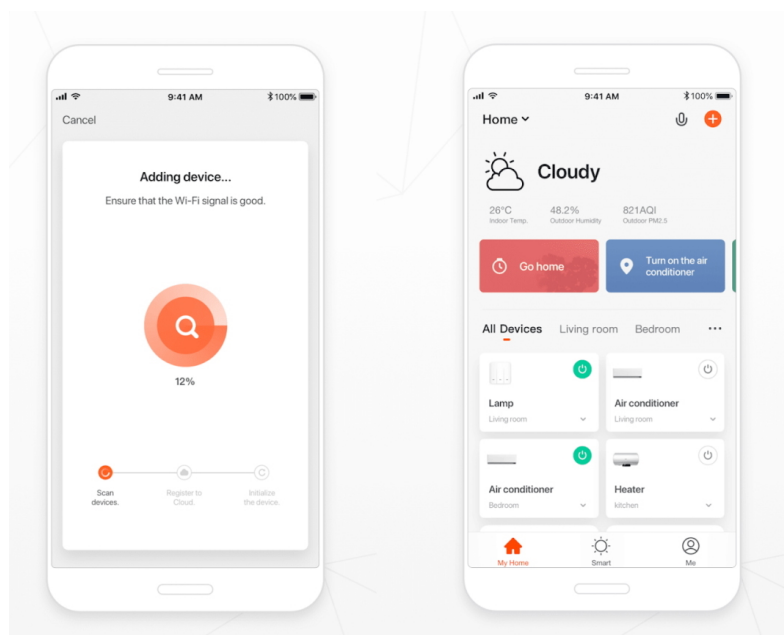

Popis

IMMAX NEO LITE PUNTO-4S SMART - Smart světlo, které šetří energii

Chytré osvětlení IMMAX NEO LITE PUNTO-4S SMART do každé moderní domácnosti. Vyznačuje se **elegantním designem**, který se skvěle hodí do jakékoli místnosti - kuchyně, obývacího pokoje, ložnice nebo třeba na chodbu. Díky podpoře chytrých technologií světlo IMMAX NEO LITE PUNTO-4S SMART **snadno integrujete do systému Smart domu**. Chytrou LED žárovku můžete **jednoduše ovládat pomocí mobilní aplikace** (Android i iOS), případně lze využít také **hlasové asistenty** Amazon Alexa, Apple Siri nebo Google Assistant.

Ovládejte **nastavení jasu nebo barevné teploty** a přizpůsobte osvětlení podle své nálady nebo situace. **Barva světla RGB a přechod mezi teplou až studenou bílou** vám umožní snadno vytvořit relaxační nebo romantickou atmosféru, nebo jasně osvětlené prostředí, ve kterém se potřebujete soustředit na práci. **Stropní chytré svítidlo IMMAX NEO LITE PUNTO-4S** disponuje **čtveřicí LED žárovek IMMAX NEO LITE**, které **spotřebovávají méně energie** a jsou ideální pro úsporu nákladů. Potěší také jednoduchá a rychlá instalace.

Chytrá, **stmívatelná**, barevná LED žárovka umožňuje **nastavení barvy a jasu** světla dle aktuální potřeby. Kromě **RGB** barevné škály je možné měnit také teplotu světla od teplé až po studenou bílou. Žárovka je založena na bezpečné a spolehlivé bezdrátové komunikaci **Wi-Fi**. Samozřejmostí je kompatibilita se systémy iOS či Android a hlasovým ovládáním přes Amazon Alexa, Google Assistant nebo Apple Siri.