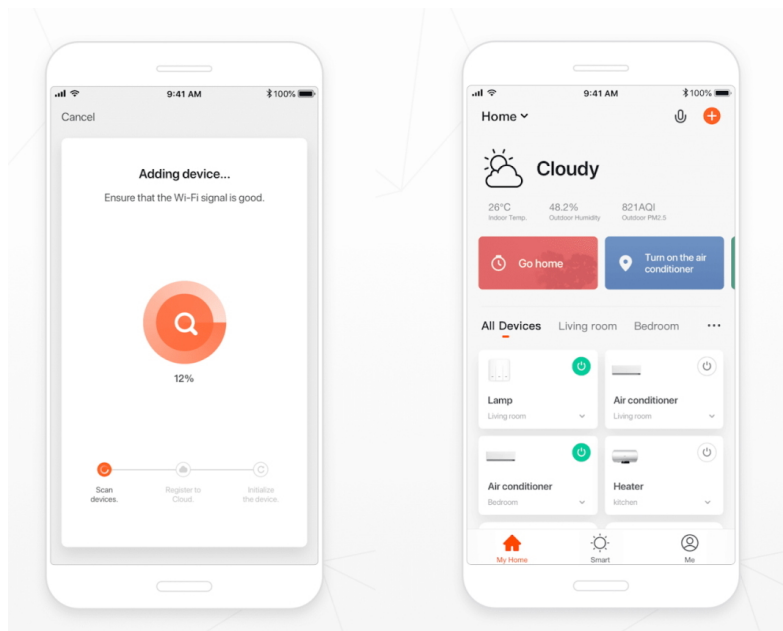

tuya

ZÁKLADNÍ SPECIFIKACE

Svítilno

Patice: GU10

Max. příkon: 9 W

Materiál: kov

Rozměry hlavy: 93 × 55 × 55 mm

Rozměry základny: 50 × 50 × 25 mm

Vstupní napětí: AC 220-240 V, 50-60 Hz

Barva: černá

Žárovka

Patice: GU10

Příkon: 4,8 W

Svítivost: 400 lm

Barva světla: RGB + teplá-studená bílá

Barevná teplota: 2700-6500 K

Stmívání: ano

Životnost: 25 000 hodin

Vstupní napětí: 230 V AC

Úhel světelného paprsku: 120°

Barva: bílá

Energetická třída (EEI): G

TuyaSmart:

[Aplikace pro Android](#)

[Aplikace pro iOS](#)