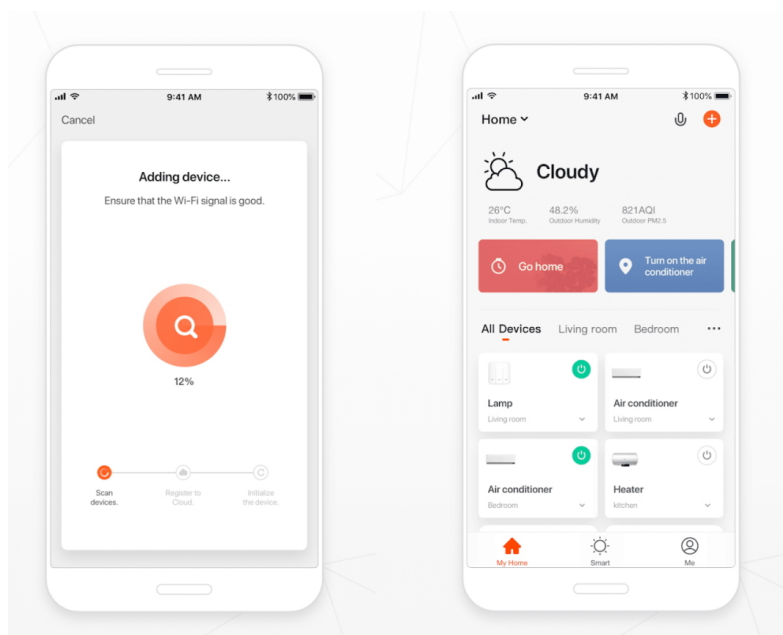

Popis

IMMAX NEO LITE PUNTO-1 SMART - Smart světlo, které šetří energii

Chytré osvětlení IMMAX NEO LITE PUNTO-1 SMART do každé moderní domácnosti. Vyznačuje se **elegantním designem**, který se skvěle hodí do jakékoli místnosti - kuchyně, obývacího pokoje, ložnice nebo třeba na chodbu. Díky podpoře chytrých technologií světlo IMMAX NEO LITE PUNTO-1 SMART **snadno integrujete do systému Smart domu**. Chytrou LED žárovku můžete **jednoduše ovládat pomocí mobilní aplikace** (Android i iOS), případně lze využít také **hlasové asistenty** Amazon Alexa, Apple Siri nebo Google Assistant.

Ovládejte **nastavení jasu nebo barevné teploty** a přizpůsobte osvětlení podle své nálady nebo situace. **Barva světla RGB a přechod mezi teplou až studenou bílou** vám umožní snadno vytvořit relaxační nebo romantickou atmosféru, nebo jasně osvětlené prostředí, ve kterém se potřebujete soustředit na práci. **Stropní chytré svítidlo IMMAX NEO LITE PUNTO-1** disponuje **LED žárovkou IMMAX NEO LITE**, která **spotřebovává méně energie** a je ideální pro úsporu nákladů. Potěší také jednoduchá a rychlá instalace.

Chytrá, **stmívatelná**, barevná LED žárovka umožňuje **nastavení barvy a jasu** světla dle aktuální potřeby. Kromě **RGB** barevné škály je možné měnit také teplotu světla od teplé až po studenou bílou. Žárovka je založena na bezpečné a spolehlivé bezdrátové komunikaci **Wi-Fi**. Samozřejmostí je kompatibilita se systémy iOS či Android a hlasovým ovládáním přes Amazon Alexa, Google Assistant nebo Apple Siri.