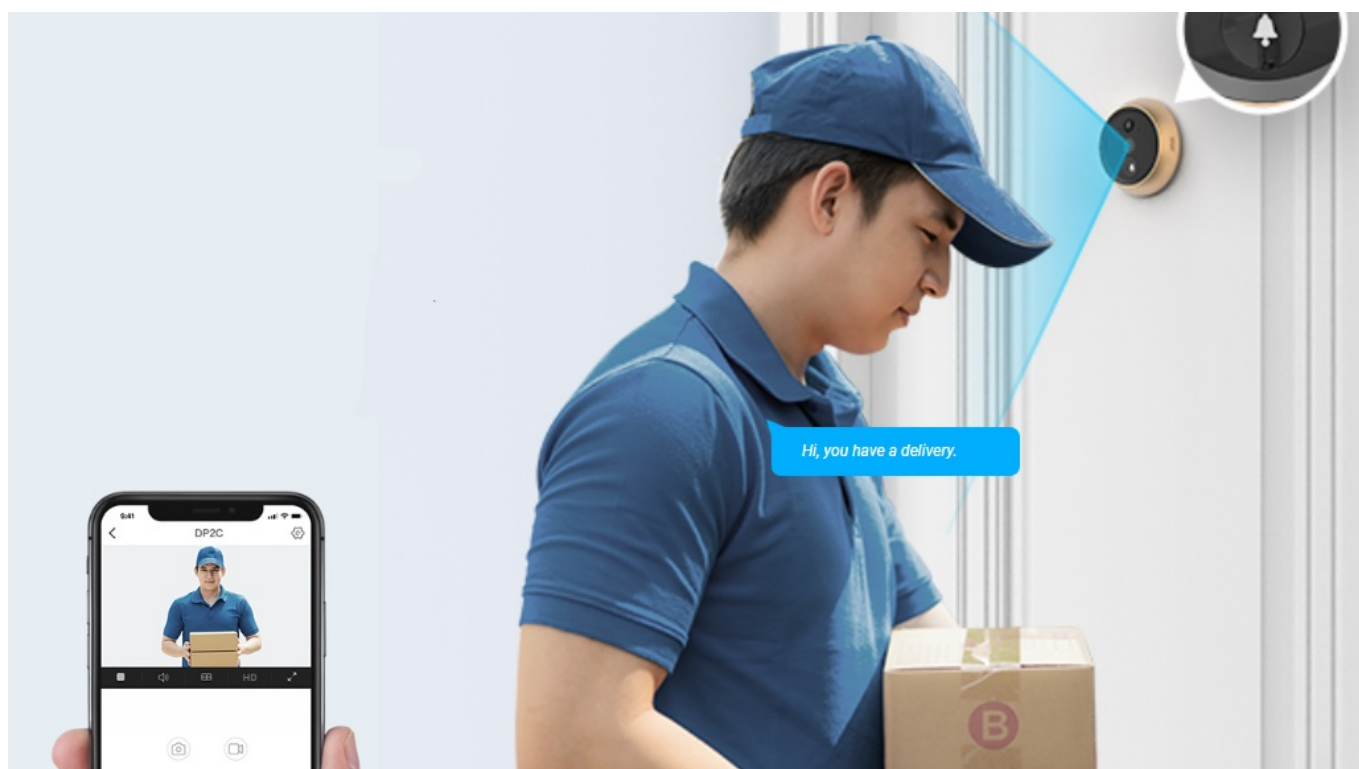

Popis

Videotelefon EZVIZ DP2C - vždy víte, kdo stojí za dveřmi

Dveřní videotelefon EZVIZ DP2C pro zvýšení zabezpečení ve vaší chytré domácnosti. S jeho pomocí jednoduše a bezpečně zjistíte, kdo klepe na dveře. Obsahuje **kukátko s kamerou a funkcí zvonku**. Obraz snímá v jasném a detailním **rozlišení Full HD a široké úhly záběru** zachytí velký prostor okolo. **Barevný dotykový displej** kukátka je snadno použitelný a obsluhu zvládne celá rodina. S přehledem nahradí klasické malé kukátko, které nejenom nezachytí mnoho, ale často také vidění zkresluje.

Obrazovku lze také nastavit pro automatické zapnutí při detekci návštěvníka. Díky **bezdrátovému připojení** lze chytrý dveřní **videotelefon EZVIZ DP2C** propojit se smartphonem a skrze mobilní aplikaci monitorovat prostor před dveřmi. Samozřejmostí je **konstrukce z kvalitních a odolných materiálů**, které zajistí robustnost a pevnost pro instalaci ve venkovním prostoru.

EZVIZ DP2C

Dveřní kukátko s kamerou a funkcí zvonku nabízí rozlišení **1920 x 1080** obrazových bodů a úhel záběru **155°**. Video ve vysoké kvalitě zaručí také při nočních záběrech díky **IR přísvitu** s dosahem až 5 m. **PIR čidlo** pro detekci pohybu zajistí dokonalé zabezpečení prostoru. Kukátko disponuje 4,3" barevným displejem, bezdrátovým připojením **Wi-Fi** a slotem pro paměťovou kartu o velikosti až 512 GB pro nahrávání záznamu. Díky mobilní aplikaci budete mít přehled o situaci před dveřmi **24 hodin denně, 7 dní v týdnu** odkudkoli skrze váš smartphone. Zajistě potěší také **podpora hlasových**