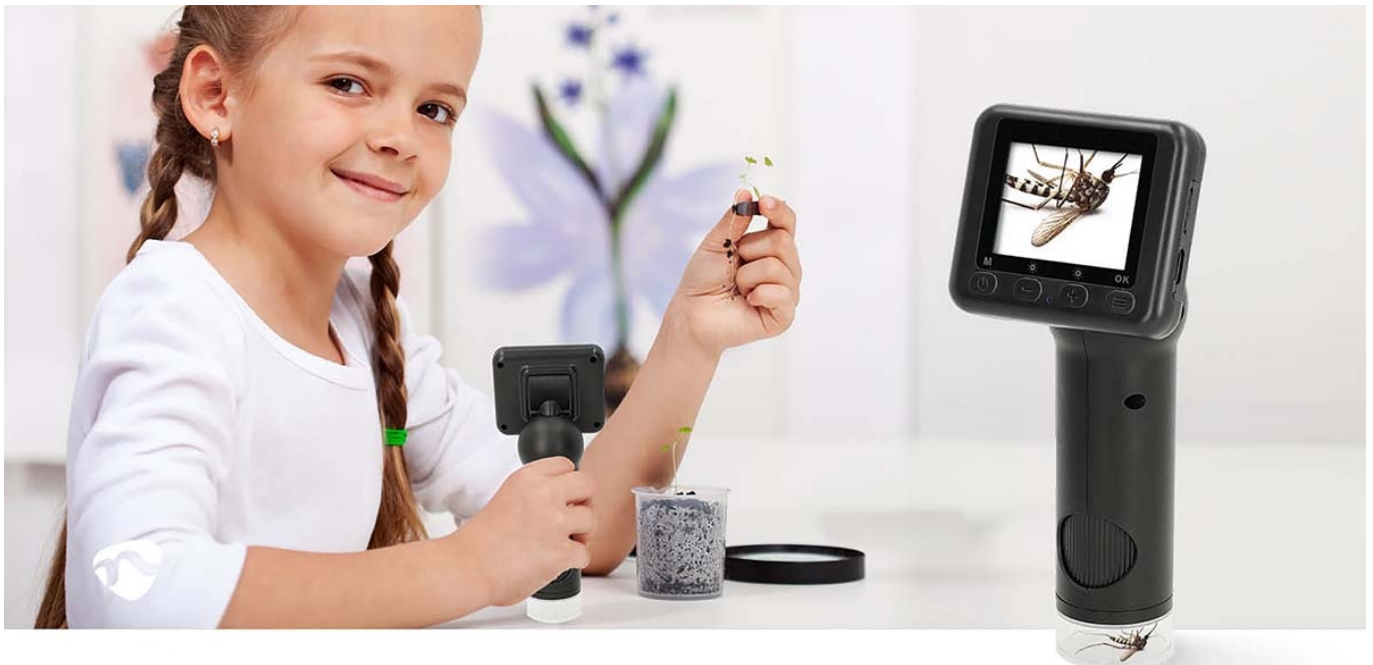

Popis

Mikroskopická kamera Nedis MCAM2424BK - kouzlo objevování

Ruční digitální mikroskop Nedis MCAM2424BK, který vám umožní rychle a snadno odhalit věci, které jsou běžnému lidskému oku skryté – ať už jste venku v přírodě, nebo ve své domácí laboratoři. Umožní vám prozkoumat **mikroskopické struktury předmětů** nebo povrchů ve vysokém rozlišení, sledovat objekty v titěrných detailech a zachytit je v podobě fotografií nebo videa. Díky **pokročilým čočkám** je zajištěno mimořádné **zvětšení zkoumaných objektů nebo mikroskopických preparátů**. Disponuje **barevným TFT LCD displejem**, který vám umožní pohodlně sledovat i tu nejmenší část přírody.

Díky funkci **8násobného digitálního zoomu** jsou pořízené záběry jasné a přesné. **Přechod mezi úrovněmi zvětšení** je snadný díky praktickému ovládání, přičemž **faktor zvětšení lze nastavit v rozmezí od 100× až do 500×**. **Mikroskop Nedis MCAM2424BK** pohání integrovaná baterie s **dobou provozu až 5 hodin**, protože kvalitní vědecká pozorování si žádají svůj čas a nesmí se uspěchat. Je vhodný pro učitele, fanoušky do vědy nebo poučené laiky. Umožňuje pozorování rostlin, hmyzu, drobných předmětů, hodinek, šperků apod.

98g

Weighs only 98 grams. Easily fits your pocket.

100x-500x

100X to 500X magnification

Nedis MCAM2424BK

Praktický ruční mikroskop pro objevování složitých detailů miniaturních objektů. Nabízí **rozlišení 1920 × 1080 pixelů** při 30 snímcích za sekundu (při interpolaci až 48 Mpx) a **šest nastavitelných LED světel**, která zlepšují viditelnost a ostrost obrazu. Faktor zvětšení lze nastavit **od 100x až do 500x**. Mikroskop disponuje **2" barevným LCD displejem**, který lze pro dosažení optimálního sledovacího úhlu naklánět v rozsahu 45°. Napájen je pomocí vestavěné dobíjecí baterie s kapacitou **1000 mAh**, která zaručí **až 5 hodin nepřetržitého provozu**. Nabíjení baterie probíhá prostřednictvím portu **USB-C**. Pro uložení dat je přítomen **slot na microSD kartu** s kapacitou až 32 GB.