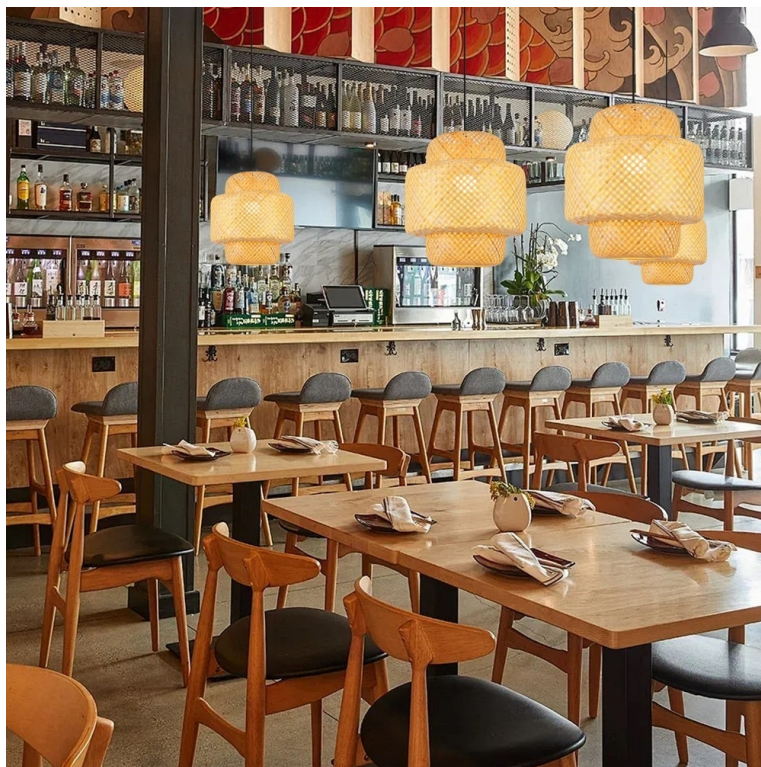

Popis

IMMAX BOHO HILO - když se design potká s přírodou

Stropní svítidlo IMMAX BOHO HILO představuje jedinečnou kombinaci přírodních materiálů a elegance. Do vaší domácnosti přinese nádech luxusu i neotřelého vzezření, současně vám poskytne osvětlení na odreagování a relax. **Svítidlo IMMAX BOHO HILO** podporuje Smart Wi-Fi nebo Zigbee LED žárovku s patičí E27. Pro výrobu se využívá **přírodních bambusových vláken**.

Ta jsou ručně proplétána a každý zhotovený kus je tak originál svého druhu. Při ruční výrobě je rovněž kladen mnohem větší důraz na detail a celkovou kvalitu, takže máte jistotu, že se na váš strop zavěsí jen to nejlepší. Svým unikátním vzhledem je svítidlo **IMMAX BOHO HILO** vhodné do domácnosti i provozů, jako jsou kavárny čajovny, stylové restaurace apod.