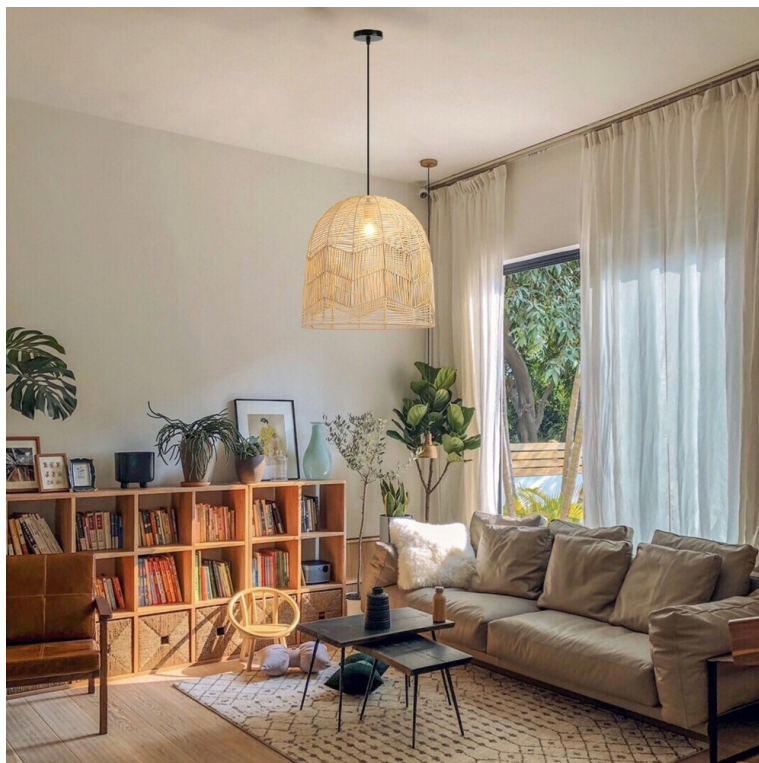

### Osvětlení IMMAX BOHO PELO - když má příroda styl

**Ručně vyplétané závěsné svítidlo IMMAX BOHO PELO z ratanu**, které se stane ozdobou každého moderního interiéru. Díky **svému stylovému vzhledu** je vhodné pro osvětlení v jídelně, ložnici i obývacím pokoji. Své uplatnění najde také v komerčních prostorách, jako jsou čajovny, kavárny a další tematické podniky. Vzhlede k **ruční výrobě** je kladen mimořádný důraz na detail a kvalitu zpracování.