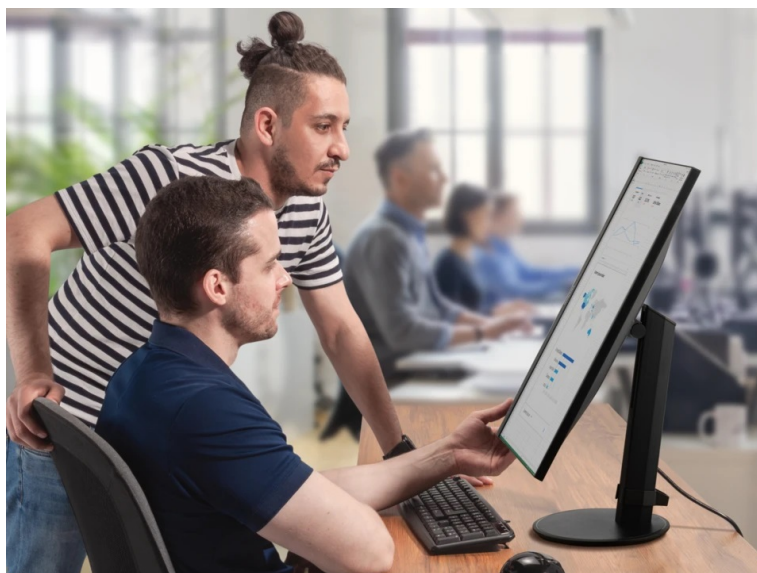

### ViewSonic VG2709-2K - práce i zábava s ochranou očí

**4K monitor ViewSonic VG2709-2K-mhd-2** přináší optimální obrazovou plochu pro firemní i domácí účely. Díky dostupným konektorům je ideální pro doplnění moderního PC systému a podpoří komfortní sledování obsahu ve špičkové míře detailů. **Displej s úhlopříčkou 27"** vám poskytne komfortní pracovní plochu, na které přehledně zobrazíte aplikace, dokumenty, internetové stránky a samozřejmě také pestrý multimediální obsah. Pro potřeby multimediální zábavy je **monitor ViewSonic VG2709-2K-mhd-2** vybaven také integrovanými **reproduktory**.