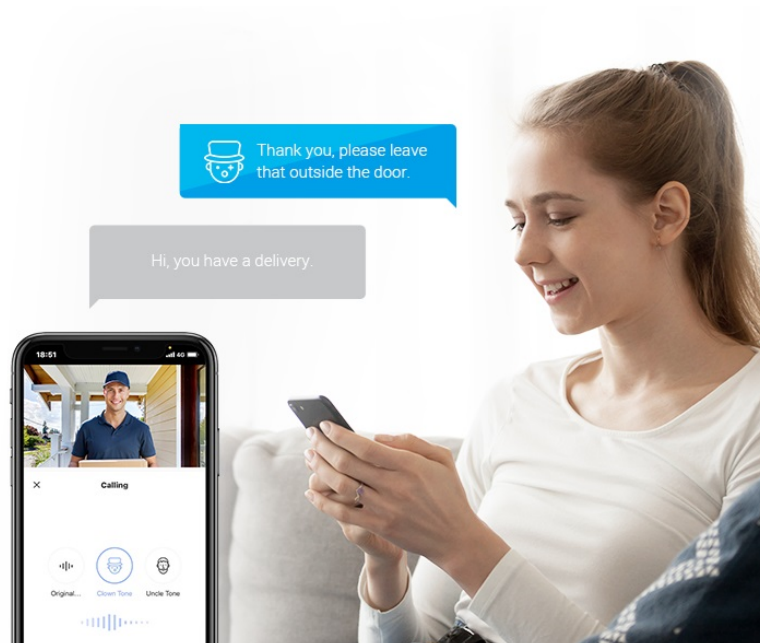

Popis

EZVIZ DP2 2K - jasný výhled za domovní dveře

Chytrý dveřní videotelefon EZVIZ DP2 2K, který přináší bezpečnost a pohodlné ovládání až k vašim domovním dveřím. Dveřní kukátko s kamerou nabízí obraz v **rozlišení 2K** a umožňuje snímání prostoru v širokých zorných úhlech. Díky tomu vám přehledně zprostředkuje, kdo stojí za dveřmi. Ostrý obraz je pak ideální pro jasnou identifikaci osoby. Skrze **barevný dotykový displej** můžete snadno a intuitivně ovládat jednotlivé funkce. Ve spojení s **inteligentní detekcí pohybu** máte vše pod kontrolou a můžete se cítit bezpečně v každé situaci.

Dveřní videotelefon EZVIZ DP2 2K vám poslouží nejenom k živému zobrazení, ale také **obousměrnému videohovoru**, což oceníte například při uvítání přátel, doručování balíčků, pošty nebo využívání dalších služeb. Samozřejmostí je také **podpora nočního vidění** díky IR přísvitu do vzdálenosti až 5 m. Součástí je rovněž **zvonek**.

EZVIZ DP2 2K

Dveřní kukátko s kamerou a funkcí zvonku nabízí rozlišení **2304 x 1296** obrazových bodů a úhel záběru **166°**. Video ve vysoké kvalitě zaručí také při nočních záběrech díky **IR přísvitu** s dosahem až 5 m. **PIR čidlo** pro detekci pohybu zajistí dokonalé zabezpečení prostoru. Kukátko disponuje 4,3" dotykovým displejem, bezdrátovým připojením **Wi-Fi** a slotem pro paměťovou kartu o velikosti až 512 GB pro nahrávání záznamu. Díky mobilní aplikaci budete mít přehled o situaci před dveřmi **24 hodin denně, 7 dní v týdnu** odkudkoli skrze váš smartphone. O napájení se stará vestavěná baterie s kapacitou **4600 mAh**, nebo napájecí adaptér (není součástí balení).