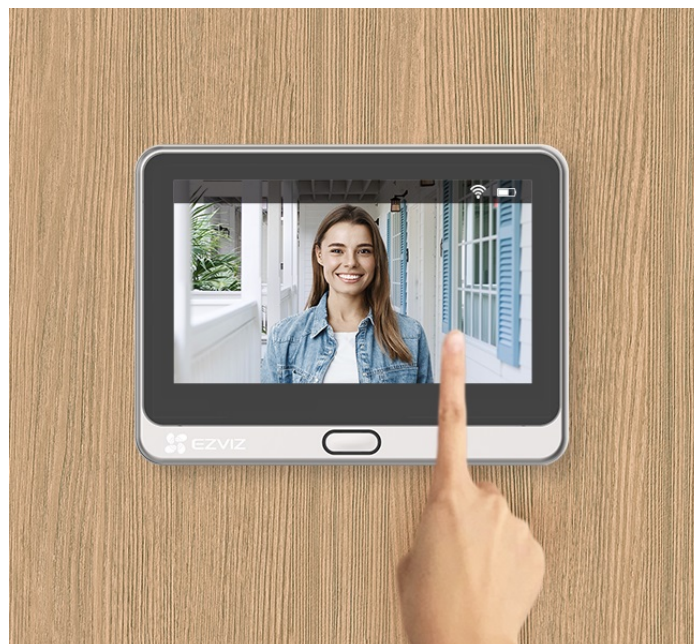

Popis

EZVIZ DP2 2K - jasný výhled za domovní dveře

Chytrý dveřní videotelefon EZVIZ DP2 2K, který přináší bezpečnost a pohodlné ovládání až k vašim domovním dveřím. Dveřní kukátko s kamerou nabízí obraz v **rozlišení 2K** a umožňuje snímání prostoru v širokých zorných úhlech. Díky tomu vám přehledně zprostředkuje, kdo stojí za dveřmi. Ostrý obraz je pak ideální pro jasnou identifikaci osoby. Skrze **barevný dotykový displej** můžete snadno a intuitivně ovládat jednotlivé funkce. Ve spojení s **inteligentní detekcí pohybu** máte vše pod kontrolou a můžete se cítit bezpečně v každé situaci.

Dveřní videotelefon EZVIZ DP2 2K vám poslouží nejenom k živému zobrazení, ale také **obousměrnému videohovoru**, což oceníte například při uvítání přátel, doručování balíčků, pošty nebo využívání dalších služeb. Samozřejmostí je také **podpora nočního vidění** díky IR přísvitu do vzdálenosti až 5 m. Součástí je rovněž **zvonek**.

EZVIZ DP2 2K

Dveřní kukátko s kamerou a funkcí zvonku nabízí rozlišení **2304 x 1296** obrazových bodů a úhel záběru **166°**. Video ve vysoké kvalitě zaručí také při nočních záběrech díky **IR přísvitu** s dosahem až 5 m. **PIR čidlo** pro detekci pohybu zajistí dokonalé zabezpečení prostoru. Kukátko disponuje 4,3" dotykovým displejem, bezdrátovým připojením **Wi-Fi** a slotem pro paměťovou kartu o velikosti až 512 GB pro nahrávání záznamu. Díky mobilní aplikaci budete mít přehled o situaci před dveřmi **24 hodin denně, 7 dní v týdnu** odkudkoli skrze váš smartphone. O napájení se stará vestavěná baterie s kapacitou **4600 mAh**, nebo napájecí adaptér (není součástí balení).

Součástí balení je USB kabel, montážní základna, kryt, úchytka a 6x šroub.

ZÁKLADNÍ SPECIFIKACE

Snímací čip: 1/2,7" CMOS, f = 2,0 mm, úhel záběru diagonálně 166°

Maximální rozlišení: 2304 x 1296 px

Funkce: zvoněk, dotykový displej, záznam, podpora microSD karet, Wi-Fi, mobilní aplikace, obousměrný audio přenos, PIR čidlo, DWDR