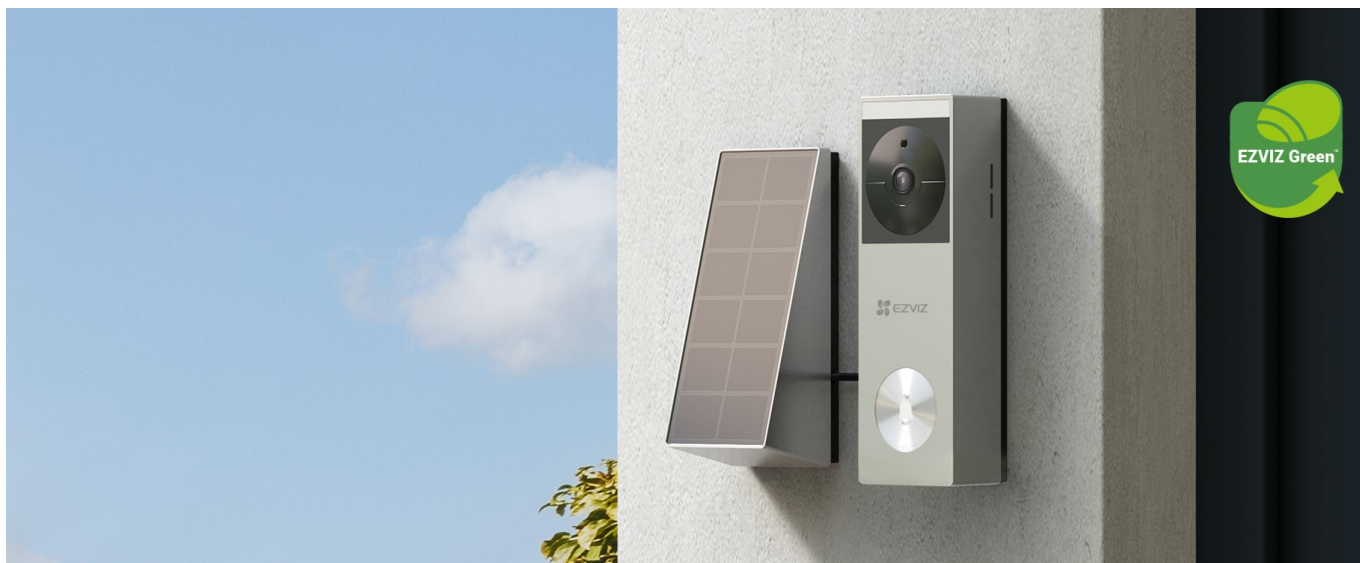

Popis

Chytrý domovní zvonek EZVIZ HP3 Pro - detailní zobrazení každého návštěvníka

Chytrý domovní zvonek EZVIZ HP3 Pro představuje nov standard ochrany. Disponuje **integrovanou kamerou, reproduktorem a mikrofonom**, takže můžete být s návštěvníkem ve spojení dřív, než zaklepe na dveře.

Díky **bezdrátovému Wi-Fi připojení** a zabudované baterii (s možností napájení skrze solární panel) můžete domovní **zvonek EZVIZ HP3 Pro** umístit rovnou na zeď u vchodu domu, bytu, bungalovu apod. Zabudovaný **PIR senzor** s pokročilým algoritmem detekuje tvar lidského těla a jeho pohyby. Díky tomu se vyvaruje falešným poplachům a zachytí všechny, kteří se vyskytnou v detekční zóně.

EZVIZ HP3 Pro

Chytrý domovní zvonek s integrovanou **kamerou**, mikrofonom, reproduktorem a bezdrátovým připojením **Wi-Fi**. Nabízí možnost **obousměrné komunikace** skrze aplikaci EZVIZ. Díky **PIR senzoru pohybu** s úhlem snímání **120°** dokáže detekovat pohyb přede dveřmi a upozornit na něj notifikací v chytrém telefonu. Pro případ zhoršených světelných podmínek je přítomen **bílý LED přísvit**. Kamera disponuje rozlišením **2048 × 1296** obrazových bodů a úhlem záběru **162°**. Mezi další chytré funkce patří například **rozpoznávání lidské postavy** či funkce změny hlasu pro zachování soukromí při komunikaci. Zvonek má k dispozici vestavěné **eMMC úložiště s kapacitou 32 GB**, na které lze ukládat záznamy z kamery. Ty je pak možné zpětně přehrávat v mobilní aplikaci. V případě pokusu o násilné odstranění zvonku se automaticky spustí alarm a je odesláno upozornění do mobilní aplikace. Samozřejmostí je odolnost proti prachu a vodě dle **IP65**. O napájení se stará vestavěná baterie s kapacitou **5200 mAh**, kterou lze dobít skrze dodávaný **solární panel**, případně pomocí **USB-C** konektoru. K napájení lze také využít stávající zvonkové napájení (8–24 V AC). Zařízení je **možné doplnit o přídatný vyzváněcí modul** do elektrické zásuvky EZVIZ CH1 (není součástí balení).