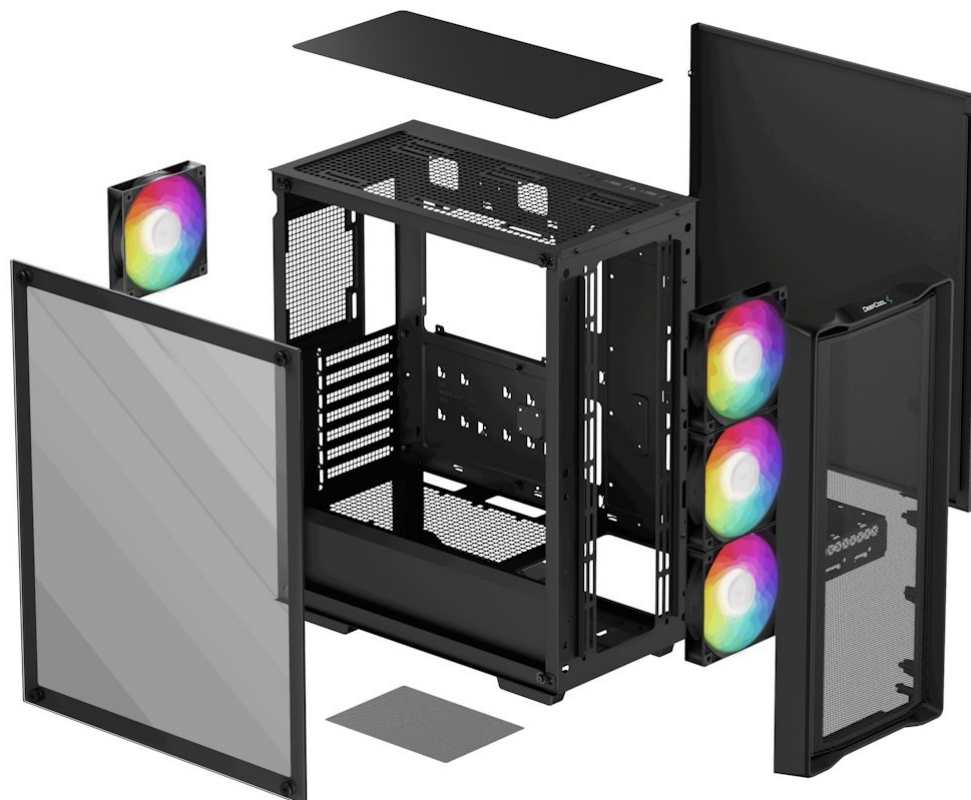

## DEEPCOOL CC560 MESH V2 - řešení pro chlazení PC systému a stylový vzhled

**Počítačová skříň DEEPCOOL CC560 MESH V2** ve formátu **Middle Tower**, která je vhodná pro stavbu moderních PC systému. Díky provedení skříně zabere méně místa než klasický desktop. Současně poskytuje dostatek vnitřního prostoru pro uložení a uspořádání všech komponent. Design s **průhlednou bočnicí** vám umožní ideální a ničím nerušený vzhled do vnitřku skříně a sledovat všechny pracovní nebo herní součástky během provozu.

**Skříň DEEPCOOL CC560 MESH V2** disponuje také **4 předinstalovanými ventilátory s ARGB podsvícením**, které se postarají o efektivní chlazení a stylový vzhled. Na horním panelu se nachází základní ovládání a také konektory pro připojení periferních zařízení.

## DEEPCOOL CC560 MESH V2

Skříň formátu Middle Tower s **průhlednou bočnicí** a **perforovaným předním panelem** nabízí **dvě 2,5"** pozice pro SSD disky a **dvě 3,5"** pozice pro pevné disky. Na horním panelu se nachází dva **USB 3.0** porty a kombinovaný port sluchátek a mikrofonu. Skříň je osazena celkem **čtyřmi ventilátory s ARGB podsvícením** o velikosti 120 mm. Důmyslné řešení umožňuje pohodlné umístění **až 360 mm dlouhého výměníku** vodního chlazení na přední straně. Ve skříni je dostatek prostoru pro chladič CPU do výšky až 165 mm a grafickou kartu o délce 370 mm. Dodávána je **bez zdroje**. Součástí je také **prachový filtr**.

### ZÁKLADNÍ SPECIFIKACE

**Provedení skříně:** Middle Tower

**Interní pozice:** 2× 2,5", 1× 2,5"/3,5", 1× 3,5"

**Kompatibilita základní desky:** ATX, Micro ATX, Mini-ITX

**Zdroj:** bez zdroje

**Konektory na horním panelu:** 2× USB 3.0, 1× kombinovaný port sluchátek a mikrofonu