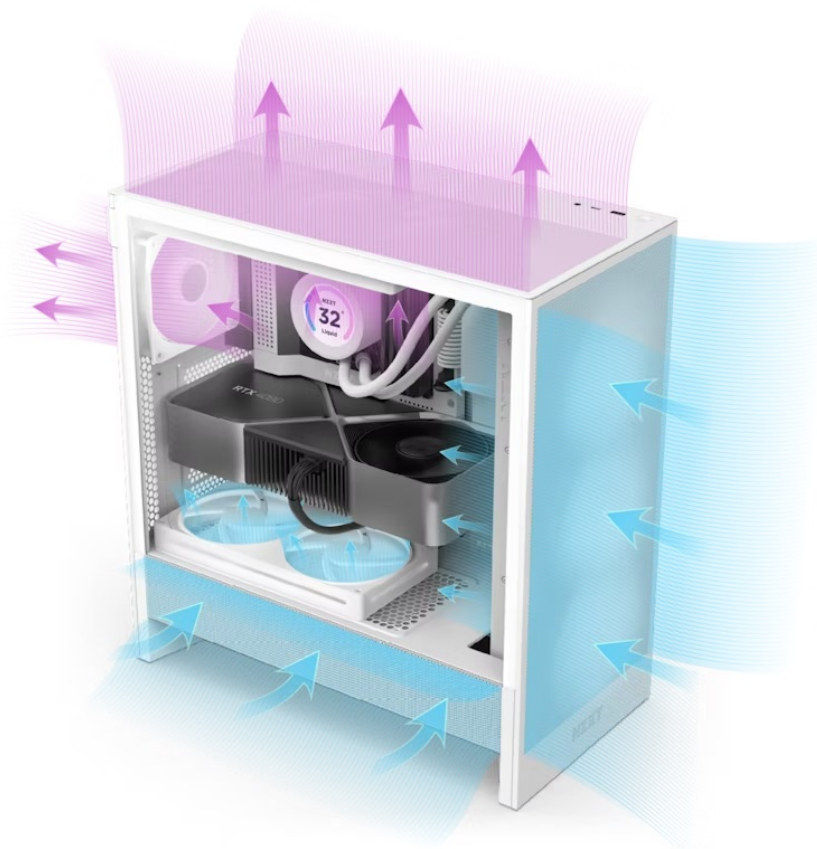

Záruka:

24 měs.

Stav:

Nové zboží

Popis

NZXT H5 Flow RGB Edition - nechte herní výkon proudit

Počítačová skříň NZXT H5 Flow RGB Edition velikosti Middle Tower je navržena pro stavbu moderního PC systému s důrazem na perfektní proudění vzduchu a chlazení GPU. **Panely se síťovaným designem** jsou ideální pro výkonné sestavy s pokročilým nebo vodním chlazením. Současně zajišťují maximální průtok vzduchu a zamezují nadměrnému vniknutí prachu.

Vnitřní prostor pojme všechny komponenty v čele s **chladičem CPU** do výšky až 170 mm a grafickou kartou o délce až 410 mm. Instalovat lze rovněž **základní desky různých formátů - ATX, Micro ATX, Mini ITX, EATX**. V základu je skříň osazena **jedním RGB ventilátorem o velikosti 360 mm** (kombinace 3x 120mm ventilátorů) a **jedním 120mm**

ventilátorem bez podsvícení na zadní straně. Ventilátory pracují tiše a podporují efektivní chlazení. Konstrukce se vyznačuje přítomností **průhledné bočnice** pro vzhled do nitra vaší běžící PC sestavy.

NZXT H5 Flow RGB

Elegantní počítačová skříň nabízí stylovou **prosklenou bočnici**, perforovaný panel a prvotřídní kovovou konstrukci. Osazení komponentami je lehké díky **systému správy kabeláže**, kabely tedy nikde zbytečně nepřekáží. Skříň je na přední straně **osazena jedním RGB ventilátorem o velikosti 360 mm (kombinace 3x 120mm ventilátorů) a jedním 120mm ventilátorem** bez podsvícení na zadní straně. Potěší také možnost rozšíření o další čtyři ventilátory. Samozřejmostí jsou prachové filtry. Důmyslné řešení umožňuje pohodlné umístění **až 360 mm dlouhého výměníku** vodního chlazení na přední straně. Ve skříni je dostatek prostoru pro chladič CPU do výšky až 170 mm a grafickou kartu o délce až 410 mm. Na horním panelu je k dispozici jeden port **USB 3.0**, jeden port **USB-C** a kombinovaný port sluchátek a mikrofonu. Skříň je dodávána **bez zdroje**.