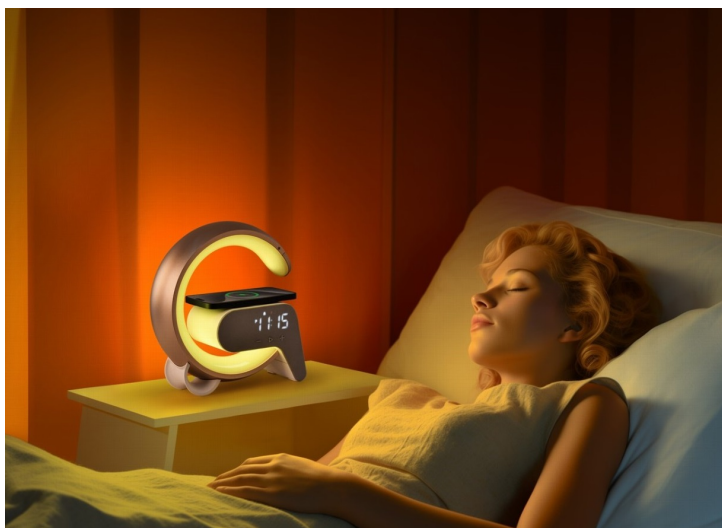

Popis

IMMAX LED FLAMINGO - světlo pro relaxaci, nabíječka pro smartphone

Stolní lampička IMMAX LED FLAMINGO, která do místnosti vnese nejenom potřebné osvětlení, ale také stylový vzhled. Uplatní se tak rovněž jako nepřehlédnutelný doplněk v místnosti. Kromě osvětlení přináší také možnost **bezdrátového Qi napájení a budík**. LED lampička **IMMAX FLAMINGO** produkuje teplý odstín světla, které vytvoří příjemnou atmosféru v interiéru. Nechybí ani **funkce plynulého stmívání a RGB podsvícení**, takže je ideální na usínání nebo vytvoření přívětivé nálady v dětském pokojíčku apod.

Pro navození relaxačního stavu disponuje také **6 přírodními zvuky**, které zklidní mysl. Škálu funkcí doplňuje **Bluetooth reproduktor**, který vám umožní přehrávání hudby přímo z vašeho smartphonu nebo tabletu. **Lampička IMMAX LED FLAMINGO** je opatřena displejem, který zobrazuje čas. Nastavit lze rovněž **budík s 2 časy buzení**. Horní plocha obsahuje integrovanou **Qi nabíječku pro bezdrátové napájení** kompatibilního smartphonu.

IMMAX LED FLAMINGO

Netradiční LED stolní lampička s praktickým **digitálním displejem** a s efektním **RGB podsvícením**. Nabízí teplý odstín světla a plynulé stmívání. Tato lampička je ideální do dětských pokojíčků díky možnosti **přehrávání šesti různých přírodních zvuků** či bílého šumu k večernímu zklidnění. LED displej disponuje možností ztlumení i úplného vypnutí. Pro přehrávání hudby z mobilního zařízení bez nutnosti připojení kabelu je připraven **Bluetooth reproduktor**. K dispozici je navíc i **duální budík** pro dva různé časy probuzení, **bezdrátová nabíječka standardu Qi** a nabíjecí **USB port** pro nabíjení

Stmívání: ano, 3 úrovně jasu

Napájení: 12 V / 2,5 A (adaptér 100-240 V AC součástí balení)

Výstupní napájení: 5 V / 1 A (USB nabíjení)

Rozměry: 228 × 217 × 82 mm

Barva: zlatá

Stupeň krytí: IP20