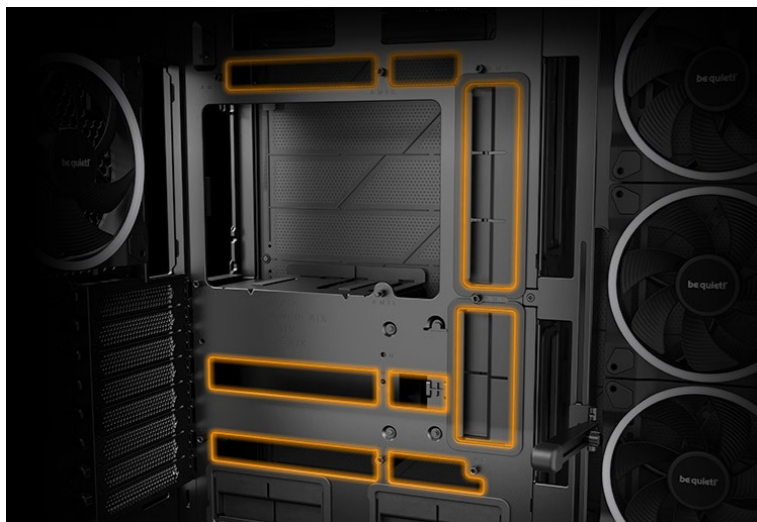

Popis

Be quiet! LIGHT BASE 900FX - dívejte se, jak krásně vypadá

Počítačová skříň Be quiet! LIGHT BASE 900FX moderního střihu, která svými rozměry a funkcí potěší všechny náročné uživatele a kutily. Kombinuje stylový vzhled s průhlednými panely spolu s efektivním chlazením. Ve výsledku pak získáte skvěle vypadající PC systém s vysokým výkonem a tichým provozem. Uplatní se při tvorbě **herní sestavy, multimediálního centra i pracovní stanice**. Pro variabilní konfiguraci je zde místa víc než dost. **Velké průhledné panely na přední a boční straně** poskytují panoramatický pohled na komponenty uvnitř skříně. Fanoušky osvětlení potěší přítomnost **ARGB LED pásku**.

Be quiet! LIGHT BASE 900FX

Unikátní počítačová skříň s průhlednou bočnicí i předním panelem formátu **Middle Tower** nabízí dostatek prostoru pro montáž většiny dostupných komponent. Hlavní předností této skříně je možnost **rychlé změny její orientace** díky systému **odnímatelných a přemístitelných nožiček**. Skříň je dodávána **se čtyřmi předinstalovanými 140mm ventilátory s ARGB podsvícením**. K tomu nabízí dalších až **6 pozic pro ventilátory** a **dva integrované rozbočovače ventilátorů a ARGB**. Na předním panelu se nachází **dva porty USB 3.0**, jeden port **USB-C**, sluchátkový výstup a audio vstup pro mikrofon. Herní design ještě doplňuje elegantní **ARGB osvětlení** lemující strany skříně, díky čemuž je viditelné bez ohledu na to, v jaké orientaci skříně používáte. Ve skříně je dostatek prostoru pro **chladič CPU do výšky až 190 mm** a grafickou kartu o délce až 495 mm. Důmyslné řešení umožňuje pohodlné umístění **až 420 mm dlouhého výměníku** vodního chlazení