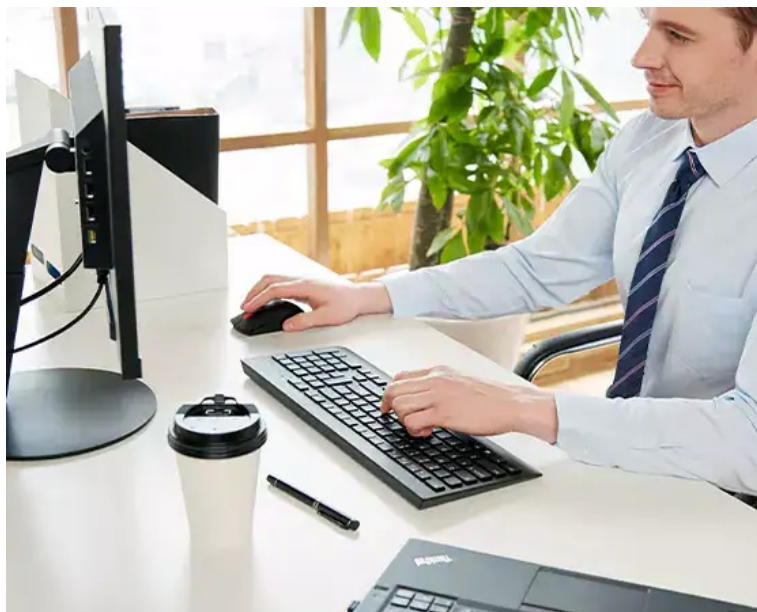

Popis

Klávesnice a myš Lenovo Professional Wireless Combo - kabely vás zdržovat nebudou

Lenovo Professional Wireless Combo představuje set bezdrátové klávesnice a myši pro profesionální pracovní činnost na PC. **Bezdrátová klávesnice Lenovo plné velikosti** je vybavena numerickým blokem pro snadné zadávání číselných znaků nebo **multimediálními klávesami**, s pomocí kterých máte přehrávání multimédií jednoduše a kdykoli na dosah. Vyznačuje se **tenkým designem** a klávesami, které podporují komfortní psaní a **tichý provoz**.

Bezdrátová myš Lenovo také dbá na uživatelské pohodlí. Ergonomický design zajišťuje pevné uchopení a ve spojení s **laserovým snímačem s rozlišením 1600 DPI** zajišťuje efektivní ovládání po celý den. Pro **bezdrátové připojení** slouží rozhraní 2,4 GHz (USB adaptér).

Lenovo Professional Wireless Combo

Kvalitní set klávesnice a myši pokryje všechny vaše základní kancelářské potřeby. Klávesnice nabízí nastavitelné naklápěcí nožičky, konstrukci odolnou proti polití, tiché klávesy s citlivou odezvou a prvotřídní zážitek ze psaní. Potěší také vyhrazené **multimediální klávesy**. Ergonomická myš je vybavena **laserovým senzorem** s rozlišením snímače **1600 DPI**, které zaručí hladké a přesné ovládání.