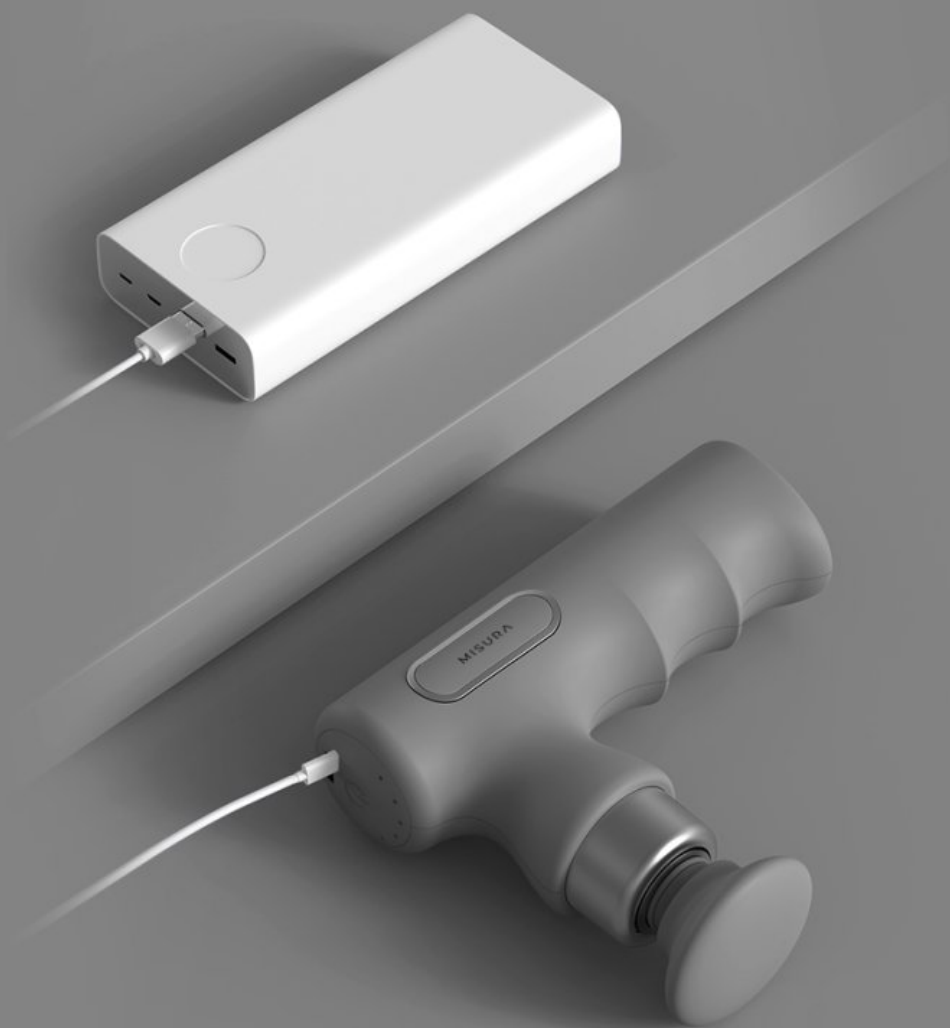

Masážní pistole MISURA MB5 Mini je ideální přístroj pro regeneraci svalů a kloubů jednoduše v pohodlí domova, v kanceláři nebo na cestách. Je vhodný pro všechny, kteří během dne čelí namáhavé práci, nebo mají sedavé zaměstnání. Na své si přijdou také amatérští sportovci, kteří potřebují po svém výkonu nebo tréninku rychlou regeneraci. Masážní pistole **MISURA MB5 Mini** je navržena s ohledem na každodenní použití a přinese úlevu po náročném dni v kanceláři, aktivitách v přírodě nebo práci na zahrádce. Díky **kompaktnímu designu** se jednoduše vměstná do batohu, tašky nebo vaší kapsy.

MISURA MB5 Mini

Masážní pistole MISURA MB5 Mini přináší **svěží a kompaktní design**, který se pohodlně vejde do kapsy nebo batohu. I přes svou malou velikost však ukrývá tato pistole veškerou sílu pro dokonalou masáž. Po náročném cvičení, tréninku i při sedavém zaměstnání jsou svaly zatěžovány a zaslouží si také náležitý relax. Ruční masážní pistole **MISURA MB5 Mini** je navržena tak, aby snižovala tonus ve svalectech vedoucí k nepříjemné bolesti a dopomohla k jejich uvolnění, prokrvení a rychlejší regeneraci. Přístroj byl vyvinut ve spolupráci s odborníky i sportovci a jeho funkce odpovídají individuálním požadavkům uživatele. **Masážní stroj MISURA MB5 Mini** pracuje na principu pulzujících vibrací, které proudí do ztuhlé svalové tkáně a pomáhají k hloubkové stimulaci svalů a uzlových bodů. Díky tomu je zmírněna únava a bolest při takzvaném „přetažení“.

KÓNICKÁ HLAVA

Vhodná pro přesnou masáž v místě bolesti.

PLOCHÁ HLAVA

Vhodná pro masáž různých částí těla a k relaxaci.

INTELIGENTNÍ ŘÍZENÍ ČIPU S EXTRÉMNĚ RYCHLOU ODEZVOU

Vynikající výkon s okamžitou odezvou zajistí,
že každý impuls je přesně takový, jaký potřebuješ.

PĚT STUPŇŮ INTENZITY PRO VARIABILNÍ MASÁŽ

Zvol si intenzitu přesně podle tvých potřeb
pro dokonalý zážitek z relaxace.

NABÍJECÍ PORT TYPU USB-C PRO RYCHLÉ A JEDNODUCHÉ DOBÍJENÍ

Zjednoduš si život díky dostupnému nabíjení přes USB-C