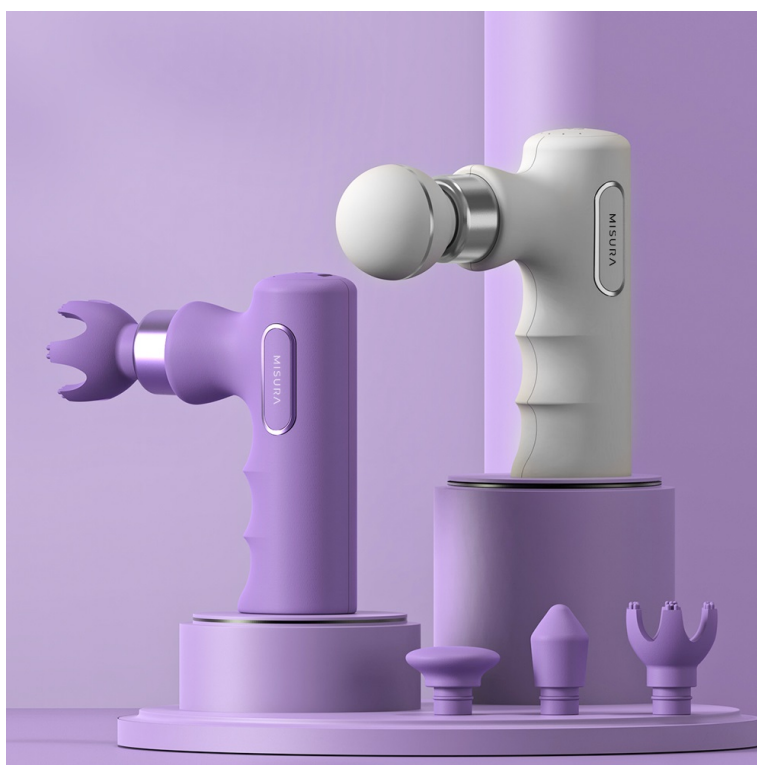

Masážní pistole MISURA MB5 Mini je ideální přístroj pro regeneraci svalů a kloubů jednoduše v pohodlí domova, v kanceláři nebo na cestách. Je vhodný pro všechny, kteří během dne čelí namáhavé práci, nebo mají sedavé zaměstnání. Na své si přijdou také amatérští sportovci, kteří potřebují po svém výkonu nebo tréninku rychlou regeneraci. Masážní pistole **MISURA MB5 Mini** je navržena s ohledem na každodenní použití a přinese úlevu po náročném dni v kanceláři, aktivitách v přírodě nebo práci na zahrádce. Díky **kompaktnímu designu** se jednoduše vměstná do batohu, tašky nebo vaší kapsy.

MISURA MB5 Mini

Masážní pistole MISURA MB5 Mini přináší **svěží a kompaktní design**, který se pohodlně vejde do kapsy nebo batohu. I přes svou malou velikost však ukrývá tato pistole veškerou sílu pro dokonalou masáž. Po náročném cvičení, tréninku i při sedavém zaměstnání jsou svaly zatěžovány a zaslouží si také náležitý relax. Ruční masážní pistole **MISURA MB5 Mini** je navržena tak, aby snižovala tonus ve svalectech vedoucí k nepříjemné bolesti a dopomohla k jejich uvolnění, prokrvení a rychlejší regeneraci. Přístroj byl vyvinut ve spolupráci s odborníky i sportovci a jeho funkce odpovídají individuálním požadavkům uživatele. **Masážní stroj MISURA MB5 Mini** pracuje na principu pulzujících vibrací, které proudí do ztuhlé svalové tkáně a pomáhají k hloubkové stimulaci svalů a uzlových bodů. Díky tomu je zmírněna únava a bolest při takzvaném „přetažení“.