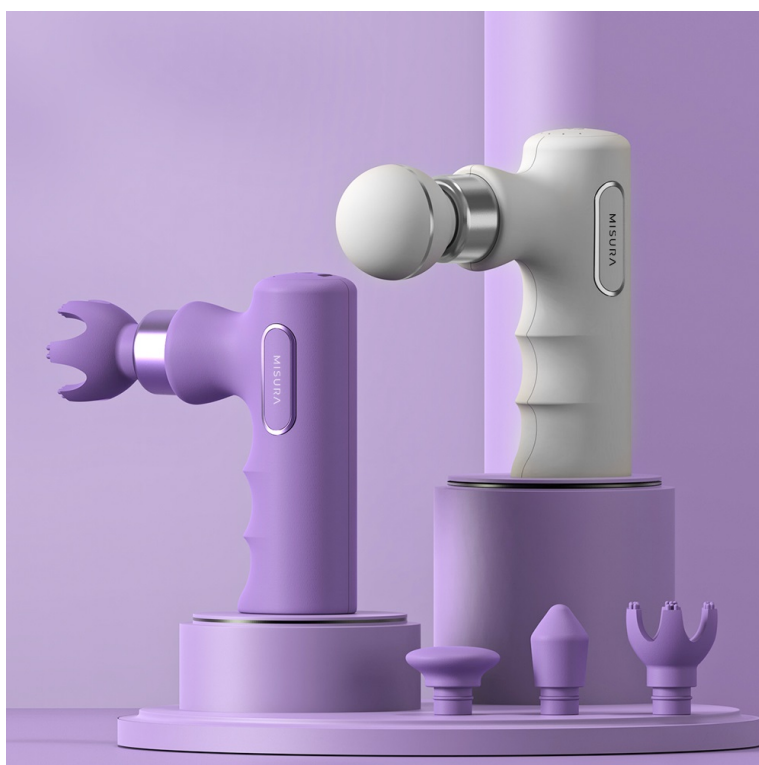

24 měs.

Stav:

Nové zboží

Popis

Masážní pistole MISURA MB5 Mini - váš osobní masér do kapsy

Masážní pistole MISURA MB5 Mini je ideální přístroj pro regeneraci svalů a kloubů jednoduše v pohodlí domova, v kanceláři nebo na cestách. Je vhodný pro všechny, kteří během dne čelí namáhavé práci, nebo mají sedavé zaměstnání. Na své si přijdou také amatérští sportovci, kteří potřebují po svém výkonu nebo tréninku rychlou regeneraci. Masážní pistole **MISURA MB5 Mini** je navržena s ohledem na každodenní použití a přinese úlevu po náročném dni v kanceláři, aktivitách v přírodě nebo práci na zahrádce. Díky **kompaktnímu designu** se jednoduše vměstná do batohu, tašky nebo vaší kapsy.

MISURA MB5 Mini

Masážní pistole MISURA MB5 Mini přináší **svěží a kompaktní design**, který se pohodlně vejde do kapsy nebo batohu. I přes svou malou velikost však ukrývá tato pistole veškerou sílu pro dokonalou masáž. Po náročném cvičení, tréninku i při sedavém zaměstnání jsou svaly zatěžovány a zaslouží si také náležitý relax. Ruční masážní pistole **MISURA MB5 Mini** je navržena tak, aby snižovala tonus ve svalectech vedoucí k nepříjemné bolesti a dopomohla k jejich uvolnění, prokrvení a rychlejší regeneraci. Přístroj byl vyvinut ve spolupráci s odborníky i sportovci a jeho funkce odpovídají individuálním požadavkům uživatele. **Masážní stroj MISURA MB5 Mini** pracuje na principu pulzujících vibrací, které proudí do ztuhlé svalové tkáně a pomáhají k hloubkové stimulaci svalů a uzlových bodů. Díky tomu je zmírněna únava a bolest při takzvaném „přetažení“.