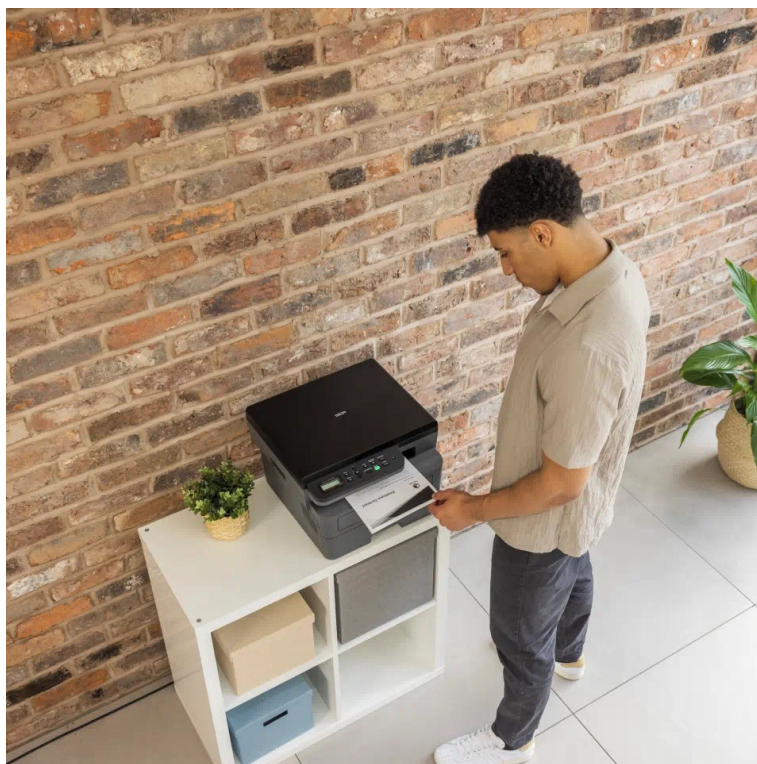

### Brother DCP-L2622DW - buďte produktivní s oboustranným tiskem

**Multifunkční tiskárna Brother DCP-L2622DW** nabízí klíčové funkce pro chod firemní kanceláře nebo menší pracovní skupiny. Tiskárna v sobě integruje také **kopírku** a **skener**, takže s jedním zařízením obsáhnete veškerou každodenní agendu. Díky **rychlosti tisku až 34 stran za minutu** podporuje svižnou produkci dokumentů.