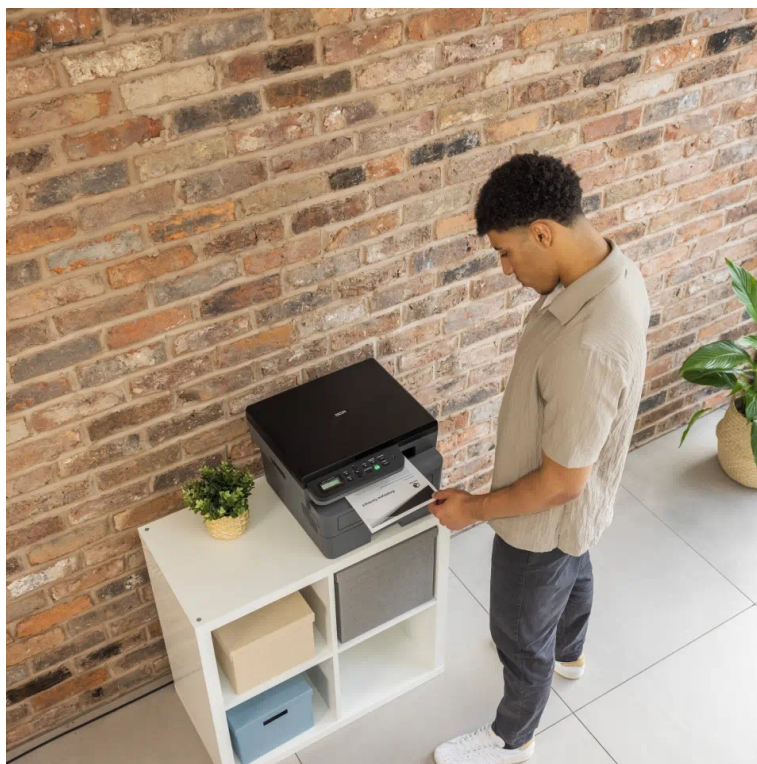

24 měs.

Stav:

Nové zboží

Popis

Brother DCP-L2600D - buďte produktivní s oboustranným tiskem

Multifunkční tiskárna Brother DCP-L2600D nabízí klíčové funkce pro chod firemní kanceláře nebo menší pracovní skupiny. Tiskárna v sobě integruje také **kopírku** a **skener**, takže s jedním zařízením obsáhnete veškerou každodenní agendu. Díky **rychlosti tisku až 34 stran za minutu** podporuje svižnou produkci dokumentů. Ve spojení s funkcí **automatického oboustranného tisku** šetří čas, peníze a zvyšuje pracovní efektivitu. Snadné a intuitivní ovládání zajišťuje **LCD displej s tlačítky**. Pro drátové připojení slouží rozhraní **USB**.