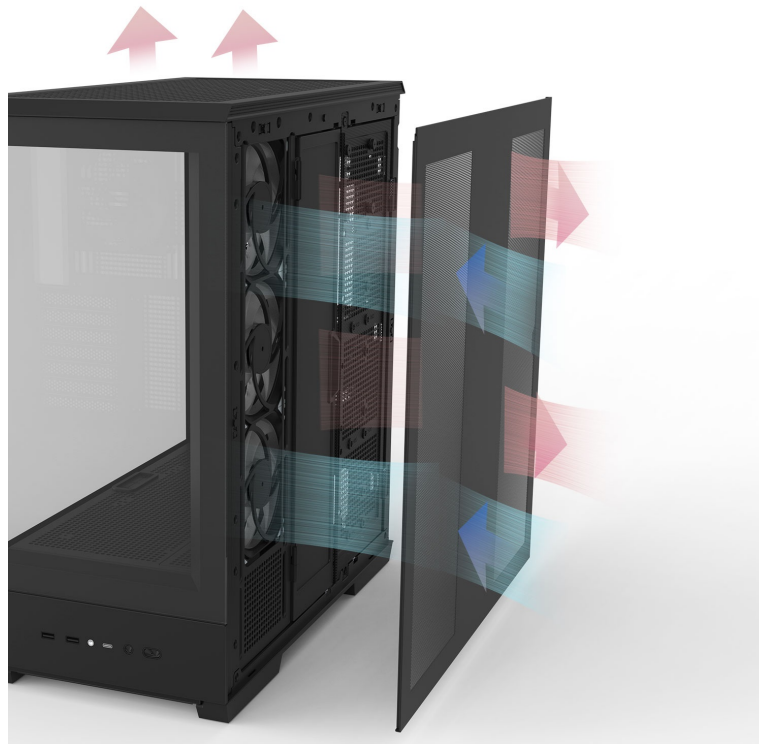

Popis

ZALMAN P50 DS - vystavte PC komponenty na odiv

Skříň **ZALMAN P50 DS** představuje elegantní řešení pro sestavení moderního počítačového systému. Disponuje **bočním a předním panelem z tvrzeného skla**, takže vám zprostředkuje impozantní výhled na vnitřní komponenty a jejich uspořádání. Konstrukce je navíc **kovová**, takže je zajištěna pevnost a bytelnost celé PC skříně. Jednoduchý a čistý design je elegantní na pohled, současně však při stavbě počítače nabízí řadu praktických možností.

P50 DS

Podporuje různé formáty **základních desek ATX, Micro ATX, Mini ITX**. Nabízí **zabudovaný displej**, který slouží k monitoringu hlavních parametrů systému v reálném čase, jako je teplota CPU či GPU. Chlazení zajišťuje **čtveřice předinstalovaných 120mm ventilátorů s ARGB podsvícením**. Samozřejmostí je přítomnost konektorů na spodní straně pro připojení hlavních periférií.

ZALMAN P50 DS

Elegantní počítačová skříň nabízí stylovou **prosklenou bočnici i přední panel** a prvotřídní kovovou konstrukci. Součástí skříňe je diagnostický **displej** umístěný na boční straně, který zobrazuje **teplotu procesoru, grafické karty a čas**. Osazení komponentami je lehké díky intuitivnímu **systemu správy kabeláže**, kabely tedy nikde zbytečně nepřekáží. Skříň je osazena **čtyřmi 120mm ventilátory s ARGB podsvícením**. Potěší také možnost rozšíření o dalších 6 ventilátorů. Samozřejmostí jsou prachové filtry. Důmyslné řešení umožňuje pohodlné umístění **až 360 mm dlouhého výměníku** vodního chlazení na horní či boční straně. Ve skříni je dostatek prostoru pro chladič CPU do výšky až 178 mm a grafickou kartu o délce až 435 mm. Na předním panelu se nachází dva porty **USB 3.0**, jeden port **USB-C** a kombinovaný audio port pro sluchátka a mikrofon. Skříň je dodávána **bez zdroje**.