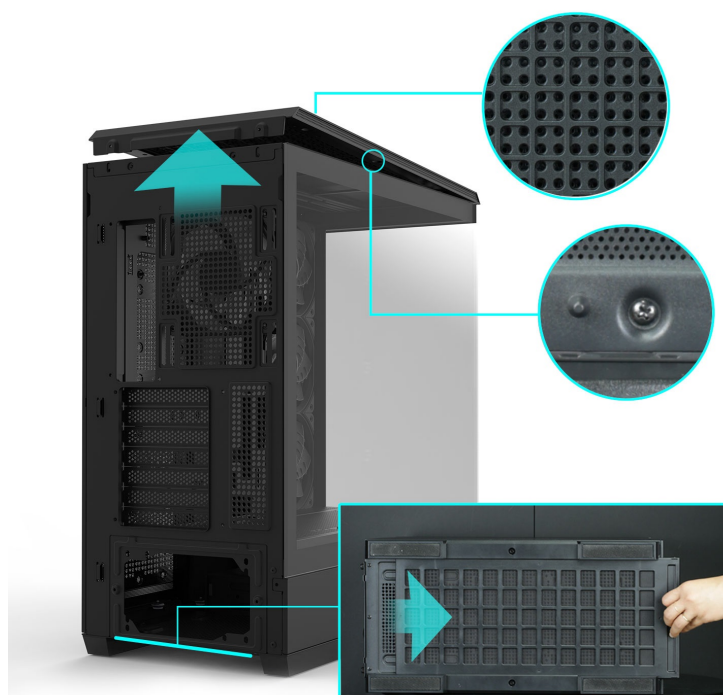

Popis

ZALMAN P50 DS - vystavte PC komponenty na odiv

Skříň **ZALMAN P50 DS** představuje elegantní řešení pro sestavení moderního počítačového systému. Disponuje **bočním a předním panelem z tvrzeného skla**, takže vám zprostředkuje impozantní výhled na vnitřní komponenty a jejich uspořádání. Konstrukce je navíc **kovová**, takže je zajištěna pevnost a bytelnost celé PC skříně. Jednoduchý a čistý design je elegantní na pohled, současně však při stavbě počítače nabízí řadu praktických možností.

P50 DS

Podporuje různé formáty **základních desek ATX, Micro ATX, Mini ITX**. Nabízí **zabudovaný displej**, který slouží k monitoringu hlavních parametrů systému v reálném čase, jako je teplota CPU či GPU. Chlazení zajišťuje **čtveřice předinstalovaných 120mm ventilátorů s ARGB podsvícením**. Samozřejmostí je přítomnost konektorů na spodní straně pro připojení hlavních periférií.

ZALMAN P50 DS

Elegantní počítačová skříň nabízí stylovou **prosklenou bočnici i přední panel** a prvotřídní kovovou konstrukci. Součástí skříňe je diagnostický **displej** umístěný na boční straně, který zobrazuje **teplotu procesoru, grafické karty a čas**. Osazení komponentami je lehké díky intuitivnímu **systemu správy kabeláže**, kabely tedy nikde zbytečně nepřekáží. Skříň je osazena **čtyřmi 120mm ventilátory s ARGB podsvícením**. Potěší také možnost rozšíření o dalších 6 ventilátorů. Samozřejmostí jsou prachové filtry. Důmyslné řešení umožňuje pohodlné umístění **až 360 mm dlouhého výměníku** vodního chlazení na horní či boční straně. Ve skříni je dostatek prostoru pro chladič CPU do výšky až 178 mm a grafickou kartu o délce až 435 mm. Na předním panelu se nachází dva porty **USB 3.0**, jeden port **USB-C** a kombinovaný audio port pro sluchátka a mikrofon. Skříň je dodávána **bez zdroje**.