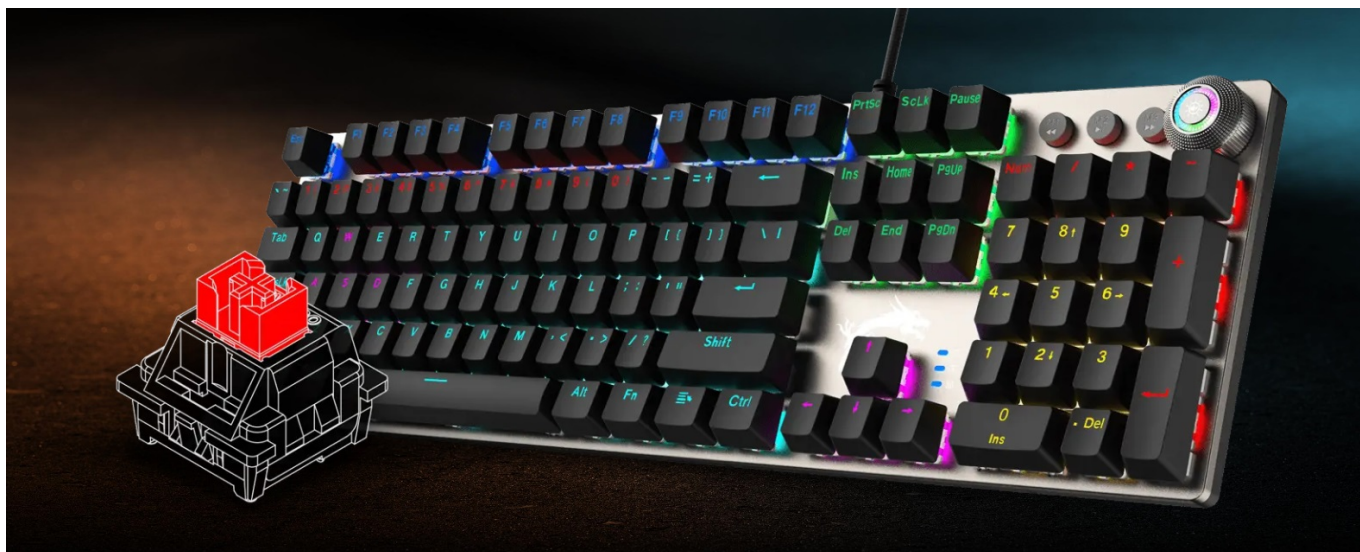

Ušetříte: **123 Kč**

Kód zboží: KEYMSI1028

Part No.: OS1-8ZA8012-000

Záruka: 24 měs.

Stav: Nové zboží

Popis

Klávesnice MSI FORGE GK310 - pro plnou kontrolu PC, ať děláte cokoli

Mechanická klávesnice MSI FORGE GK310 v sobě spojuje výkon a estetiku, díky které se skvěle uplatní v herním koutku i na pracovním stole. Je totiž ideální nejenom na gaming, ale také kreativní činnosti a náročnou práci. Klávesy jsou osazeny **mechanickými lineárními spínači MSI Red**, které podporují přesnost a plynulost každého stisku.

Současně disponují **dlouhou životností více než 60 milionů stisknutí**, takže se dokonale hodí pro herní žánry s vypečenými bossy nebo zběsilou hratelností. Ve spojení s **ergonomickým designem kláves** se klávesnice MSI FORGE GK310 ovládání s maximálním pohodlím. Díky konstrukčnímu profilu **podporuje přirozenou polohu rukou** pro rychlé psaní a komfortní ovládání her.

Dosažená poloha rukou rovněž **snižuje námahu zápěstí** během dlouhodobého používání. **Odnímatelný horní kryt** vám umožní upravit celkový styl klávesnice nebo ulehčit údržbu. **Praktický ovládač** vám umožní jednoduchou změnu herního nebo kancelářského režimu. Tento ovládací prvek slouží také k nastavení světelných efektů, jasu nebo hlasitosti. Nechybí ani **multimediální tlačítka** pro snadnou kontrolu hlavních funkcí či přístup k nastaveným profilům.