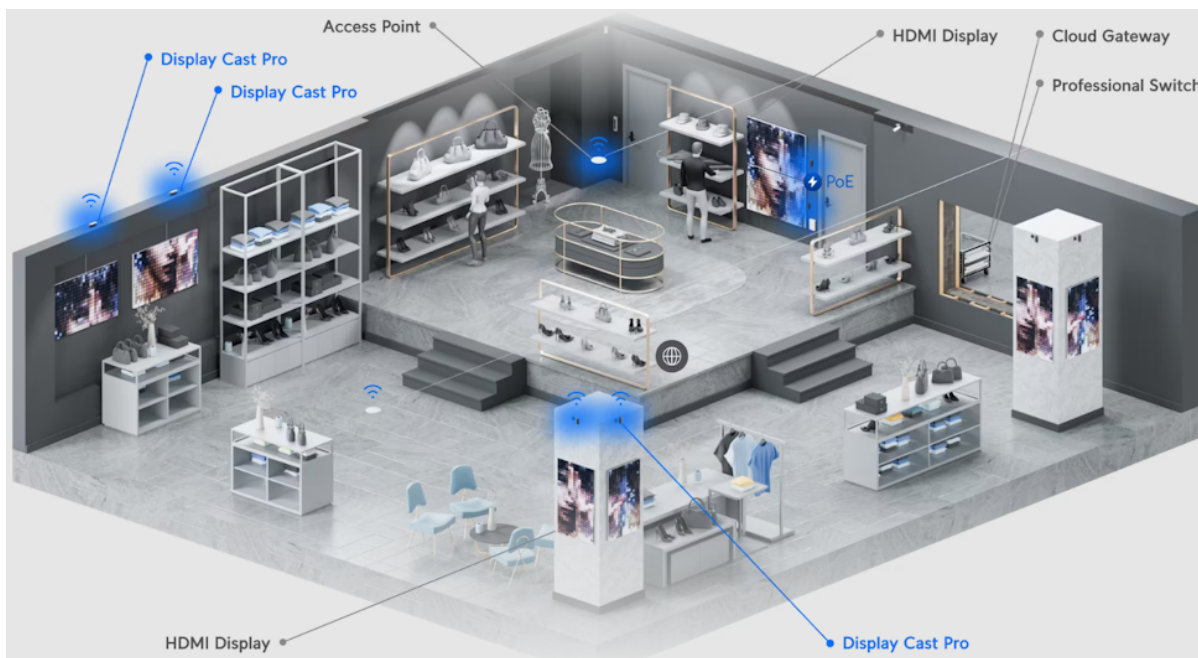

### Ubiquiti Connect Display Cast Pro

Zobrazovací zařízení, které okamžitě přemění jakýkoli **HDMI** displej na spravované zařízení **digital signage**. Podporuje přehrávání multimediálního obsahu, webový režim a možnost připojení periférií pomocí **USB-C** portu.

Přenosný modul umožňuje prezentovat vlastní multimediální playlisty vytvořené v aplikaci UniFi Connect na libovolném displeji kompatibilním s rozhraním HDMI. Poháněný je osmijádrovým procesorem **Arm Cortex-A78**, doplněný o **8 GB** operační paměti. Pro uložení médií disponuje interním úložištěm o kapacitě **32 GB**. Napájení je řešeno skrze **PoE** nebo **USB-C adaptér**.

- Připojení k jakémukoli displeji kompatibilnímu s HDMI
- Automatické zapnutí/vypnutí displeje pomocí HDMI CEC
- Podpora PoE
- Montážní sada včetně úchytky na zeď součástí balení
- Možnost připojení klávesnice a myši pomocí USB-C
- Aplikace pro správu - UniFi Connect web (verze 3.14.6 a novější) & UniFi Connect iOS a Android (verze 2.18.1 a novější)