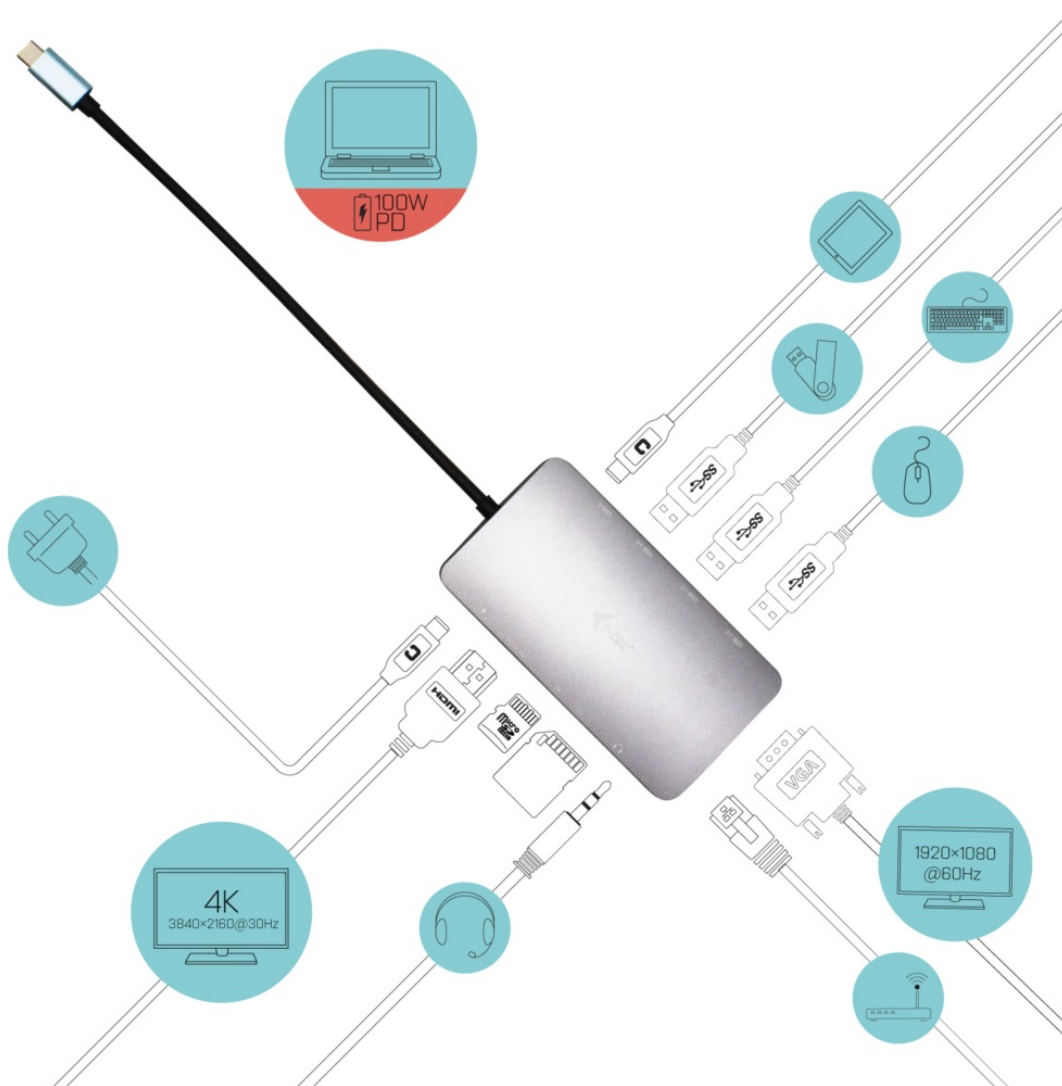

**I-TEC USB-C METAL NANO DOCK HDMI/VGA 100W + NABÍJEČKA**

Cena celkem:	<b>2 449 Kč</b> <b>(bez DPH: 2 024 Kč)</b>
Běžná cena:	<b>2 694 Kč</b>
Ušetříte:	<b>245 Kč</b>
Kód zboží:	DOCTEC0089
Part No.:	C31NANOVGA100
Záruka:	24 měs.
Stav:	Nové zboží

**Popis****I-TEC USB-C Metal Nano Dock HDMI/VGA - vše, co potřebujete pro rozšíření**

**Dokovací stanice I-TEC USB-C Metal Nano Dock HDMI/VGA** kompaktních rozměrů, která je vhodná na cesty. Poskytne vám dostatek konektorů pro připojení externího monitoru či projektoru. Konstrukce z broušeného hliníku zajišťuje mechanickou pevnost a odolnost při častém přenášení. **I-TEC USB-C Metal Nano Dock** obsahuje celou řadu portů v podobě **HDMI, VGA** i **USB 3.0**. Je tak kompatibilní s novými i staršími zařízeními. Porty USB vám umožní využívat rozmanité USB periferie, samozřejmostí je také přítomnost **GLAN Ethernetu** pro vysokorychlostní připojení k internetu. Pokud preferujete poslech hudby nebo on-line komunikaci v soukromí, jistě oceníte **kombinovaný 3.5mm audio/mic port** pro sluchátka s mikrofonem. Dokovací stanice umožní také **napájení notebooku nebo tabletu výkonem až 100 W**.

### I-TEC USB-C Metal Nano Dock HDMI/VGA 100 W + nabíječka

Dokovací stanice v kovovém provedení nabízí velké množství praktických portů. K počítači či notebooku se připojuje pomocí **USB-C portu s podporou Thunderbolt 3/4** a je tak schopná na podporovaných zařízeních přenášet i napájení **až 100 W**. Vysokorychlostní přístup k internetu lze realizovat skrze přítomný **RJ-45** port. K dokovací stanici lze připojit také monitor skrze rozhraní **HDMI** nebo **VGA**. Pro připojení periférií jsou přítomny **tři USB 3.0 porty** a jeden **USB-C port**. Mimo to je k dispozici i **čtečka microSD a SD karet**. Pro připojení sluchátek či mikrofonu pak slouží **kombinovaný 3,5 mm konektor**.