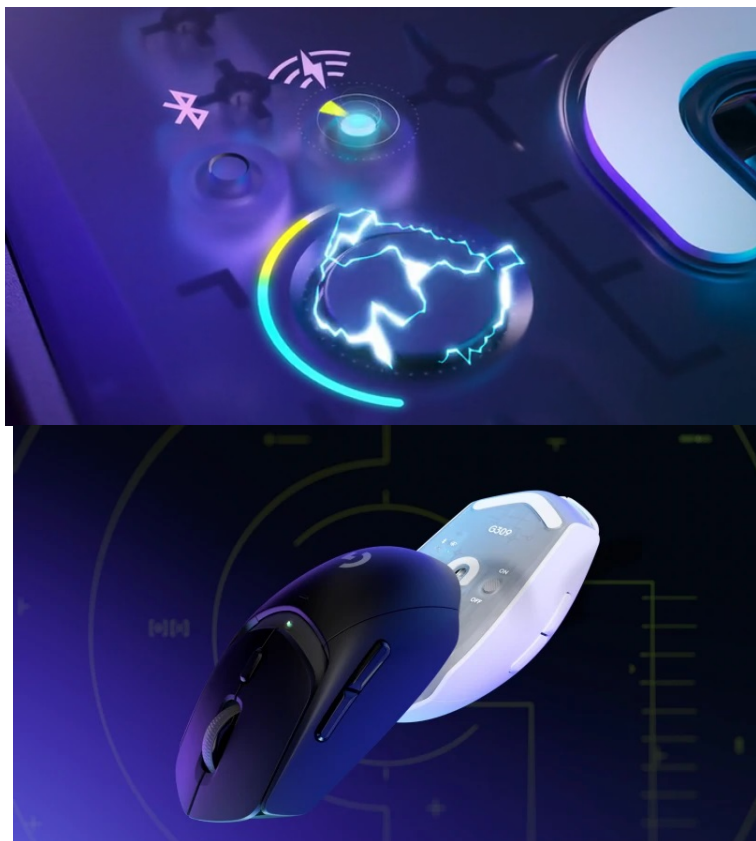

**Popis****Herní myš Logitech G309 LIGHTSPEED - výkon bez limitů**

**Gamingová myš Logitech G309 LIGHTSPEED** s pokročilou bezdrátovou technologií, se kterou to bude na virtuálním bojišti lítat. Je určena pro náročné hráče, kteří jsou zaměřeni výhradně na svůj výkon a nechtějí žádné kompromisy během ovládání. **Technologie LIGHTSPEED** a **Bluetooth** přináší **duální bezdrátové připojení** pro ještě více flexibility a rychlosti. **LIGHTSPEED** podporuje konektivitu s bleskurychlou odezvou a na herní dění dokáže kurzor reagovat v řádu milisekund.

**Bluetooth** připojení je zase ověřená klasika, která je ideální pro univerzální použití. Aby herní maratony mohly být ještě delší, dosahuje myš Logitech G309 LIGHTSPEED **extra nízké konstrukční hmotnosti 86 g** (s baterií), respektive **68 g se základnou POWERPLAY**. Díky odlehčenému provedení se s ní snadno pohybuje, snižuje námahu a je příjemnější při

dlouhodobém hraní.

Pro perfektní ovladatelnost a rychlost pohybu je myš Logitech vybavena **hybridními spínači LIGHTFORCE**, které v sobě snoubí to nejlepší z optických a mechanických typů. Spínače podporují **přesnou detekci kliknutí** a prodleva v reakční době takřka neexistuje. **Optický senzor HERO 25K** se nezapotí ani v té nejintenzivnější akci. Podporuje **nastavitelné rozlišení 100 až 25 600 DPI**, takže se uplatní jak při dokonalém míření, tak kmitání během přestřelek nebo udílení rozkazů ve strategiích.

### Logitech G309 LIGHTSPEED

Lehká bezdrátová herní myš disponující **6 programovatelnými tlačítky** a optickým senzorem nové generace **HERO 25K**, který nabízí špičkové nastavitelné rozlišení **až 25 600 DPI**. Hybridní spínače **LIGHTFORCE** v sobě spojují to nejlepší z