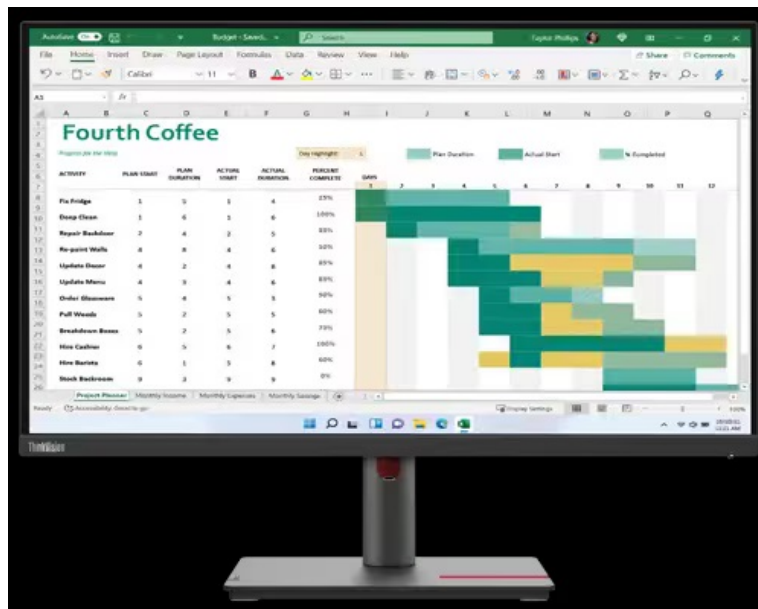

### Lenovo ThinkVision T32h-30 - ostrý obraz do moderní kanceláře nebo domácnosti

**Monitor Lenovo ThinkVision T32h-30** s kvalitním **QHD displejem**, který je navržen pro maximální pracovní produktivitu. Displej s **úhlopříčkou 31,5"** je mimořádně prostorný, aby přehledně zobrazil aplikace, tabulky, dokumenty i multimediální obsah. Umožní vám rovněž činnost s více okny najednou, a tak podpoří **efektivní multitasking**. **IPS panel** produkuje široké pozorovací úhly a displej **pokrývá 99 % sRGB barevné palety**, takže si veškerý obsah v bohatých barvách dopřejete bez zkreslení i při pohledu ze stran.

**Konstrukce s tenkými rámečky** umožňuje komfortní sledování při konfiguraci s více monitory vedle sebe. **Monitor Lenovo ThinkVision T32h-30** potěší také pestrou konektivitou, která obsahuje **HDMI, DisplayPort, USB 3.0**, a dokonce také **USB-C**. Díky rozličným možnostem připojení vytvoříte okolo monitoru všestranné výpočetní centrum pro práci, případně multimediální zábavu.

### Lenovo ThinkVision T32h-30

LED monitor s úhlopříčkou **31,5"** nabízí rozlišení 2560 × 1440 obrazových bodů. Disponuje dobrou odezvou **4 ms**, kontrastním poměrem **1000 : 1**, jasem **350 cd/m<sup>2</sup>** a pokrytím **99 % sRGB** barevné palety. Příjemné jsou též pozorovací úhly **178°** horizontálně i vertikálně. K dispozici jsou také **čtyři porty USB 3.0**, ethernetový port **RJ-45** a konektor **USB-C**, který kromě vysokorychlostního přenosu videa a dat umožňuje napájení připojených zařízení pomocí technologie **Power Delivery** až do výkonu **90 W**. Potěší také výškově nastavitelný stojan a funkce **Pivot**, která umožňuje otočení obrazovky o 90°.

## ZÁKLADNÍ SPECIFIKACE

**Typ panelu:** IPS

**Úhlopříčka:** 31,5"

**Poměr stran:** 16 : 9

**Rozlišení:** 2560 × 1440 px

**Kontrastní poměr:** 1000 : 1

**Doba odezvy:** 4 ms

**Rozhraní:** 1× HDMI, 1× DisplayPort, 4× USB 3.2 Gen 1 (USB 3.0), 1× USB-C, 1× audio výstup