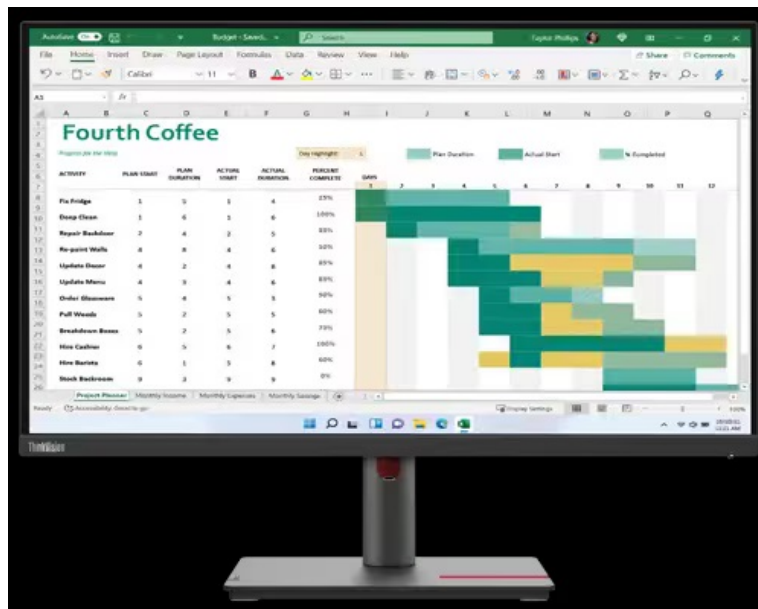

### Lenovo ThinkVision T27h-30 - ostrý obraz do moderní kanceláře nebo domácnosti

**Monitor Lenovo ThinkVision T27h-30** s kvalitním **QHD displejem**, který je navržen pro maximální pracovní produktivitu. Displej s **úhlopříčkou 27"** je natolik prostorný, aby přehledně zobrazil aplikace, tabulky, dokumenty i multimediální obsah. Umožní vám rovněž činnost s více okny najednou, a tak podpoří **efektivní multitasking**. **IPS panel** produkuje široké pozorovací úhly a displej **pokrývá 99 % sRGB barevné palety**, takže si veškerý obsah v bohatých barvách dopřejete bez zkreslení i při pohledu ze stran.

**Konstrukce s tenkými rámečky** umožňuje komfortní sledování při konfiguraci s více monitory vedle sebe. **Monitor Lenovo ThinkVision T27h-30** potěší také pestrou konektivitou, která obsahuje **HDMI, DisplayPort, USB 3.0**, a dokonce také **USB-C**. Díky rozličným možnostem připojení vytvoříte okolo monitoru všestranné výpočetní centrum pro práci, případně multimediální zábavu.

### Lenovo ThinkVision T27h-30

LED monitor s úhlopříčkou **27"** a Quad HD rozlišením **2560 × 1440** obrazových bodů nabízí jas **350 cd/m<sup>2</sup>**, dobu odezvy **4 ms** a pokrytí **99 % sRGB**. Použitím technologie **IPS** je dosaženo širokých pozorovacích úhlů **178° horizontálně i vertikálně**. K dispozici jsou **čtyři USB 3.0 porty**, ethernetový port **RJ-45** a jeden port **USB-C**, který kromě vysokorychlostního přenosu videa a dat umožňuje napájení připojených zařízení až do 90 W. Potěší také výškově nastavitelný stojan a funkce **Pivot**.

## **ZÁKLADNÍ SPECIFIKACE**

**Typ panelu:** IPS

**Úhlopříčka:** 27"

**Poměr stran:** 16 : 9

**Rozlišení:** 2560 × 1440

**Kontrastní poměr:** 1000 : 1

**Doba odezvy:** 4 ms

**Rozhraní:** 1× HDMI, 1× DisplayPort vstup, 1× DisplayPort výstup, 1× audio výstup, 1× RJ-45, 4× USB 3.0, 1× USB-C