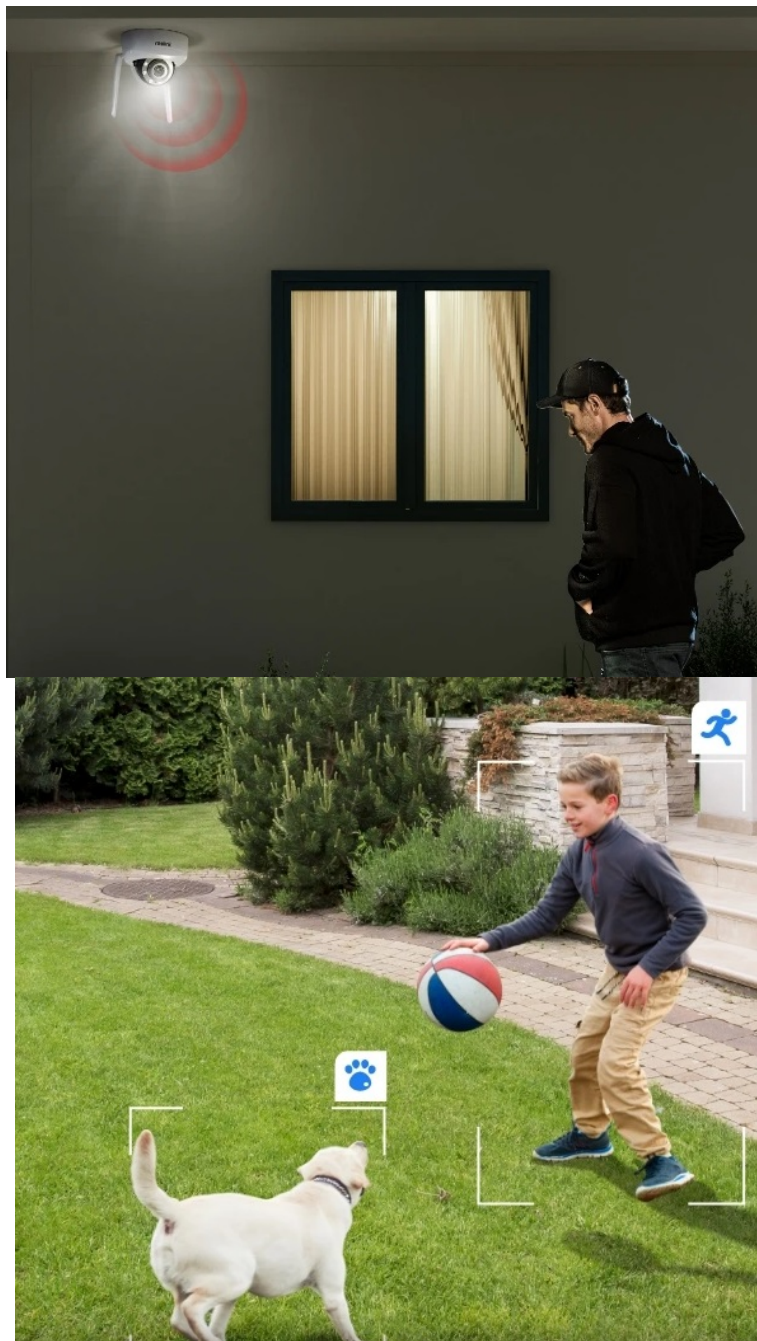

Popis

IP kamera Reolink W437 - chrání okolí, odolá vandalům

Bezpečnostní IP kamera Reolink W437, na kterou si žádný vandal nepříjde. Vyznačuje se robustní **konstrukcí třídy odolnosti IK10, respektive IP67**, díky čemuž se přes její pevný kryt jen tak něco nedostane. Vydrží nárazy, drsné podmínky počasí i pokusy o úmyslné poškození a v každé situaci odvede svou práci. Model podporuje **technologie Wi-Fi 6**, díky čemuž je zajištěno **plynulé streamování obrazu ve vysokém rozlišení 4K**.

Blesková rychlost a stabilní konektivita přinese zabezpečení vaší domácnosti. Záběry v jemném 4K rozlišení vám umožní zachytit obraz ostře a se všemi detaily. Ve spojení s **režimem nočního vidění** vám umožní komfortní sledování během dne, noci i za slabého osvětlení. **IP kamera Reolink W437** nabízí funkci **5x optického zoomu**, která je ideální pro zachycení objektů, které jsou zdaleka hůře viditelné.

Optimálně se přiblíží a bez snížení kvality obrazu vám poskytne požadovaný obsah. O veškerém dění budete vědět formou **notifikací skrze aplikaci Reolink**. Kamera dokáže **detekovat osoby, vozidla i zvířata**. V případě podezřelého záchytu obsahuje **system dvojího varování** ve formě reflektorů a sirény. Nechybí ani zabudovaný **mikrofon a reproduktor** pro obousměrnou komunikaci.