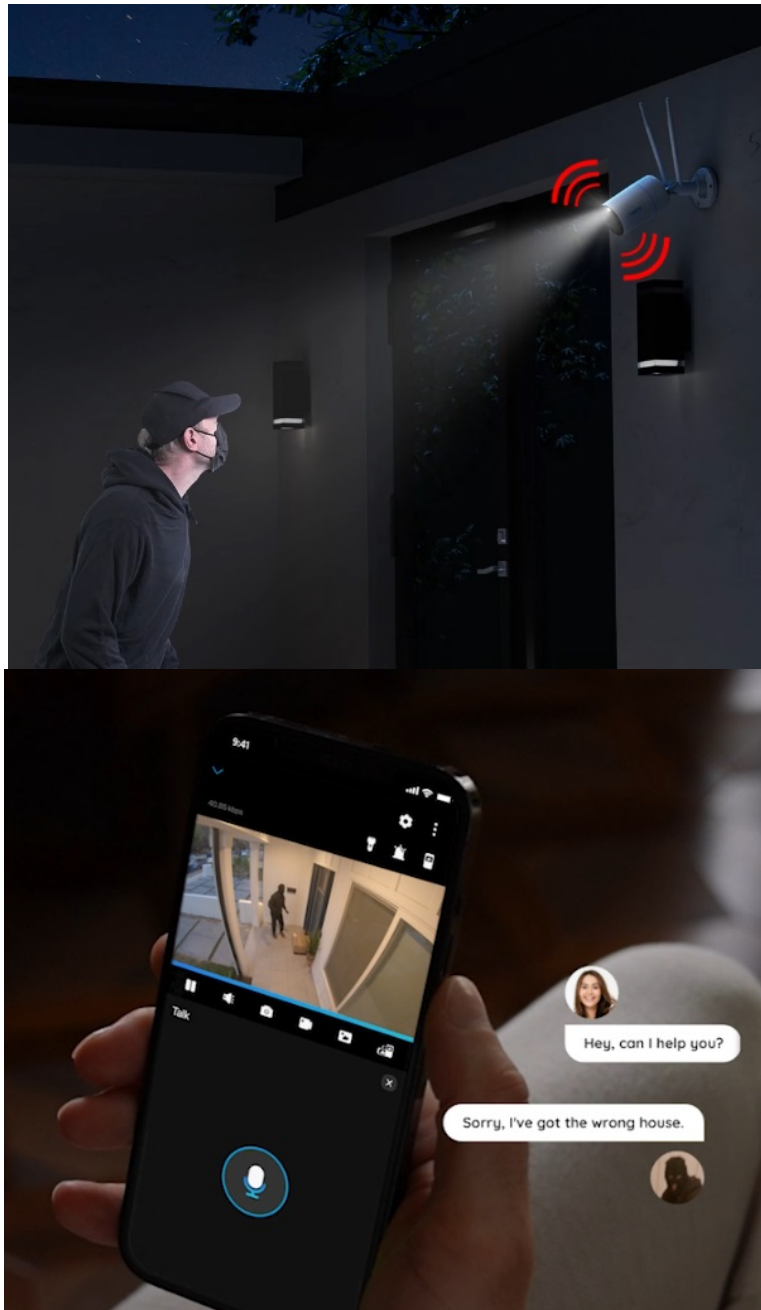

Popis

Permanentní ochrana ve dne, noci i za špatného počasí s kamerou Reolink W330

Bezpečnostní IP kamera Reolink W330, která vaši bezpečnost staví na vysokorychlostní **technologii Wi-Fi 6**. Díky tomu podporuje plynulé streamování obrazu ve vysoké kvalitě 4K a bez zpoždění. **Snímač CMOS se 4K rozlišením** vám zprostředkuje všechny detaily a ostrý obraz bez rozmazání. V noci oceníte podporu barevného nočního vidění s možností nastavení bodového reflektoru, který se spustí při detekci pohybu.

V klidovém režimu pak snímá obraz černobíle. O podezřelé detekci vás kamera Reolink W330 **informuje v reálném čase formou upozornění skrze aplikaci Reolink**. **Inteligentní detekce** dokáže rozpoznat osoby, vozidla i zvířata, takže výrazně potlačuje falešné poplachy. V případě narušení prostoru se aktivuje reflektor i siréna pro efektivní vystrašení nezvaného návštěvníka.

Podezřelé osoby můžete překvapit také s využitím obousměrné komunikace, kterou obstarává zabudovaný **reproduktor a mikrofon**. IP kamera Reolink W330 se vyznačuje **robustní konstrukcí s krytím IP67**. Díky tomu je vhodná pro venkovní instalaci a provoz v jakémkoli počasí.

Reolink W330

8megapixelová IP kamera typu **bullet** nabízí snímač **1/2,7" CMOS** s rozlišením **3840 x 2160** obrazových bodů a úhlem záběru **88,8°** (horizontálně). V případě zhoršených světelných podmínek či tmy je přítomen IR přísvit do vzdálenosti **až 30 m** a bílý **LED přísvit** pro barevné záznamy v noci. Připojení lze jednoduše realizovat bezdrátově pomocí **Wi-Fi (802.11a/b/g/n/ac/ax)**. Díky **aplikaci Reolink** lze sledovat dění v domácnosti či jiných prostorech **24 hodin denně, 7 dní v týdnu** odkudkoli skrze váš smartphone. Kamera navíc disponuje zabudovaným mikrofonem a reproduktorem. Díky voděodolnosti dle **IP67** nabízí jak vnitřní, tak i venkovní možnost použití.