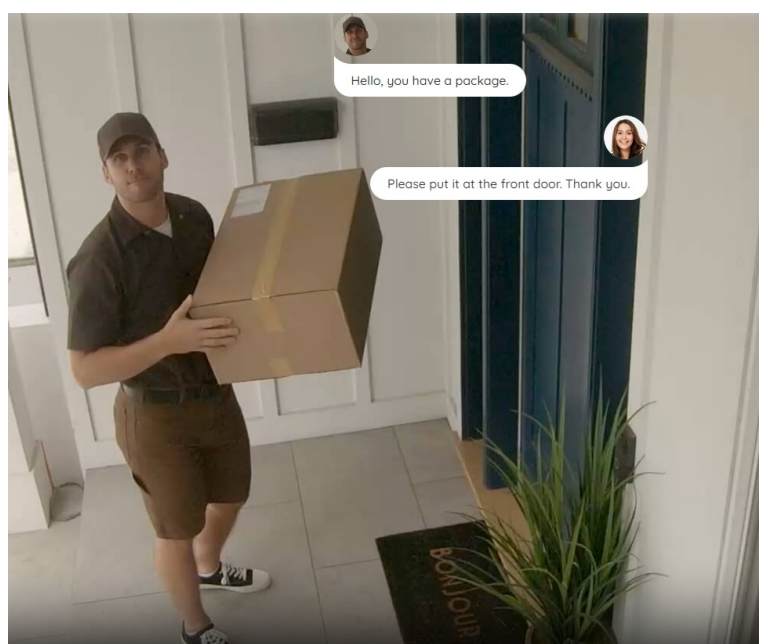

Záruka:

24 měs.

Stav:

Nové zboží

Popis

IP kamera Reolink Trackmix Series W760 - rozšiřte zabezpečení jakéhokoli prostoru

Výkonná IP kamera Reolink Trackmix Series W760 v provedení PTZ, která je vhodná pro zabezpečení domácnosti nebo firemního objektu. **Dvojice objektivů** umožňuje synchronní snímání prostoru a zajišťuje ostrý a detailní obraz v **panoramatickém i přiblíženém pohledu**.

Tato IP kamera dokáže rozlišit **osoby, vozidla nebo zvířata** od dalších objektů, a tak potlačuje falešné poplachy.

Zabudovaný reproduktor s mikrofonem vám umožní obousměrnou komunikaci, takže nastalou situaci máte mnohem lépe pod kontrolou. Samozřejmostí jsou také **funkce nočního vidění**, díky čemuž získáte dobře viditelné záběry i za tmy.

Podpora **bezdrátového připojení skrze dvoupásmovou Wi-Fi** zajistí stabilní konektivitu a plynulý obraz. O vnější ochranu se pak stará robustní kryt se **stupněm krytí IP65**, který kameru **Reolink Trackmix Series W760** chrání před vnějšími vlivy prostředí. Snadné ovládání kamery umožňuje **aplikace Reolink**, se kterou nastavíte detekční zóny a další bezpečnostní parametry, ať už jste kdekoli.