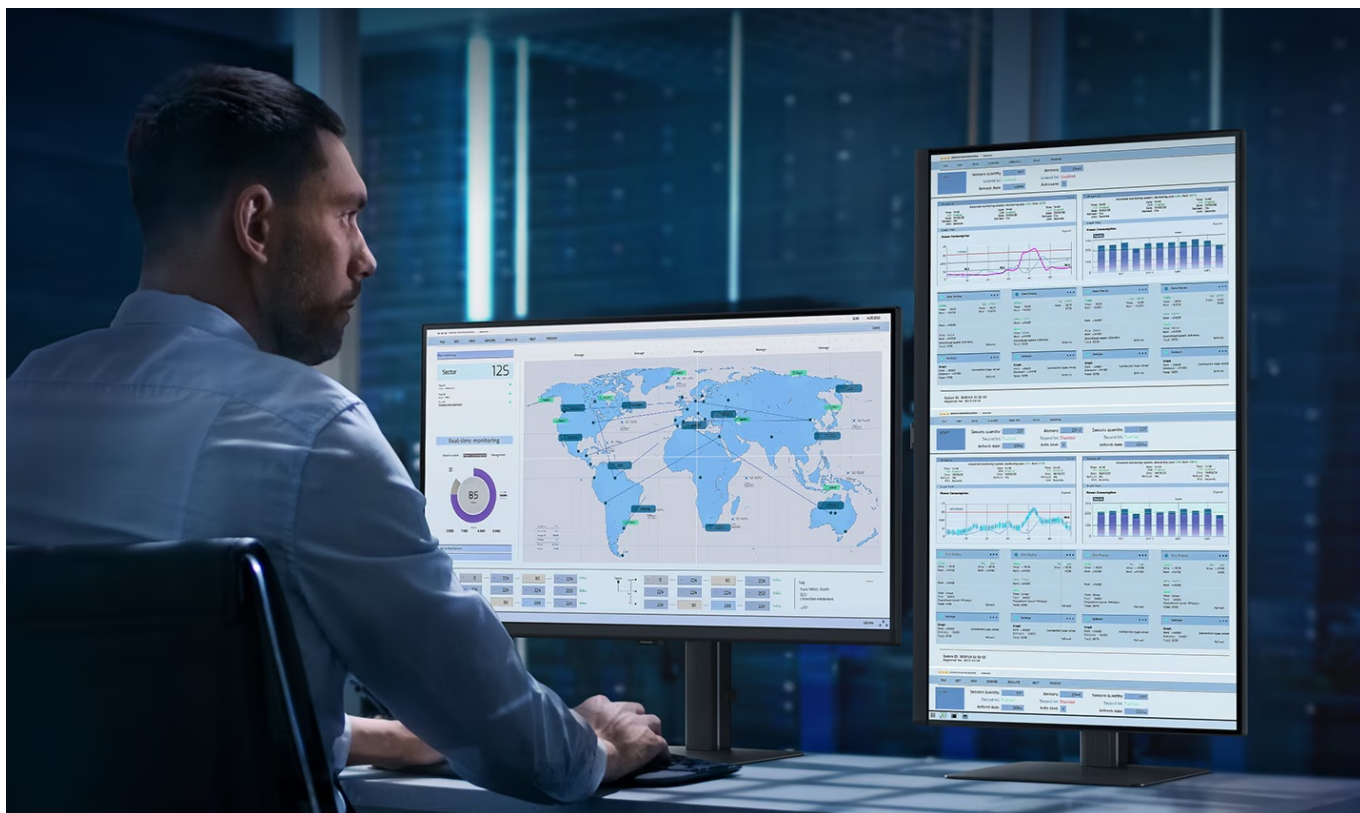

### Samsung ViewFinity S80UD - profesionální obraz i ochrana očí

Využijte vysoké rozlišení **monitoru Samsung ViewFinity S8 (S80UD)** pro náročnou práci i multimediální zábavu. Podporuje profesionální činnost, tvorbu multimediálního obsahu i jeho sledování a editaci. Díky vysokému **4K UHD rozlišení** vám zprostředkuje obraz do nejmenších detailů. Dokonalou reprodukci obrazu po stránce barev, ostroty i velmi drobných efektů oceníte při té nejnáročnější designéřské práci, činnosti s grafikou apod. **IPS panel** se širokými pozorovacími úhly podporuje sledování živých barev i při pohledu ze stran.