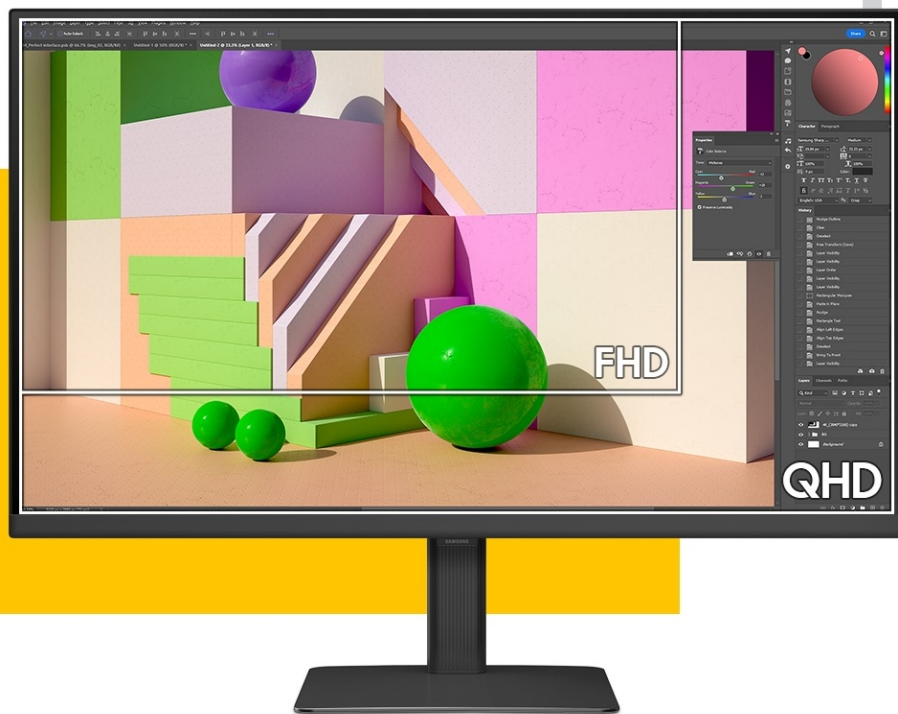

100HZ

Monitor Samsung ViewFinity S60D 32" přináší chytrou péči o oči v podobě režimu **Eye Saver Mode**. Váš zrak je tak chráněn před nadměrným modrým světlem a blikáním obrazovky. **Bohatá konektivita** zajišťuje připojení k rozmanitým zdrojům obrazu. Nechybí rozhraní **HDMI**, **DisplayPort** nebo **USB 3.0**.