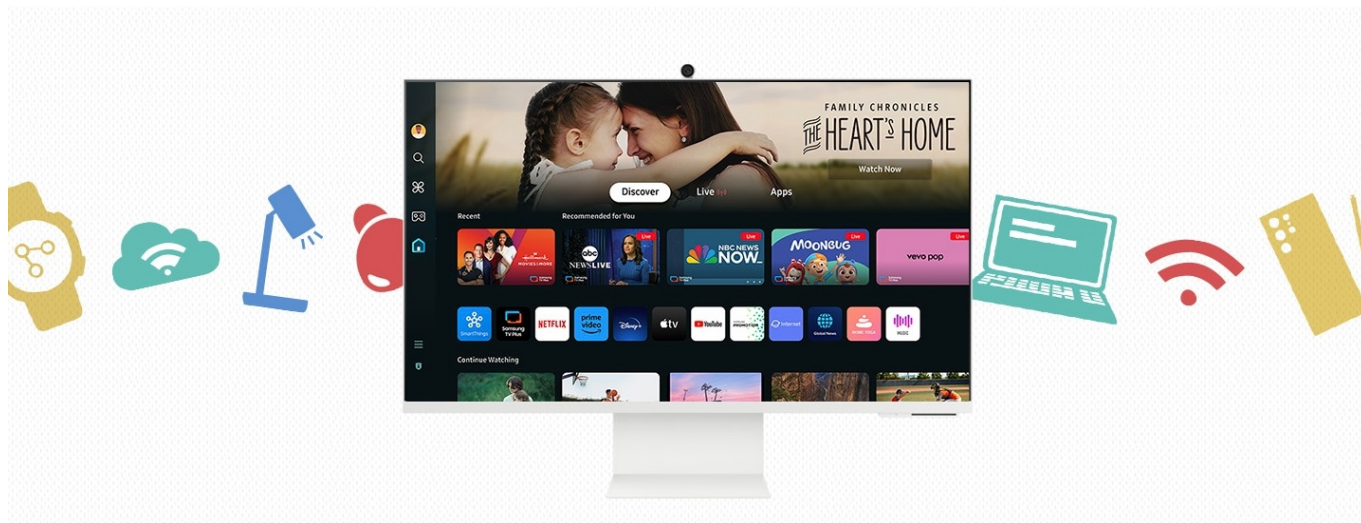

Filmy a seriály bez počítače

Stylově a jednodušeji si dopřejete zážitky chytré TV. Díky rozhraní **Wi-Fi** monitor **Samsung M8** připojíte k internetu a tím pádem také ke všem streamovacím službám, jako je **Netflix**, **YouTube** apod. Nechybí ani bezdrátové rozhraní **Bluetooth**, takže vše potřebné připojíte rychle, jednoduše a bez nutnosti zapínat stolní počítač.

Hraní her bez konzole

Skrze **monitor Samsung M8** získáte přístup ke stovkám her. Předplatné služby **Xbox Game Pass** máte přímo na monitoru, aniž byste potřebovali vlastnit konzoli. Pusťte se do objevování herních světů jednoduše a zcela novým způsobem.

Chytrý LED monitor s úhlopříčkou **32"** a rozlišením **3840 × 2160** bodů nabízí kontrastní poměr **3000 : 1**, jas **400 cd/m²**, podporu **HDR10+** a dobu odezvy **4 ms**. Použitím technologie **VA** je dosaženo širokých pozorovacích úhlů **178° horizontálně i vertikálně**. Monitor pohání operační systém **Tizen**, který umožňuje přístup k mnoha aplikacím pro sledování online obsahu, jako jsou Netflix, YouTube či Disney+, a to bez nutnosti zapínat počítač. Pro tyto účely je monitor vybaven bezdrátovým připojením **Wi-Fi a Bluetooth**. Disponuje **SlimFit webkamerou** pro snadné videohovory s přáteli, rodinou či kolegy. K dispozici jsou **dva USB porty** a jeden port **USB-C**, který kromě vysokorychlostního přenosu videa a dat umožňuje napájení připojených zařízení až do 65 W. Monitor podporuje také bezdrátové **zrcadlení obrazovky** z chytrého telefonu a službu **DeX**. Ozvučení zajišťují reproduktory s celkovým výkonem **10 W**. Potěší také výškově nastavitelný stojan a funkce **Pivot**, která umožňuje otočení obrazovky o 90°.