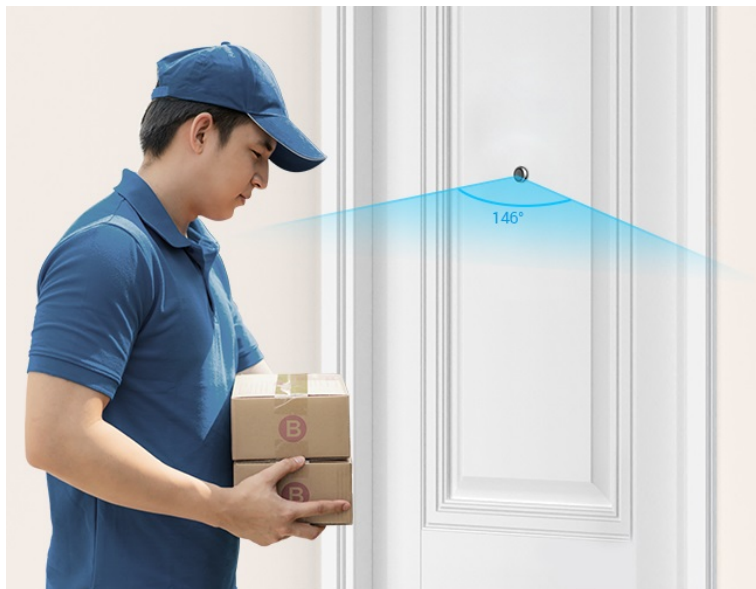

Popis

Vždy a všude víte, kdo stojí za domácími dveřmi - kukátko EZVIZ HP2

Dveřní kukátko EZVIZ HP2 se zbudovanou kamerou, se kterou budete mít vždy přehled o tom, kdo stojí za dveřmi a co se tam děje. Kamera podporuje **široké úhly záběru**, a tak s přehledem a ostře zachytí obličej návštěvníků, balíčky od doručovatelů, nákupní tašky z on-line obchodů a zkrátka všechno a všechny, kteří se mihnou před vašimi dveřmi. Svým designem je kamera absolutně nenápadná a dokonale splyne s dveřmi. Hlavní předností **chytrého kukátka EZVIZ HP2** je především možnost sledování na dálku z pohodlí gauče.

Pomocí **aplikace EZVIZ** ve vašem smartphonu můžete jednoduše kontrolovat dění na chodbě nebo pořídit živé video, ať už jste kdekoli. Součástí je také **samostatný displej**, který vám umožní v reálném čase obhlédnout prostor za dveřmi. Na velkém 4,3palcovém displeji můžete sledovat živé přenosy obrazu a snadno identifikovat osoby za dveřmi. Díky **bezdrátovému připojení skrze Wi-Fi** je konektivita rychlá a jednoduchá.

EZVIZ HP2

Dveřní kukátko s kamerou nabízí rozlišení **1920 × 1080** obrazových bodů a úhel záběru **146°**. Součástí kukátka je 4,3" barevný displej, který umožňuje na první pohled zjistit, co se děje za dveřmi. Díky bezdrátovému připojení pomocí technologie **Wi-Fi** a mobilní aplikaci budete mít přehled o situaci před dveřmi **24 hodin denně, 7 dní v týdnu** odkudkoli skrze váš smartphone. O napájení se stará vestavěná baterie s kapacitou **2200 mAh**.

Objektiv: f = 2 mm, F1.6, úhel záběru 146° diagonálně

Max. rozlišení: 1920 × 1080 px při 15 fps

Kapacita baterie: 2200 mAh

Průměr otvoru pro montáž: 14–26 mm

Tloušťka dveří: 35–105 mm

Monitor:

Velikost displeje: 4,3"