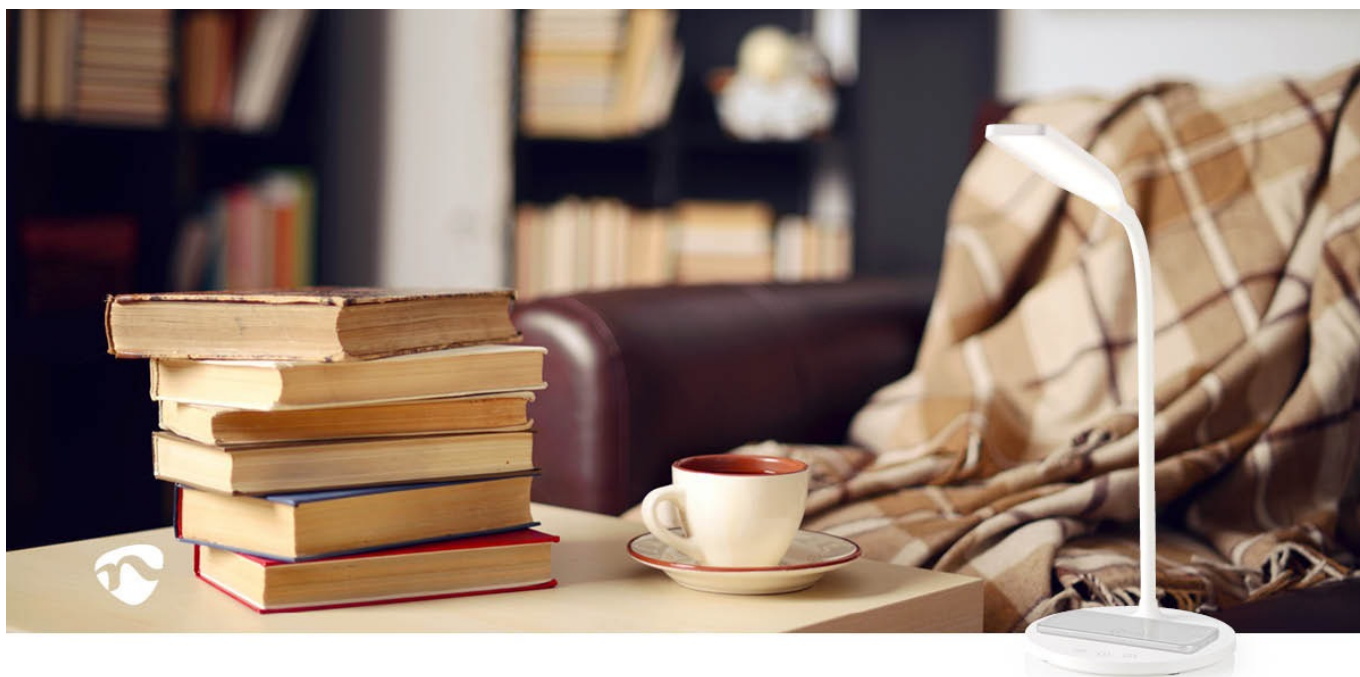

Popis

Lampička Nedis LTLGQ4M2WT - nastavitelné LED osvětlení s Qi napájením

Stolní LED lampička Nedis LTLGQ4M2WT pro osvětlení přesně tam, kde potřebujete. Je ideální na pracovní stůl, nízkou komodu nebo noční stolek. Disponuje **36 LED diodami** pro jasné osvětlení a dotykovým ovládáním pro snadné nastavení světelného režimu - přirozené, studené teplé světlo. **Flexibilní rameno** vám umožní směřovat proud světla požadovaným směrem.

Lampa Nedis LTLGQ4M2WT nabízí také **funkci časovače**, a to až na 40 minut, což je optimální například na klidné večery s knihou, kdy už se vám nechce vstávat z postele. Mezi další přednosti patří funkce **bezdrátového nabíjení smartphonu ve standardu Qi**. Kompatibilní zařízení nabíjí **výkonem 15 W**, a tak je celý proces napájení nejen pohodlný, ale také rychlý.

Nedis LTLGQ4M2WT 15 W s Qi bílá

LED stolní lampička s **naklápěcí konstrukcí** umožňuje nasměrovat světlo přesně tam, kam potřebujete. Pouhým stisknutím tlačítka si můžete zvolit barevnou teplotu od teplé bílé až po studenou. **Protiskuzové podložky** zajišťují stabilní umístění na stole. Lampička je navíc vybavena **bezdrátovou nabíječkou standardu Qi** s výkonem 15 W.