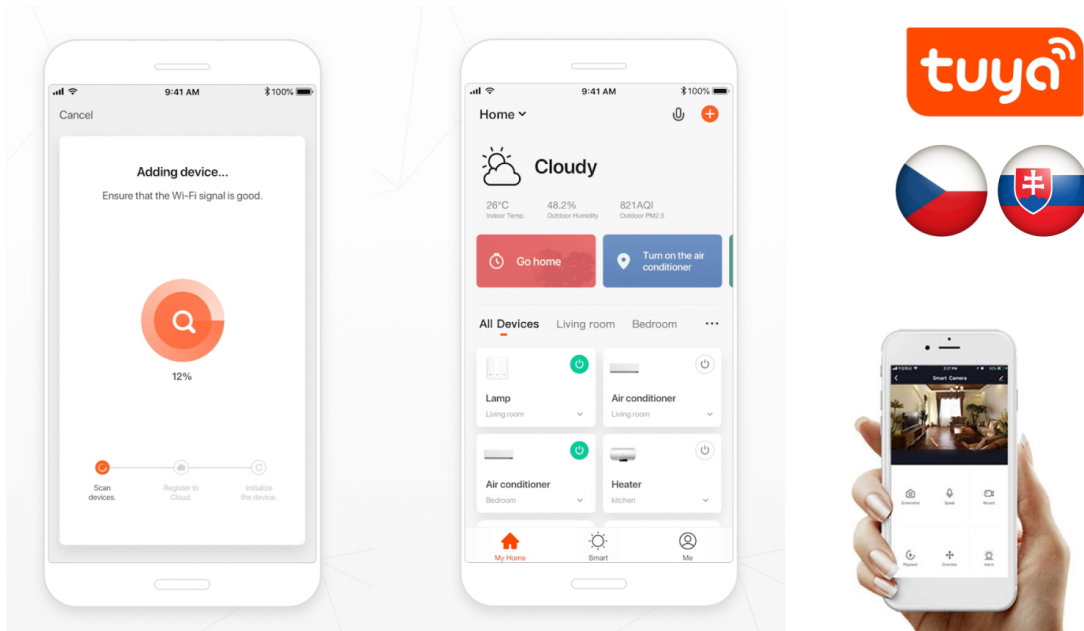

**Popis****IMMAX NEO GU10 6 W RGB+CCT 3 ks**

Chytrá, **stmívatelná**, barevná LED žárovka umožňuje **nastavení barvy a jasu** světla dle aktuální potřeby. Kromě **RGB** barevné škály je možné měnit také teplotu světla od teplé až po studenou bílou. Žárovka je založena na bezpečné a spolehlivé bezdrátové komunikaci **Wi-Fi**. Samozřejmostí je kompatibilita se systémy iOS či Android a hlasovým ovládním přes Amazon Alexu, Google Assistant nebo Apple Siri.

Balení obsahuje tři žárovky a dálkový ovladač.

Systém podporuje technologii **BEACON**. Jedná se o bezdrátové ovládní pomocí **Bluetooth** protokolu. Pomocí dálkového ovladače můžete světlo či žárovku ovládat na dálku, aniž by bylo nutné DO namířit na výrobek (dosah cca 20 m). Jedním DO lze ovládat až 30 výrobků, a navíc **není potřeba vlastnit bránu (Bridge)**.