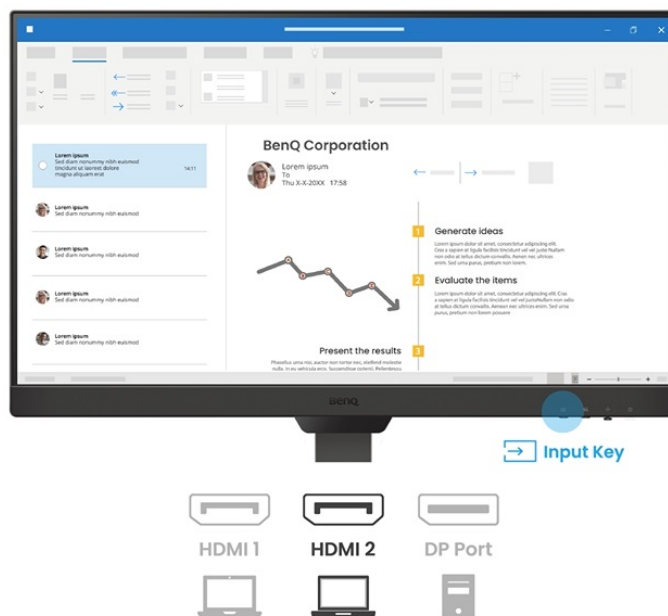

24 měs.

Stav:

Nové zboží

Popis

BenQ BL2490T - všechny pracovní potřeby, jeden displej

S monitorem BenQ BL2490T dokážete čelit každé pracovní výzvě. Vyznačuje se potřebnou **ergonomií pro nastavení do výšky či úhlu otočení až o 90°**. Díky tomu se přizpůsobí všem vašim potřebám ohledně pohodlí a umožní vám efektivně pracovat po celý den. Displej dosahuje **úhlopříčky 23,8"** a ostrého **Full HD rozlišení**. PC aplikace, internetové stránky, dokumenty a multimediální obsah tak zobrazí jasně a ostře.

Displej se může pochlubit **technologíí IPS** pro vykreslování obsahu v širokých pozorovacích úhlech nebo **99% pokrytím sRGB barevné palety**. To znamená produkci živých a realistických barev, které oceníte nejenom při práci s obrázky a běžné editaci, ale také třeba streamování videí či jen čtení textů. S další výbavy stojí za to zmínit například **zabudované reproduktory**, které se postarají o ozvučení o plnohodnotné ozvučení.

BenQ BL2490T

LED monitor s úhlopříčkou **23,8"** a Full HD rozlišením **1920 × 1080** bodů. Nabízí kontrastní poměr **1300 : 1**, jas **250 cd/m²**, dobu odezvy **5 ms** a pokrytí 99 % sRGB barevné palety. Použitá technologie **IPS** nabízí pozorovací úhly 178° horizontálně i vertikálně. Monitor disponuje **VESA uchycením** a integrovanými **stereo reproduktory** s celkovým výkonem **4 W**. Monitor disponuje také speciálním režimem **Eye-Care**, který šetří vaše oči tím, že upravuje jas obrazovky dle změny světla v prostředí. Potěší také výškově nastavitelný stojan a funkce **Pivot**, která umožňuje otočení obrazovky o 90°.

Součástí balení je HDMI kabel.

ZÁKLADNÍ SPECIFIKACE

Typ panelu: IPS

Úhlopříčka: 23,8"

Poměr stran: 16 : 9

Rozlišení: 1920 × 1080 px

Kontrastní poměr: 1300 : 1

Doba odezvy: 5 ms