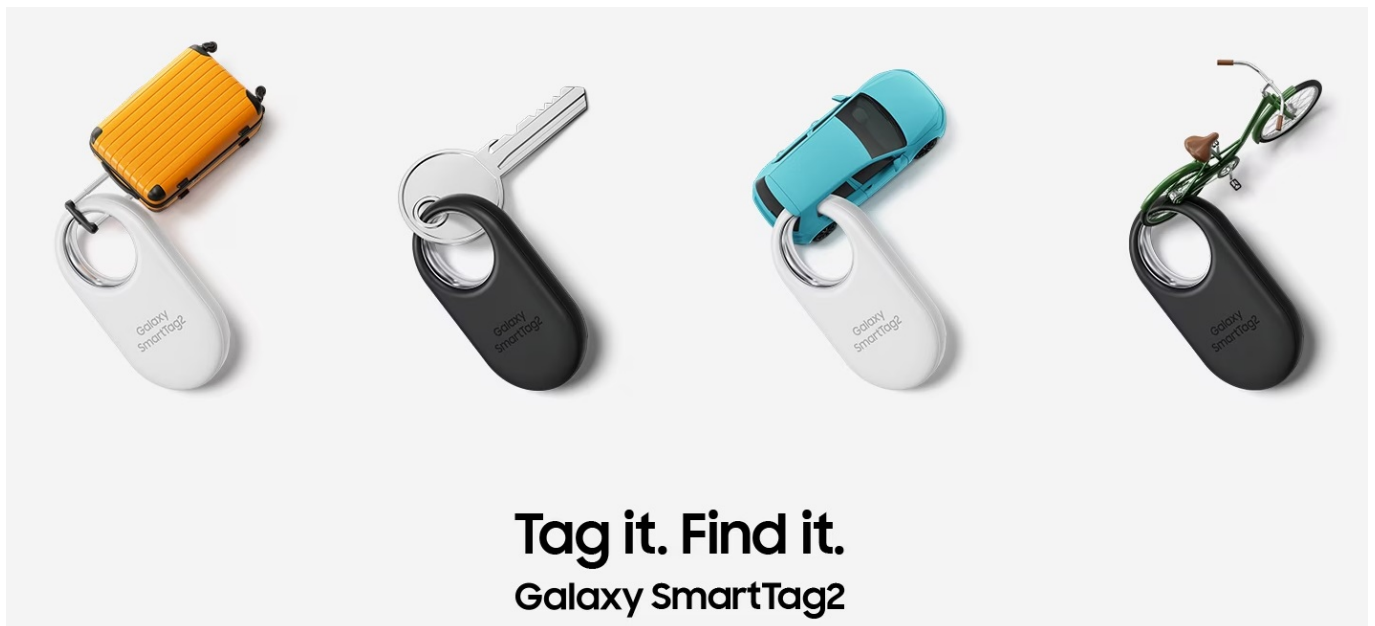

## Jednoduchý dohled na vašimi cennostmi s lokátorem Samsung Galaxy SmartTag2

Lokátor **Samsung Galaxy SmartTag2**, se kterým snadno najdete svoje cennosti, když vám zmizí z dohledu. Vyznačuje se **dlouhou výdrží baterie až 500 dní** a odolnou konstrukcí se **stupněm krytí IP67**, takže je chráněn proti vodě i prachu. Klíče, peněženka, batoh, kufr a další předměty či zavazadla nyní najdete mnohem jednodušeji.

Lokalizační přívěšek Samsung Galaxy SmartTag2 vám může pomoci s nalezením zcela ztracených předmětů, které najde někdo další. Do lokátoru **Samsung Galaxy SmartTag2** lze zadat základní informace, které se pomocí technologie **NFC** zobrazí na displeji smartphonu, aby vás poctivý nálezce mohl jednoduše kontaktovat.

### Samsung Galaxy SmartTag2 bílý

Lokalizační přívěšek založený na technologii **Bluetooth** je praktickou pomůckou při hledání ztracených předmětů. Spolupracuje s aplikací **SmartThings (funkce Find)**, pomocí které jej můžete snadno vyhledat. Vyměnitelná baterie typu CR2032 udrží SmartTag2 **v provozu až 500 dní**. Navíc plně vyhovuje certifikaci **IP67** a je tak **odolný vůči prachu či polité vodou**. Lokátor má horní výřez, takže jej lze snadno připevnit na klíče nebo šňůrku.