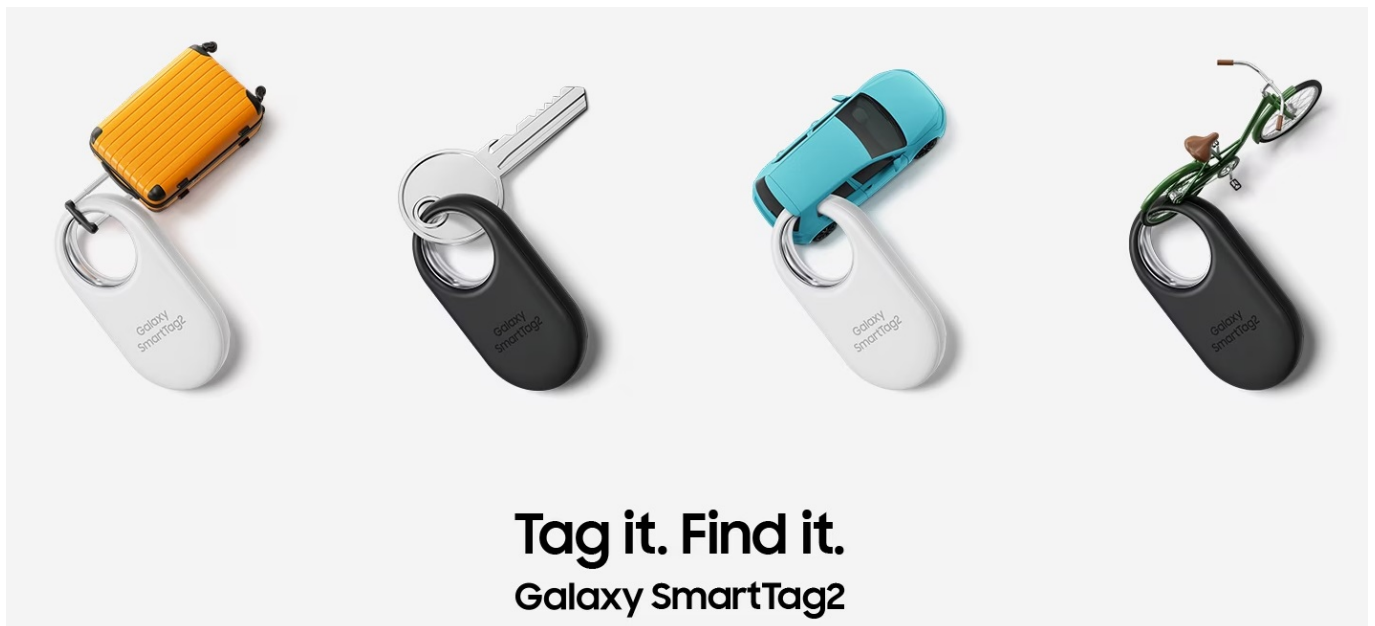

Záruka:

12 měs.

Stav:

Nové zboží

Popis

Jednoduchý dohled na vašimi cennostmi s lokátorem Samsung Galaxy SmartTag2

Lokátor Samsung Galaxy SmartTag2, se kterým snadno najdete svoje cennosti, když vám zmizí z dohledu. Vyznačuje se **dlouhou výdrží baterie až 500 dní** a odolnou konstrukcí se **stupněm krytí IP67**, takže je chráněn proti vodě i prachu. Klíče, peněženka, batoh, kufr a další předměty či zavazadla nyní najdete mnohem jednodušeji.

Po připnutí **lokátoru Samsung Galaxy SmartTag2** a registraci ve službě **SmartThings Finds** během okamžiku zjistíte, kde se otagovaný objekt nachází. Mezi další přednosti patří **funkce Vyhledat v nejbližším okolí**, díky čemuž jednoduše najdete například své zavazadlo ve zmeti dalších.

Lokalizační přívěšek Samsung Galaxy SmartTag2 vám může pomoci s nalezením zcela ztracených předmětů, které najde někdo další. Do lokátoru **Samsung Galaxy SmartTag2** lze zadat základní informace, které se pomocí technologie **NFC** zobrazí na displeji smartphonu, aby vás poctivý nálezcce mohl jednoduše kontaktovat.

Samsung Galaxy SmartTag2 černý

Lokalizační přívěšek založený na technologii **Bluetooth** je praktickou pomůckou při hledání ztracených předmětů. Spolupracuje s aplikací **SmartThings (funkce Find)**, pomocí které jej můžete snadno vyhledat. Vyměnitelná baterie typu CR2032 udrží SmartTag2 **v provozu až 500 dní**. Navíc plně vyhovuje certifikaci **IP67** a je tak **odolný vůči prachu či polité vodou**. Lokátor má horní výřez, takže jej lze snadno připevnit na klíče nebo šňůrku.