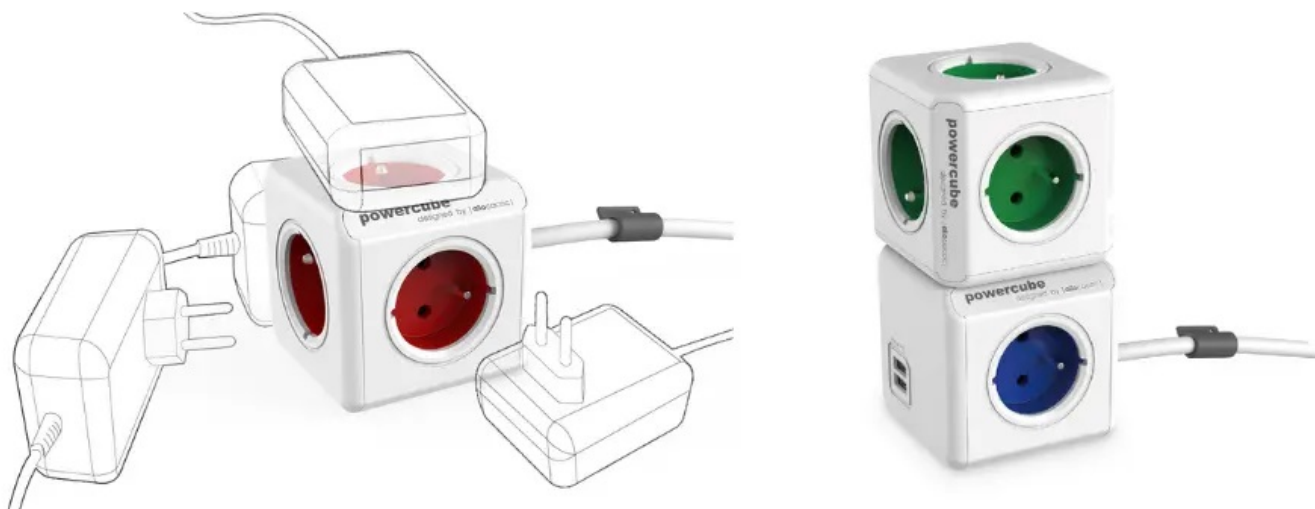

Kód zboží:

CUBAD0018

Part No.:

PC320RD

Záruka:

24 měs.

Stav:

Nové zboží

Popis

Cubenest PowerCube Extended - praktická zásuvka pro vícečetné nabíjení

Stylová napájecí zásuvka Cubenest PowerCube Extended, která podporuje nejenom spolehlivé nabíjení zařízení, ale také **lepší organizaci kabelů**. Vyznačuje se **kompaktními rozměry** a praktickým designem, který nezabere příliš mnoho místa a má důmyslně rozmístěné **5 zásuvek**. Díky tomu nedochází k blokování jednotlivých adaptérů a **všech pět zařízení můžete napájet současně**.

Ideálně se tak přizpůsobí potřebám vaší domácnosti. Model prošel **bezpečnostními testy** a splňuje **certifikace** pro bezpečné používání. Samozřejmostí je **dětská pojistka** a výroba z odolného ABS plastu. Zásuvka **Cubenest PowerCube Extended** najde své uplatnění **v kanceláři i domácnosti**, kde se vyskytuje větší počet spotřebičů na jednom místě – například kuchyně, obývací pokoj. Tento model je navíc vybaven **1,5m prodlužovacím kabelem**, takže zásuvky můžete lépe umístit v daném prostoru.

Cubenest PowerCube Extended 1,5m bílo-červená

Cubenest PowerCube Extended je unikátní **kombinací pěti zásuvek a 1,5m prodlužovacího kabelu** v kompaktním a stylovém těle pro napájení vašich zařízení. Promyšlené rozmístění zásuvek zajišťuje, že se nabíječky nebo objemné adaptéry navzájem neblokují.