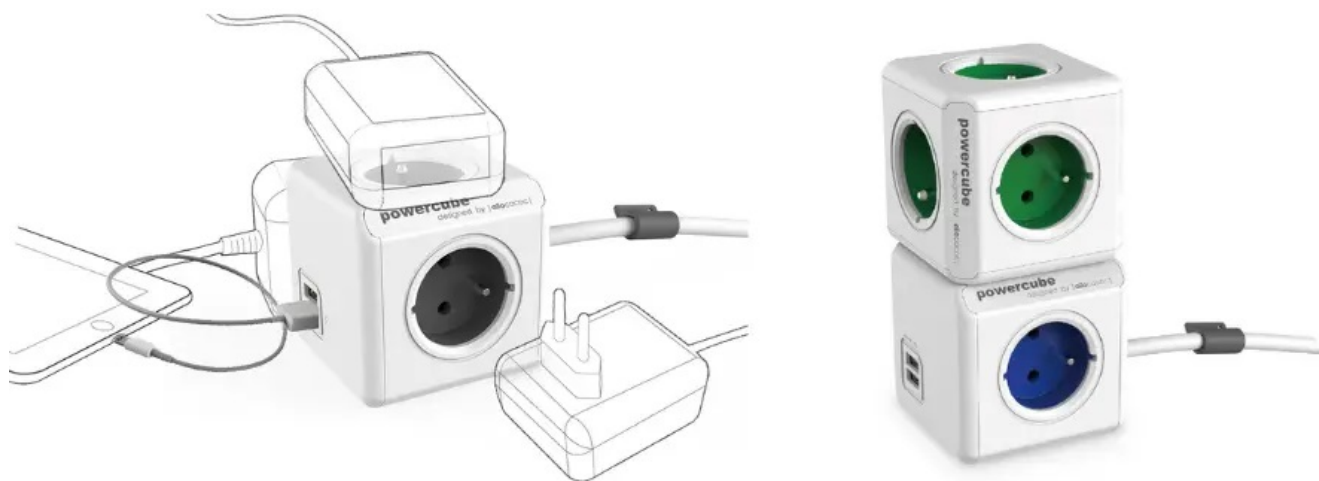

## CUBENEST POWERCUBE EXTENDED USB PD 20W 1,5M BÍLO-ŠEDÁ

Cena celkem:	<b>600 Kč</b> <b>(bez DPH: 496 Kč)</b>
Běžná cena:	<b>660 Kč</b>
Ušetříte:	<b>60 Kč</b>
Kód zboží:	CUBAD0008
Part No.:	PC420GY
Záruka:	24 měs.
Stav:	Nové zboží

## CubeneSt PowerCube Extended - stylová zásuvka pro univerzální nabíjení

Nová generace **napájecí zásuvky CubeneSt PowerCube Extended**, která podporuje nejenom spolehlivé nabíjení zařízení, ale také **lepší organizaci kabelů**. Pro napájení využívá inovativní **technologie PD - Power Delivery** a umožňuje stabilní a rychlý přísun energie o **výkonu až 20 W**. Díky tomu je napájení smartphonu, tabletu, notebooku a dalších zařízení výrazně zkráceno. **CubeneSt PowerCube Extended** se vyznačuje originálním designem, který obsahuje **dvojici portů USB (USB-A a USB-C)** a 4 zásuvky v **kompaktním provedení**.

Rozmístění zásuvek je navrženo tak aby nedocházelo k blokadě jednotlivých adaptérů. Všechny dostupné zásuvky a porty tak můžete využívat najednou. **Model CubeneSt PowerCube Extended** je zhotoven z **odolného plastu, certifikována** a samozřejmě vybaven **dětskou pojistkou**. Představuje praktické i designové řešení do domácnosti i kanceláře. Model CubeneSt PowerCube Extended je vybaven **prodlužovacím kabelem o délce 1,5 metrů**, takže zásuvky mnohem lépe umístíte v prostoru, například nad i pod stůl, za monitor apod.

### Cubenest PowerCube Extended USB PD 20 W 1,5 m

Cubenest PowerCube Extended je unikátní **kombinací čtyř zásuvek, jednoho portu USB, jednoho USB-C a 1,5m prodlužovacího kabelu** v kompaktním a stylovém těle pro nabíjení vašich zařízení. Technologie **Power Delivery 3.0** nabízí inteligentní a rychlé nabíjení s automatickým přizpůsobením výkonu **až do 20 W** v režimech 5, 9 a 12 V. Promyšlené rozmístění zásuvek zajišťuje, že se nabíječky nebo objemné adaptéry navzájem neblokují. Samozřejmostí je tepelná, přepětová, proudová a zkratová ochrana.