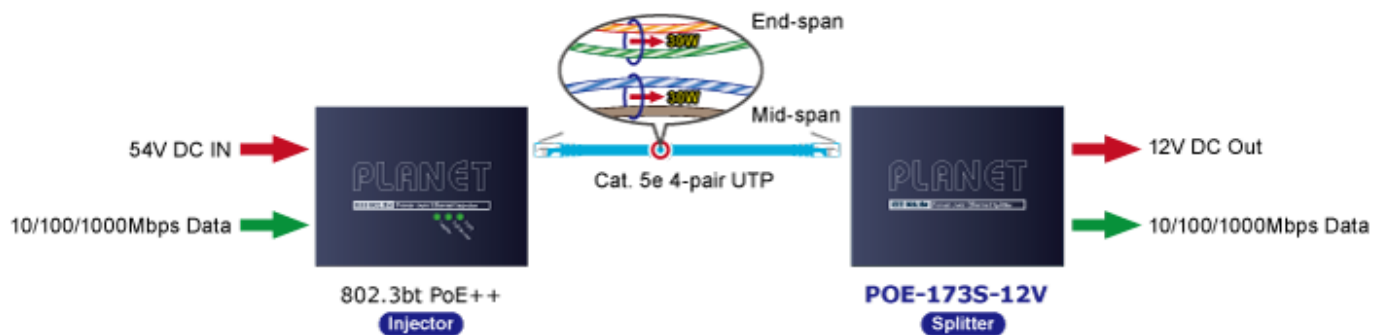

Celkový napájecí výkon: IEEE 802.3bt PoE++ (zpětně kompatibilní s IEEE 802.3at PoE+)

Počet injektorů: 1x až 30/ 60/ 90+ W

Typ napájení: End-span, Mid-span