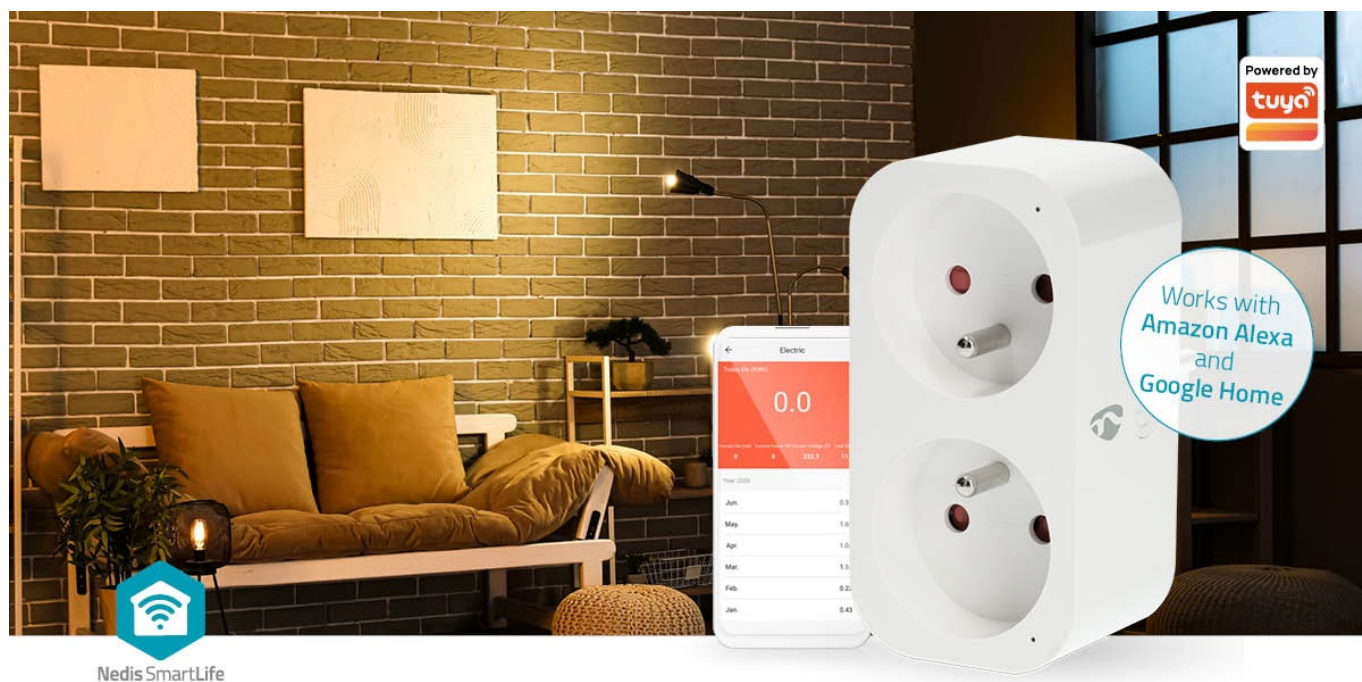

### Nedis WIFIP141EWT - Wi-Fi zásuvka do chytré domácnosti

**Chytrá Wi-Fi zásuvka Nedis WIFIP141EWT** pro jednoduché **ovládání kompatibilních zařízení pomocí smartphonu**. Je vhodná pro ovládání připojených světel, ventilátorů, rychlovarné konvice, vyhřívané příkrývky apod. Podporuje také hlasové příkazy skrze **Google Home** nebo **Amazon Alexa**. Zástrčka obsahuje rovnou 2 zásuvky, což zvyšuje flexibilitu připojených zařízení. **Chytrá zásuvka Nedis WIFIP141EWT** je ideální do každé moderní domácnosti.

### Nedis WIFIP141EWT

Chytrá Wi-Fi zásuvka je navržena k **ovládání elektrických spotřebičů** do max. zátěže 16 A vzdáleně odkudkoliv přes internet. Můžete tak například vzdáleně vypnout světla, zapnout kotel, ovládat kávovar či pračku apod. Samozřejmostí je možnost nastavení **časových harmonogramů** pro zapnutí spotřebičů. Integrovaný **wattmetr** umožňuje sledovat aktuální i dřívější naměřené hodnoty spotřeby chytré zásuvky. Kromě toho můžete wattmetr nastavit jako spouštěč k ovládání jiných chytrých zařízení nebo k zaslání zprávy na telefon, která vás informuje o dokončení praní nebo o tom, že pračka spotřebovává více energie než obvykle, což může naznačovat nutnost provedení údržby. Obě zásuvky mohou **nezávisle napájet a ovládat připojená zařízení**. Ovládání probíhá skrze bezplatnou aplikaci **Smart Life**, stiskem tlačítka na boční straně nebo pomocí hlasových asistentů **Amazon Alexa, Google Home a Apple Siri**.

Zásuvku lze spárovat s jinými produkty rodiny **Nedis SmartLife** a vytvořit tak inteligentní domácnost.