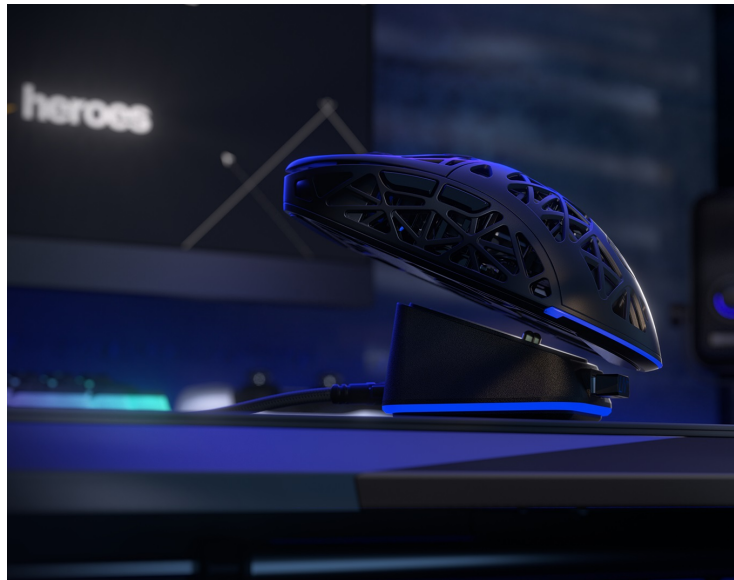

Popis

Endorfy myš LIV Plus Wireless - lehký pohyb, precizní míření

Ultralehká herní myš Endorfy myš LIV Plus Wireless přesně reaguje na každý pokyn. Ve stylové konstrukci je přítomen moderní optický senzor **Pixart PAW3395**, který precizně snímá veškerý pohyb a umožní vám bezchybné ovládání kurzoru. Díky **nastavitelnému rozlišení** se snadno přizpůsobí každé herní situaci a naladí se na vaši vlnu - ať už přesně míříte, nebo potřebujete co nejrychleji rozdělit pokyny a zadat úkoly.

Ve spojení s **kvalitními spínači Kailh GM 8.0** je myš Endorfy **LIV Plus Wireless** ideálním kouskem pro náročné hráče a fanoušky e-sportu. Bezdrátové připojení pomocí rozhraní **Bluetooth** nebo **miniaturní USB adaptér** zajistí kompatibilitu s rozmanitými druhy zařízení, jako jsou notebooky, počítače, herní konzole nebo třeba chytré TV. Samozřejmostí je také připojení pomocí **USB kabelu**.

Unikátní děrovaný design je nejenom stylový na pohled, ale tento prodyšný povrch také zlepšuje proudění vzduchu. Další výhodou je **mimořádně nízká váha pouze 69 g** celé myši, takže nad hrou získáte dokonalou kontrolu hned s prvotním