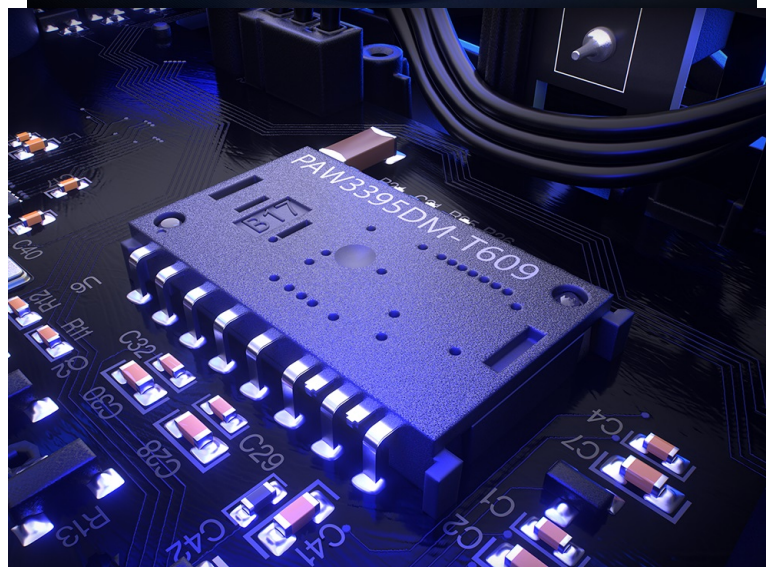

Popis

Endorfy myš LIV Plus Wireless - lehký pohyb, precizní míření

Ultralehká herní myš Endorfy myš LIV Plus Wireless přesně reaguje na každý pokyn. Ve stylové konstrukci je přítomen moderní optický senzor **Pixart PAW3395**, který precizně snímá veškerý pohyb a umožní vám bezchybné ovládání kurzoru. Díky **nastavitelnému rozlišení** se snadno přizpůsobí každé herní situaci a naladí se na vaši vlnu - ať už přesně míříte, nebo potřebujete co nejrychleji rozdělit pokyny a zadat úkoly.

Ve spojení s **kvalitními spínači Kailh GM 8.0** je myš Endorfy **LIV Plus Wireless** ideálním kouskem pro náročné hráče a fanoušky e-sportu. Bezdrátové připojení pomocí rozhraní **Bluetooth** nebo **miniaturní USB adaptér** zajistí kompatibilitu s rozmanitými druhy zařízení, jako jsou notebooky, počítače, herní konzole nebo třeba chytré TV. Samozřejmostí je také připojení pomocí **USB kabelu**.

Unikátní děrovaný design je nejenom stylový na pohled, ale tento prodyšný povrch také zlepšuje proudění vzduchu. Další výhodou je **mimořádně nízká váha pouze 69 g** celé myši, takže nad hrou získáte dokonalou kontrolu hned s prvotním

uchopením. Součástí myši je také **samostatný nabíjecí dok**, takže o výdrž baterie si nemusíte dělat starosti a během okamžiku a bez námahy můžete začít s nabíjením.

Endorfy LIV Plus Wireless

Ultra lehká bezdrátová herní myš disponující **6 programovatelnými tlačítky** a vysoce přesným **optickým senzorem Pixart PAW3395** s nastavitelným rozlišením **až 26 000 DPI**. Herní design doplňuje **adresovatelné RGB podsvícení**. Kvalitní spínače **Kailh GM 8.0** vydrží více než **80 milionů kliků**. Napájení zajišťuje **vestavěná dobíjecí baterie** s kapacitou **500 mAh**. Myš lze jednoduše nabíjet pomocí **dokovací stanice**. Připojení lze jednoduše realizovat skrze USB kabel, technologii **2,4 GHz** a miniaturní USB přijímač nebo pomocí **Bluetooth**.