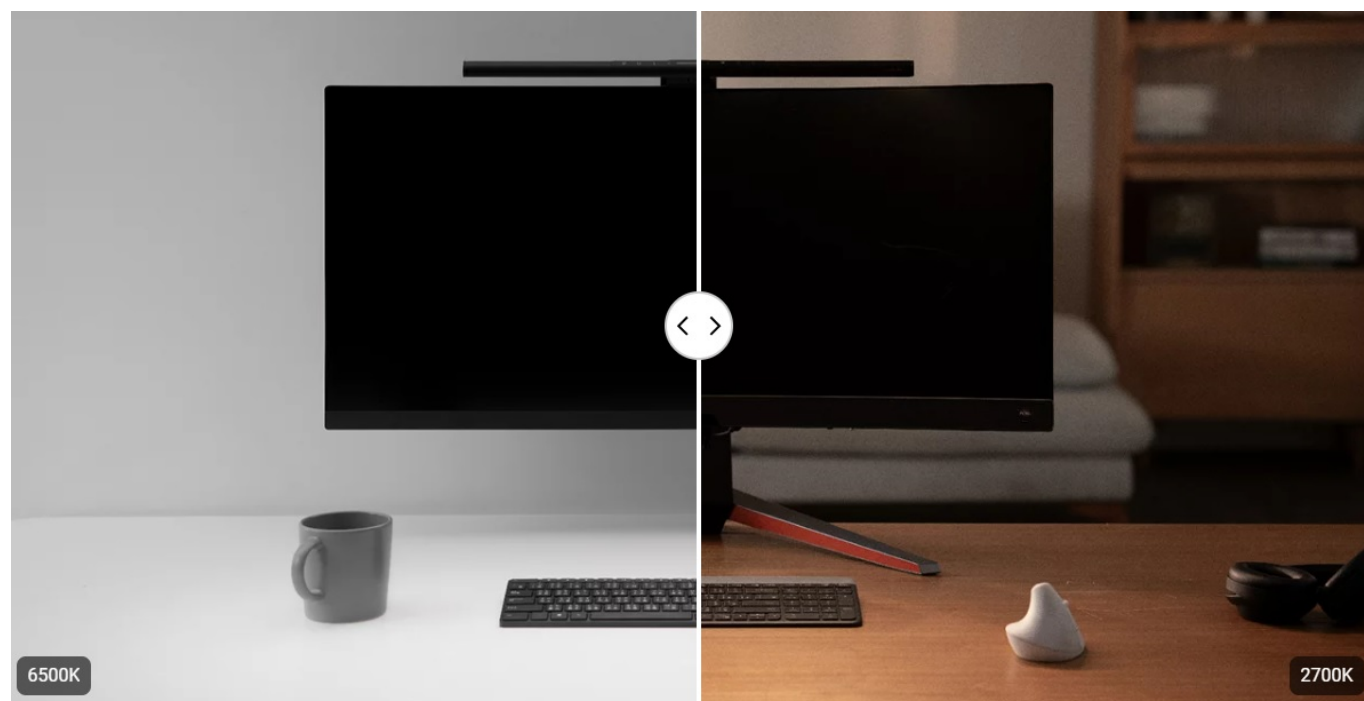

Popis

BenQ ScreenBar Pro - nastavitelné osvětlení pro každou pracovní plochu

LED lampička BenQ ScreenBar Pro k monitoru počítače. Postará se o komfortní osvětlení v bezprostředním pracovní okolí a umožní vám pohodlně sledovat displej za slabého světla v místnosti nebo ve večerních hodinách. Lampička BenQ ScreenBar Pro je vybavena **technologíí ASYM-Light 3. generace**, která zajišťuje optimální intenzitu jasu **bez nežádoucích odlesků nebo oslnění**.

Svým designem podporuje **ultraširoké osvětlení** a proud světla se rozprostře jak po ultraširokoúhlém, tak duálním monitoru. **Patentovaný design svorky** zajistí bezpečné a stabilní uchycení k displeji, ať je obrazovka v zadní části plochá, nebo vypouklá. V přední části je LED lampička **BenQ ScreenBar Pro** vyvýšena, aby neblokovala webkameru. Uplatní se tak rovněž s **monitory s ultratenkými rámečky**.

BenQ ScreenBar Pro

LED lampička pro elektronické čtení se speciálně navrženým **klipem pro uchycení na monitor**. **Asymetrický optický design** osvětluje pouze stůl a nesvítí na obrazovku, čímž eliminuje nepříjemné odlesky. **Naklápěcí konstrukce** navíc umožňuje nasměrovat světlo přesně tam, kam potřebujete. Oproti klasické lampičce tak poskytuje rovnoměrně rozptýlené osvětlení po celé vaší pracovní ploše. Pomocí **dotykového ovládání** lze přesně nastavit jas i barevnou teplotu. Lampička je také vybavena snímačem, který **automaticky reguluje jas** na základě aktuálního okolního osvětlení. K napájení lze využít

Barva světla: 2700–6500 K (8 kroků)

Stmívání: ano

Napájení: USB-C

Vstupní proud: DC 5 V/ 1,7 A

Materiál: hliník, plast, zinek

Rozměry (lampička): 500 × 135 × 92 mm

Hmotnost: 620 g

Barva: černá