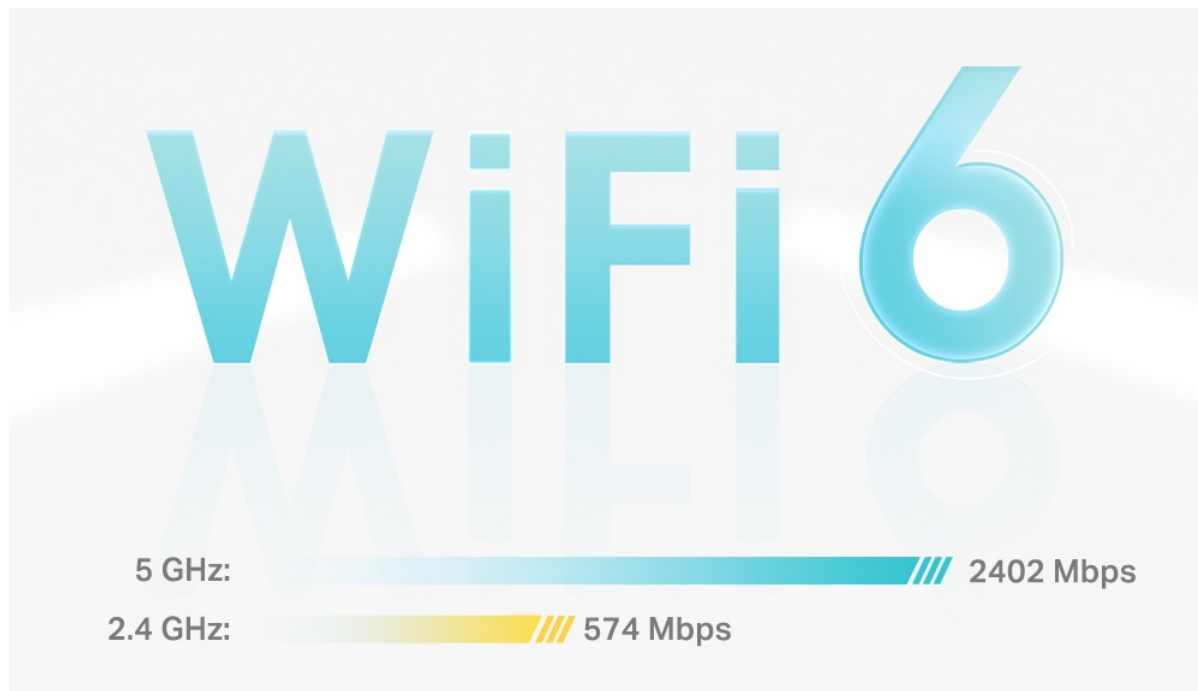

Popis

TP-Link Deco X55 3 ks

AX3000 Mesh Wi-Fi 6 systém pro celou domácnost.

Deco X55 využívá systém více jednotek k dosažení bezproblémového celoplošného Wi-Fi pokrytí - **eliminuje slabé oblasti signálu** jednou provždy! Pro pokrytí menších oblastí může jednotka fungovat i samostatně. Díky technologii **Deco Mesh** spolupracují jednotky na vytvoření jednotné sítě s jediným názvem sítě.

Systém jednotek Deco X55 poskytuje rychlé a stabilní spojení rychlostí **až 3000 Mb/s** s podporou standardu **802.11ax (Wi-Fi 6)** a je tak ideální pro pokrytí celé domácnosti bezdrátovým signálem. Mezi další výhody patří také **kompatibilita s hlasovým ovládáním Amazon Alexa**.

Balení obsahuje tři jednotky, které pokryjí **až 600 m²**.

- **Rychlejší připojení:** Wi-Fi 6 dosahuje rychlosti až 3 000 Mb/s - 2402 Mb/s v pásmu 5 GHz a 574 Mb/s v pásmu 2,4 GHz.
- **Připojte více zařízení:** Technologie OFDMA a MU-MIMO zčtyřnásobují kapacitu a umožňují současný přenos na více

zařízení.

- **4 antény, nižší latence:** 2×2/HE160 2402 Mbps + 2×2 574 Mbps.
 - **Gigabitová rychlost kabelového připojení:** Tři gigabitové porty poskytují dostatečné možnosti připojení.
 - **Bezproblémové pokrytí silnějším signálem:** Tři jednotky pokryjí až 600 m².
 - **Systém Mesh s umělou inteligencí:** Inteligentní analýza síťového prostředí zajistí ideální pokrytí Wi-Fi šité na míru vaší domácnosti.
 - **TP-Link HomeShield:** Poskytuje komplexní zabezpečení sítě, robustní systém rodičovské kontroly a ochranu zařízení IoT v reálném čase.
 - **Nastavení snadnější než kdykoli předtím:** Aplikace Deco vás provede nastavením krok za krokem.
-