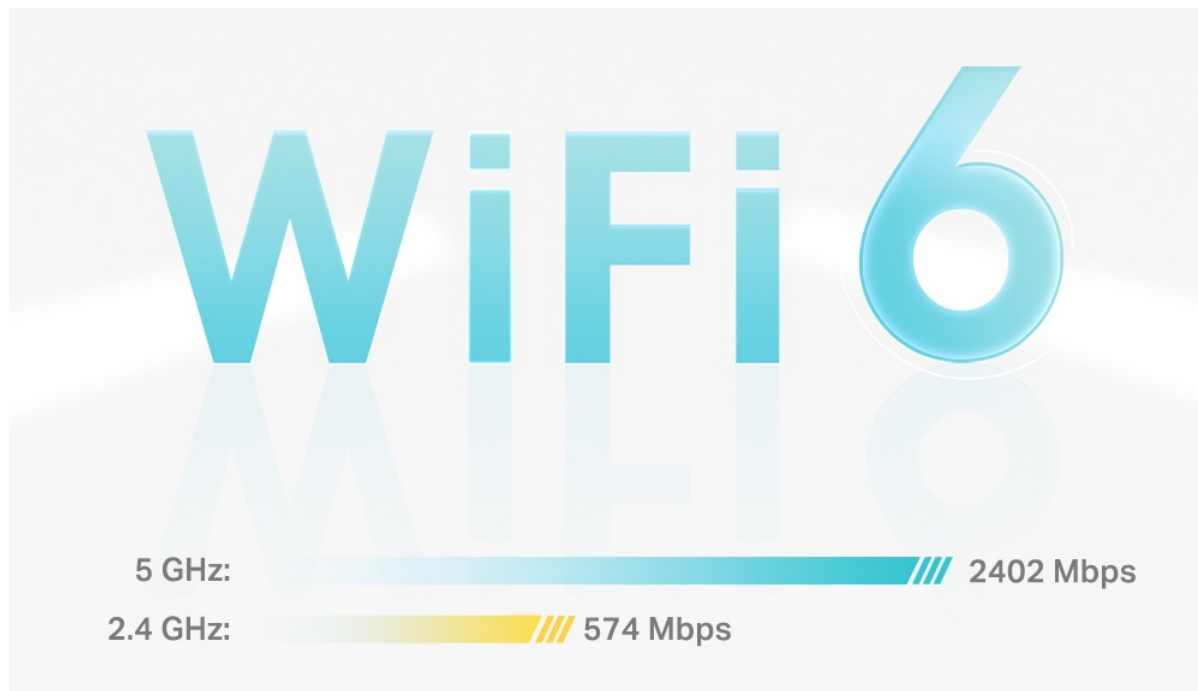

Popis

TP-Link Deco X55 2 ks

AX3000 Mesh Wi-Fi 6 systém pro celou domácnost.

Deco X55 využívá systém více jednotek k dosažení bezproblémového celoplošného Wi-Fi pokrytí - **eliminuje slabé oblasti signálu** jednou provždy! Pro pokrytí menších oblastí může jednotka fungovat i samostatně. Díky technologii **Deco Mesh** spolupracují jednotky na vytvoření jednotné sítě s jediným názvem sítě.

Systém jednotek Deco X55 poskytuje rychlé a stabilní spojení rychlostí **až 3000 Mb/s** s podporou standardu **802.11ax (Wi-Fi 6)** a je tak ideální pro pokrytí celé domácnosti bezdrátovým signálem. Mezi další výhody patří také **kompatibilita s hlasovým ovládáním Amazon Alexa**.

Balení obsahuje dvě jednotky, které pokryjí **až 418 m²**.

- **Rychlejší připojení:** Wi-Fi 6 dosahuje rychlosti až 3 000 Mb/s - 2402 Mb/s v pásmu 5 GHz a 574 Mb/s v pásmu 2,4 GHz.
- **Připojte více zařízení:** Technologie OFDMA a MU-MIMO zčtyřnásobují kapacitu a umožňují současný přenos na více

zařízení.

- **4 antény, nižší latence:** 2×2/HE160 2402 Mbps + 2×2 574 Mbps.
 - **Gigabitová rychlost kabelového připojení:** Tři gigabitové porty poskytují dostatečné možnosti připojení.
 - **Bezproblémové pokrytí silnějším signálem:** Dvě jednotky pokryjí až 418 m².
 - **Systém Mesh s umělou inteligencí:** Inteligentní analýza síťového prostředí zajistí ideální pokrytí Wi-Fi šité na míru vaší domácnosti.
 - **TP-Link HomeShield:** Poskytuje komplexní zabezpečení sítě, robustní systém rodičovské kontroly a ochranu zařízení IoT v reálném čase.
 - **Nastavení snadnější než kdykoli předtím:** Aplikace Deco vás provede nastavením krok za krokem.
-