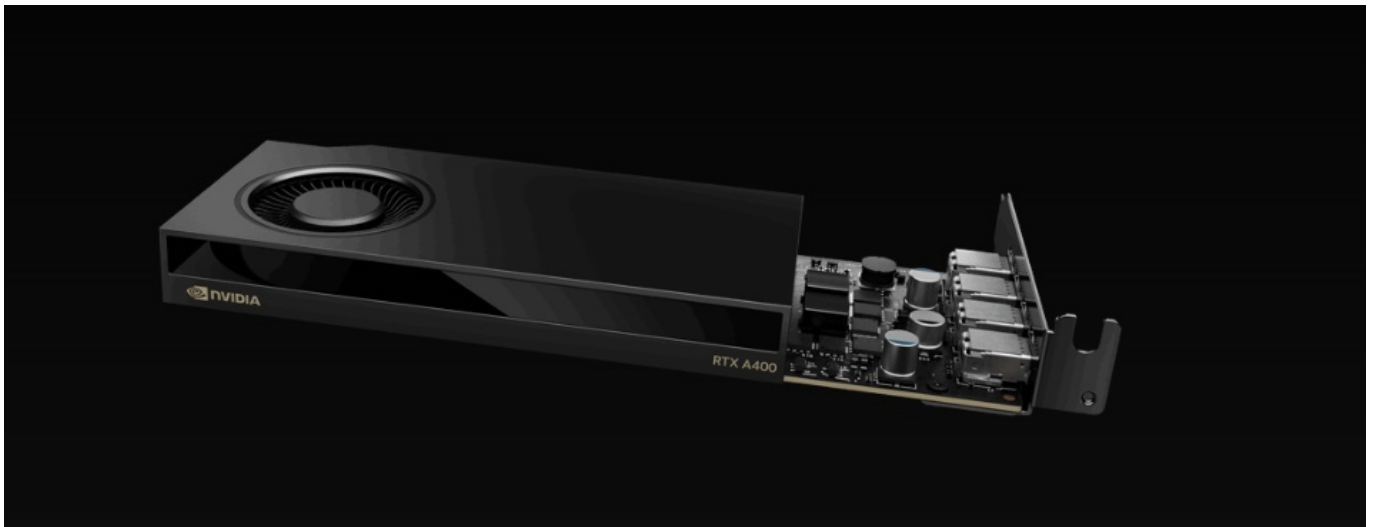

Popis

PNY NVIDIA RTX A400 - obří grafický výkon bez omezení prostoru

Grafická karta **PNY NVIDIA RTX A400** nabízí výkon pro rozmanité výpočetní procesy a náročné projekty. Je postavena na architektuře **NVIDIA Ampere**, která využívá **4 GB vlastní grafické paměti typu GDDR6** a moderní technologie v čele s **AI** nebo **Ray Tracing**. Díky tomu je ideální do profesionálních PC sestav a pokročilých systémů, které zpracovávají postupy s podporou **umělé inteligence**. **Technologie Ray Tracing** vykresluje velmi jemné vizuální efekty, jako jsou odlesky nebo odstíny. Grafická karta **PNY NVIDIA RTX A400** se vyznačuje kompaktní konstrukcí, díky čemuž je vhodná do prostorově úspornějších pracovních stanic. Navíc umožňuje připojení až 4 nativních displejů, a tak výrazně rozšířit vizuální pole.

PNY NVIDIA RTX A400 4 GB

ZÁKLADNÍ SPECIFIKACE

Grafický čip: NVIDIA RTX A400

Velikost paměti: 4 GB GDDR6

Typ sběrnice: PCI Express 4.0 x8

Porty: 4x mini DisplayPort

Rozměry: 162,5 x 68,5 mm

Podporované technologie