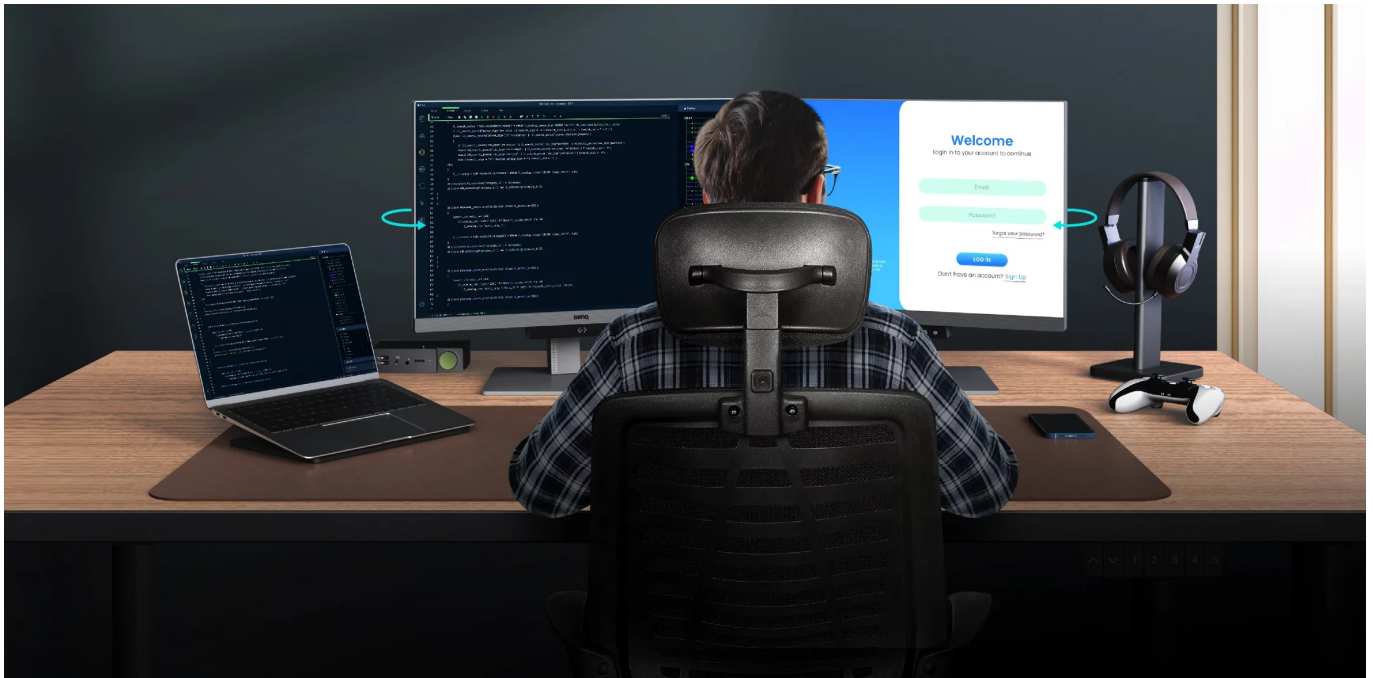

Popis

Ponořte se do světa kódů s monitorem BenQ RD240Q

Monitor BenQ RD240Q pro programátory, kodéry a další pracovníky v IT sféře. Nabízí pokročilé režimy pro psaní kódů, lepší viditelnost a orientaci na každém řádku. Displej obsahuje **speciální úpravu, která zamezuje odleskům** a zajišťuje perfektní čtení kódů. **Rozlišení WQXGA** zobrazí obsah jasně a ostře, takže zřetelně rozeznáte každý znak.

Mezi hlavní přednosti patří přítomnost pokročilých režimů, které jsou navrženy s ohledem na programátory. Během práce na **24palcovém displeji** tak získáte optimální rozlišení kódů a čisté zobrazení písma. Samozřejmostí je podpora **nižší únavy očí**, abyste mohli monitor **BenQ RD240Q** využívat dlouhodobě využívat bez omezení.

K dispozici jsou například **světlé a tmavé motivy** podle toho, co je pro vás příjemnější. Jednoduše upravíte jas, ostrost i kontrast, nechybí ani **technologie Daisy Chain** pro propojení více monitorů, abyste měli ideální předpoklady pro náročnou programátorskou práci.

BenQ RD240Q

LED monitor s úhlopříčkou **24,1"** a WQXGA rozlišením **2560 × 1600** bodů byl navržen speciálně pro programátory. Nabízí

kontrastní poměr **1000 : 1**, jas **300 cd/m²**, dobu odezvy **5 ms** a **95% pokrytí DCI-P3** barevné palety. Použitá technologie **IPS** nabízí pozorovací úhly 178° horizontálně i vertikálně a díky podpoře **HDR10** dokáže monitor vytvářet realistický a vizuálně působivý obraz. Pro připojení periférií jsou k dispozici **tři porty USB 3.0** a dva porty **USB-C**, z nichž jeden kromě vysokorychlostního přenosu videa a dat umožňuje napájení připojených zařízení až do 90 W. Díky technologii **Daisy Chain** lze jednoduše propojit více monitorů a připojit je k počítači jediným kabelem. Monitor disponuje **VESA uchycením** a integrovanými **stereo reproduktory** s celkovým výkonem **4 W**. Potěší také automatické nastavení jasu dle okolního osvětlení, výškově nastavitelný stojan a funkce **Pivot**, která umožňuje otočení obrazovky o 90°.