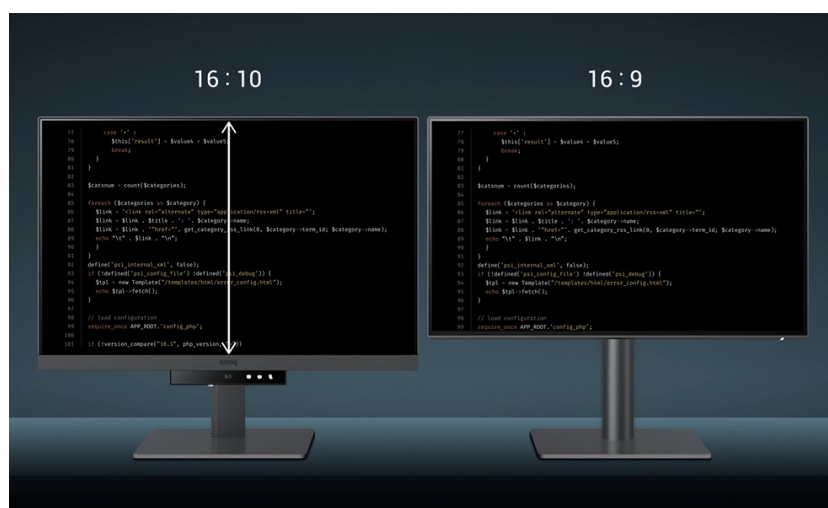

Popis

Ponořte se do světa kódů s monitorem BenQ RD240Q

Monitor BenQ RD240Q pro programátory, kodéry a další pracovníky v IT sféře. Nabízí pokročilé režimy pro psaní kódů, lepší viditelnost a orientaci na každém řádku. Displej obsahuje **speciální úpravu, která zamezuje odleskům** a zajišťuje perfektní čtení kódů. **Rozlišení WQXGA** zobrazí obsah jasně a ostře, takže zřetelně rozeznáte každý znak.

BenQ RD240Q

LED monitor s úhlopříčkou **24,1"** a WQXGA rozlišením **2560 × 1600** bodů byl navržen speciálně pro programátory. Nabízí

kontrastní poměr **1000 : 1**, jas **300 cd/m²**, dobu odezvy **5 ms** a **95% pokrytí DCI-P3** barevné palety. Použitá technologie **IPS** nabízí pozorovací úhly 178° horizontálně i vertikálně a díky podpoře **HDR10** dokáže monitor vytvářet realistický a vizuálně působivý obraz. Pro připojení periférií jsou k dispozici **tři porty USB 3.0** a dva porty **USB-C**, z nichž jeden kromě vysokorychlostního přenosu videa a dat umožňuje napájení připojených zařízení až do 90 W. Díky technologii **Daisy Chain** lze jednoduše propojit více monitorů a připojit je k počítači jediným kabelem. Monitor disponuje **VESA uchycením** a integrovanými **stereo reproduktory** s celkovým výkonem **4 W**. Potěší také automatické nastavení jasu dle okolního osvětlení, výškově nastavitelný stojan a funkce **Pivot**, která umožňuje otočení obrazovky o 90°.

Porty USB nejsou funkční, pokud není monitor propojen skrze USB-C s počítačem.

Součástí balení je HDMI a USB-C kabel.

ZÁKLADNÍ SPECIFIKACE

Typ panelu: IPS

Úhlopříčka: 24,1"

Poměr stran: 16 : 10

Rozlišení: 2560 × 1600 px

Kontrastní poměr: 1000 : 1

Doba odezvy: 5 ms

Rozhraní: 1× HDMI, 1× DisplayPort, 2× USB-C, 3× USB 3.0, 1× sluchátkový výstup

Barva: černá