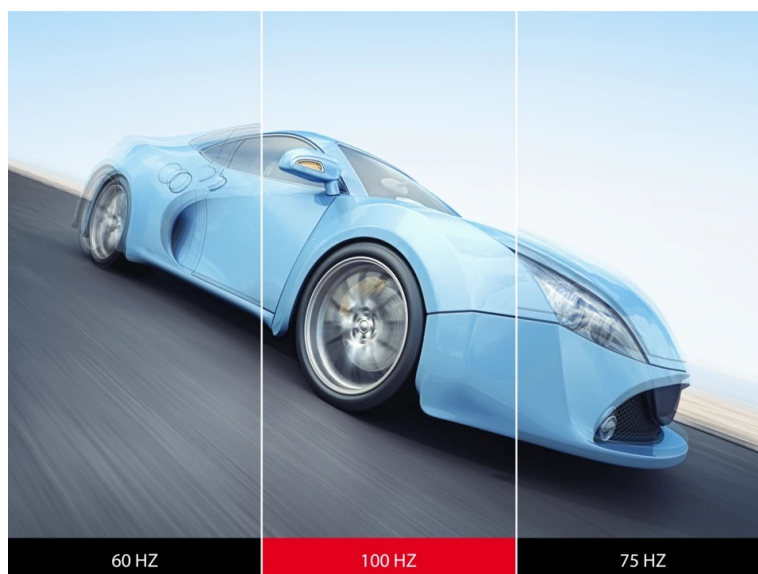

### ViewSonic VA220-H - jasný a ostrý obraz z každého úhlu

**Full HD monitor ViewSonic VA220-H** ideálně doplní vaši firemní nebo domácí PC sestavu. Podporuje komfortní zobrazení v rozlišení **Full HD** pro práci s tabulkami, dokumenty, internetem i pro sledování multimédií, jako jsou filmy či videa. **Displej s úhlopříčkou 21,5" a tenkými rámečky** je doplněn VA panelem s technologií **SuperClear**, díky čemuž produkuje široké pozorovací úhly a obraz je čistý a dobře viditelný, ať už se díváte z přímého pohledu, nebo ze stran.